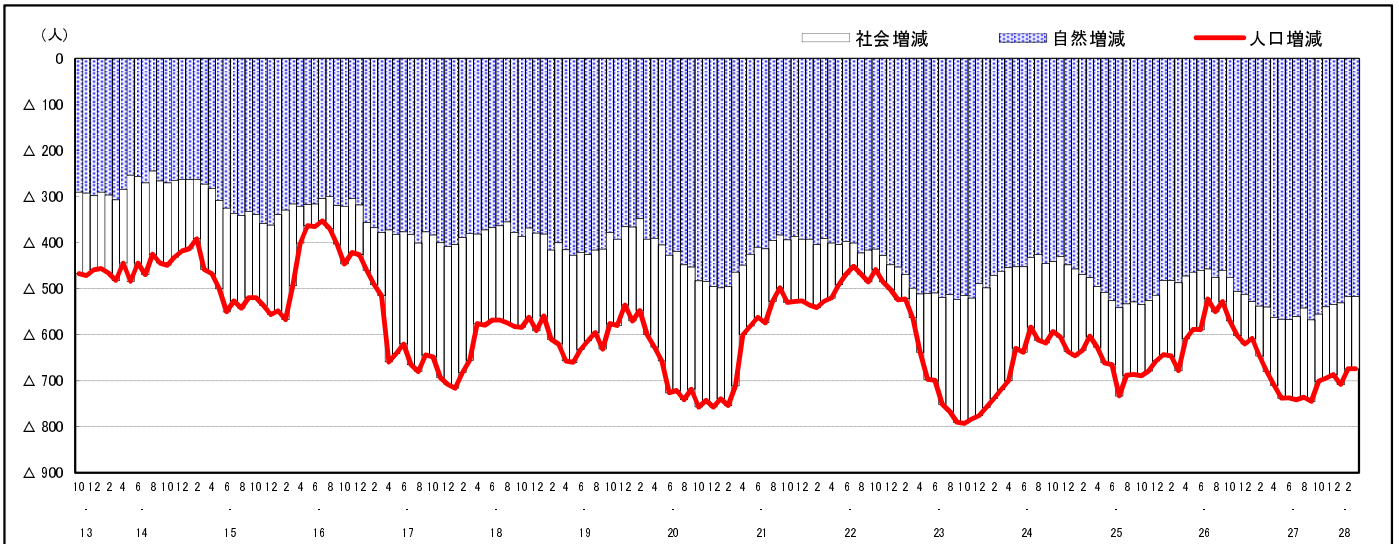

市区町別 推計人口の推移 (平成13年10月1日～)

庄 原 市

H17国勢調査時の人口	H28.3.1現在の人口	H17国勢調査後の増減数	H17国勢調査後の増減率
43,149人	36,568人	△6,581人	△15.25%

社会増減, 自然増減別 対前年同月人口増減数の推移 (平成13年10月～)

日本人, 外国人別 対前年同月人口増減数の推移 (平成13年10月～)

注) 国勢調査結果による推計人口の補正を行っており, 社会増減は人口増減から自然増減を差し引いて算出している。