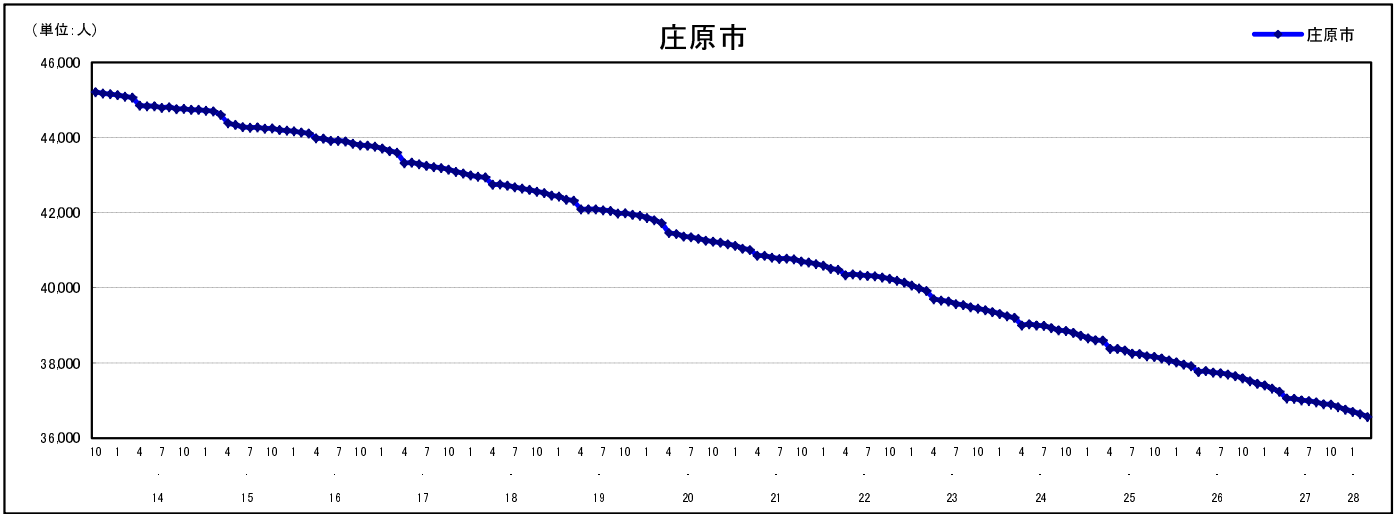

市区町別 推計人口の推移 (平成13年10月1日～)

庄 原 市

H17国勢調査時の人口	H28.3.1現在の人口	H17国勢調査後の増減数	H17国勢調査後の増減率
43,149人	36,568人	△6,581人	△15.25%

社会増減, 自然増減別 対前年同月人口増減数の推移 (平成13年10月～)

日本人, 外国人別 対前年同月人口増減数の推移 (平成13年10月～)

注) 国勢調査結果による推計人口の補正を行っており, 社会増減は人口増減から自然増減を差し引いて算出している。