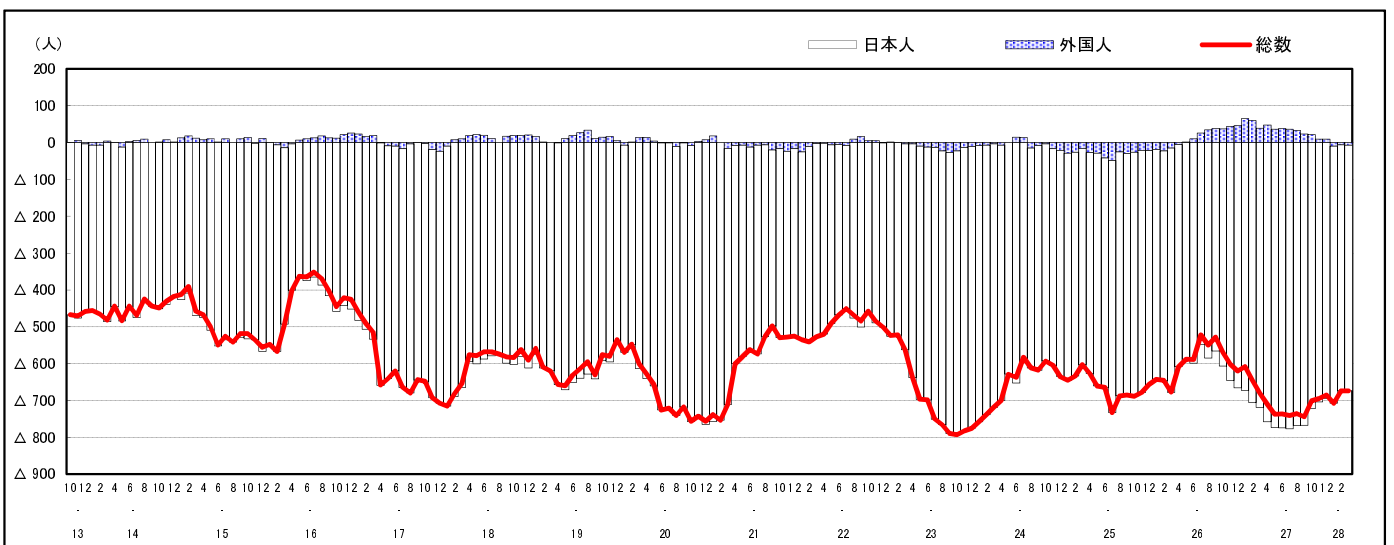

市区町別 推計人口の推移 (平成13年10月1日～)

庄 原 市

H17国勢調査時の人口	H28.3.1現在の人口	H17国勢調査後の増減数	H17国勢調査後の増減率
43,149人	36,568人	△6,581人	△15.25%

社会増減, 自然増減別 対前年同月人口増減数の推移 (平成13年10月～)

日本人, 外国人別 対前年同月人口増減数の推移 (平成13年10月～)

注) 国勢調査結果による推計人口の補正を行っており, 社会増減は人口増減から自然増減を差し引いて算出している。