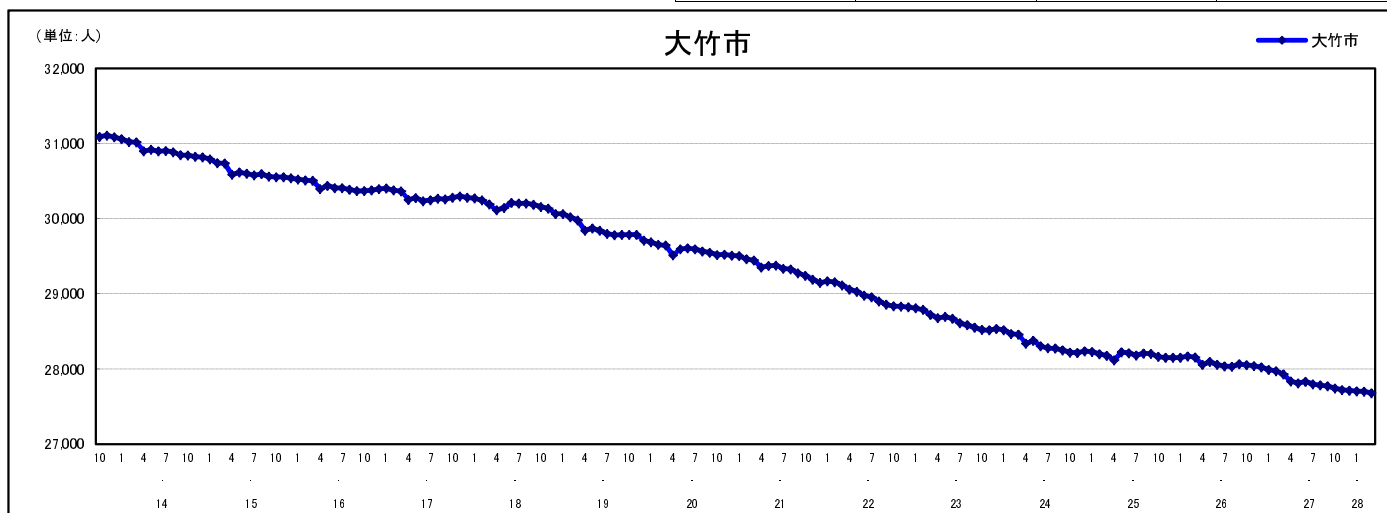

市区町別 推計人口の推移 (平成13年10月1日～)

大 竹 市

H17国勢調査時の人口	H28.3.1現在の人口	H17国勢調査後の増減数	H17国勢調査後の増減率
30,279人	27,679人	△2,600人	△8.59%

社会増減, 自然増減別 対前年同月人口増減数の推移 (平成13年10月～)

日本人, 外国人別 対前年同月人口増減数の推移 (平成13年10月～)

注) 国勢調査結果による推計人口の補正を行っており, 社会増減は人口増減から自然増減を差し引いて算出している。