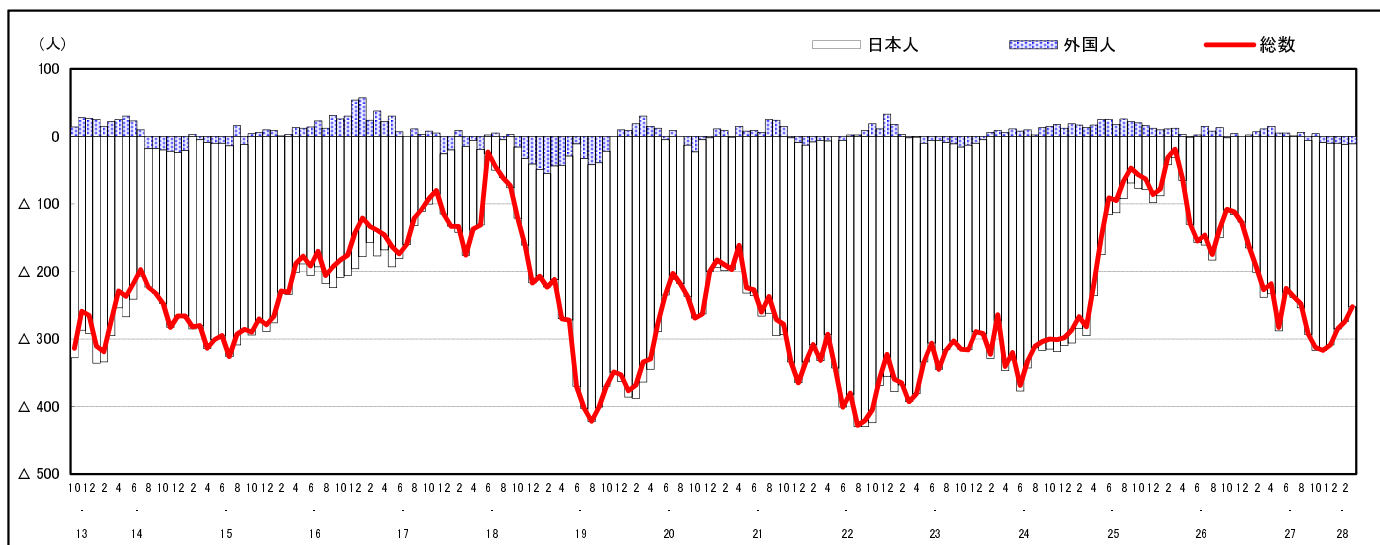

市区町別 推計人口の推移 (平成13年10月1日～)

大 竹 市

H17国勢調査時の人口	H28.3.1現在の人口	H17国勢調査後の増減数	H17国勢調査後の増減率
30,279人	27,679人	△2,600人	△8.59%

社会増減, 自然増減別 対前年同月人口増減数の推移 (平成13年10月～)

日本人, 外国人別 対前年同月人口増減数の推移 (平成13年10月～)

注) 国勢調査結果による推計人口の補正を行っており, 社会増減は人口増減から自然増減を差し引いて算出している。