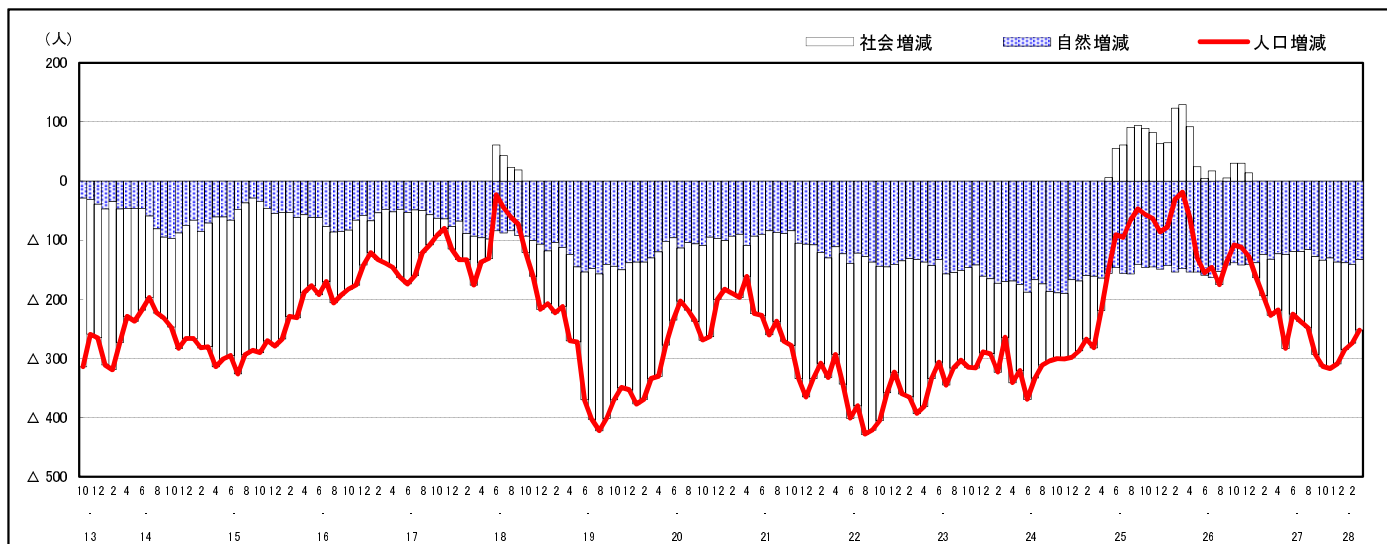

市区町別 推計人口の推移 (平成13年10月1日～)

大 竹 市

H17国勢調査時の人口	H28.3.1現在の人口	H17国勢調査後の増減数	H17国勢調査後の増減率
30,279人	27,679人	△2,600人	△8.59%

社会増減, 自然増減別 対前年同月人口増減数の推移 (平成13年10月～)

日本人, 外国人別 対前年同月人口増減数の推移 (平成13年10月～)

注) 国勢調査結果による推計人口の補正を行っており, 社会増減は人口増減から自然増減を差し引いて算出している。