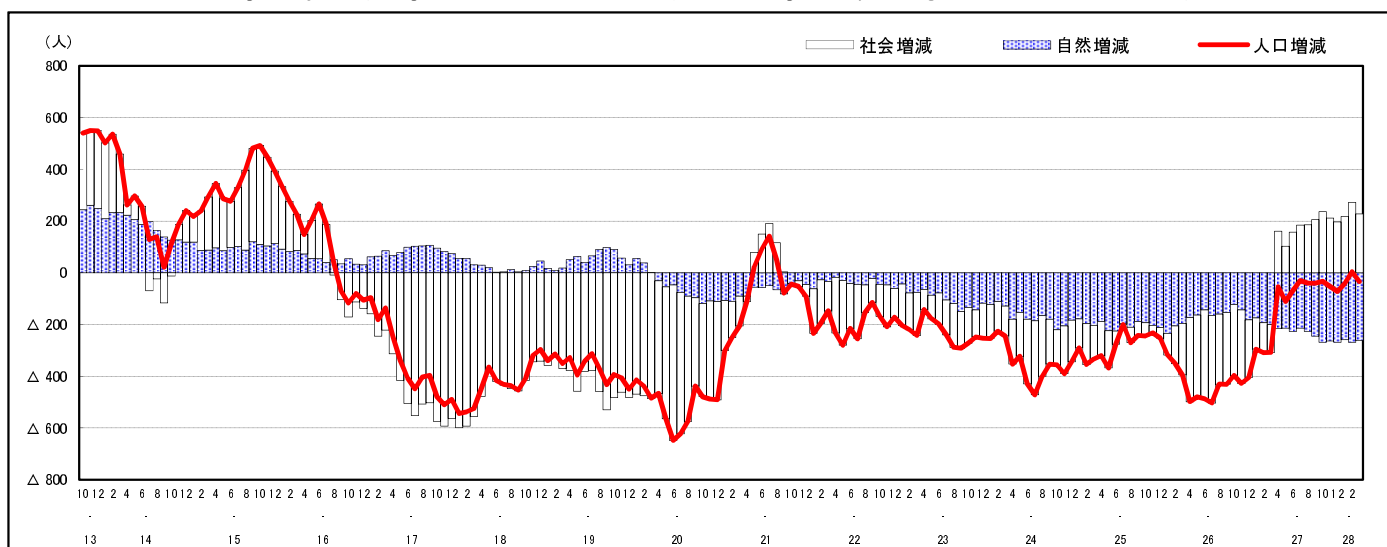

市区町別 推計人口の推移 (平成13年10月1日～)

廿日市市

H17国勢調査時の人口	H28.3.1現在の人口	H17国勢調査後の増減数	H17国勢調査後の増減率
115,530人	112,659人	△2,871人	△2.49%

社会増減, 自然増減別 対前年同月人口増減数の推移 (平成13年10月～)

日本人, 外国人別 対前年同月人口増減数の推移 (平成13年10月～)

注) 国勢調査結果による推計人口の補正を行っており, 社会増減は人口増減から自然増減を差し引いて算出している。