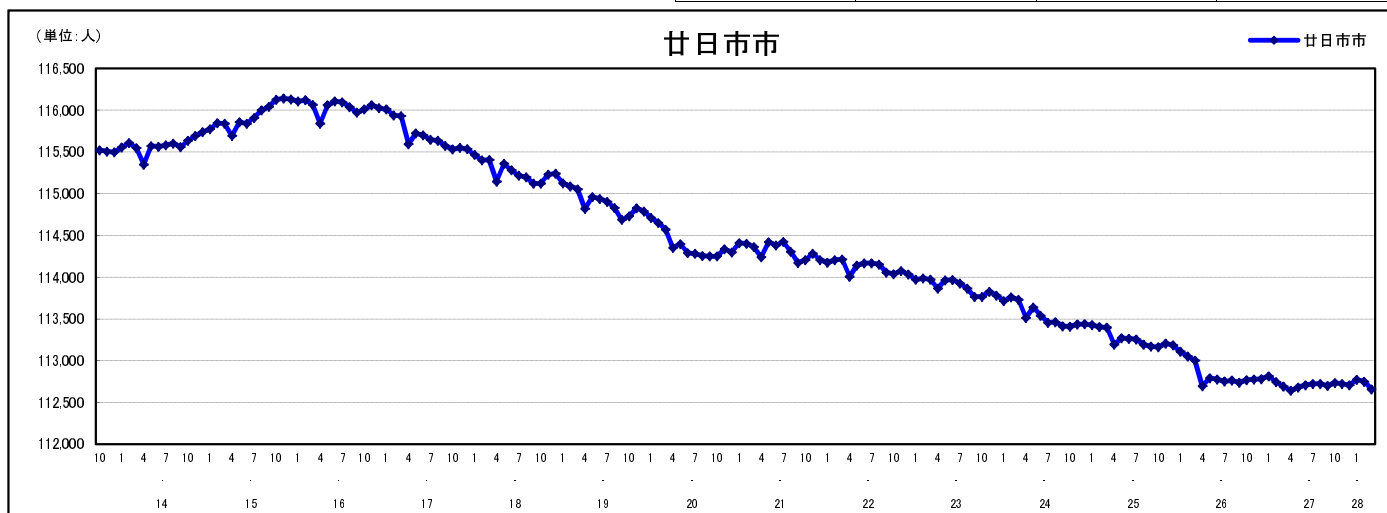

市区町別 推計人口の推移 (平成13年10月1日～)

廿日市市

H17国勢調査時の人口	H28.3.1現在の人口	H17国勢調査後の増減数	H17国勢調査後の増減率
115,530人	112,659人	△2,871人	△2.49%

社会増減, 自然増減別 対前年同月人口増減数の推移 (平成13年10月～)

日本人, 外国人別 対前年同月人口増減数の推移 (平成13年10月～)

注) 国勢調査結果による推計人口の補正を行っており, 社会増減は人口増減から自然増減を差し引いて算出している。