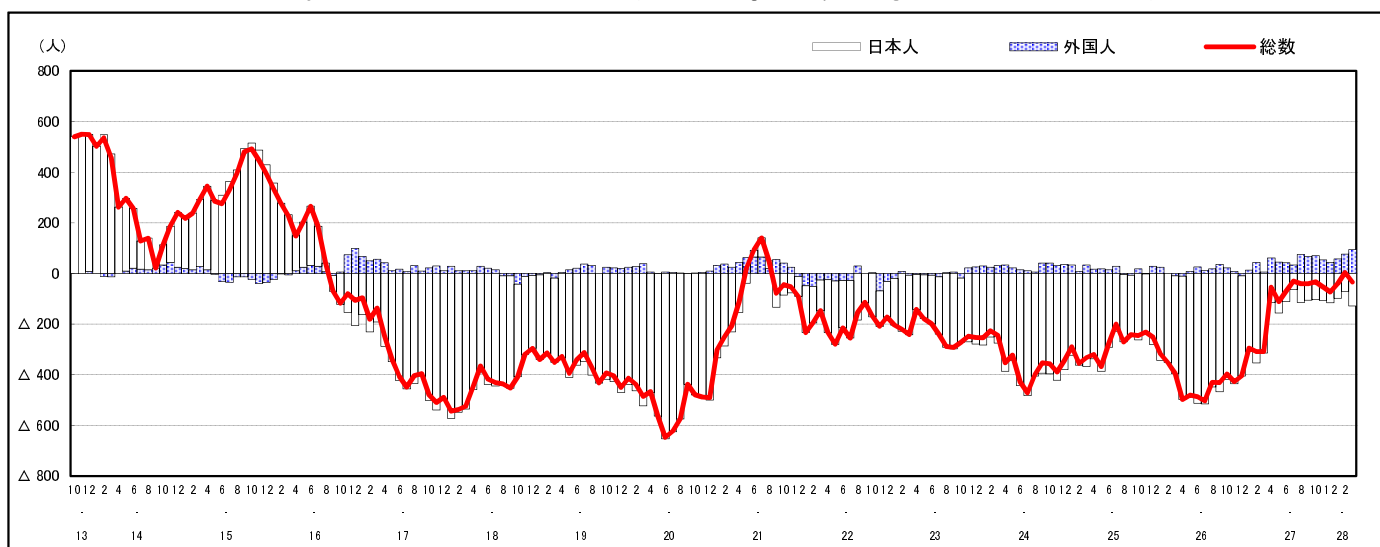

市区町別 推計人口の推移 (平成13年10月1日～)

廿日市市

H17国勢調査時の人口	H28.3.1現在の人口	H17国勢調査後の増減数	H17国勢調査後の増減率
115,530人	112,659人	△2,871人	△2.49%

社会増減, 自然増減別 対前年同月人口増減数の推移 (平成13年10月～)

日本人, 外国人別 対前年同月人口増減数の推移 (平成13年10月～)

注) 国勢調査結果による推計人口の補正を行っており, 社会増減は人口増減から自然増減を差し引いて算出している。