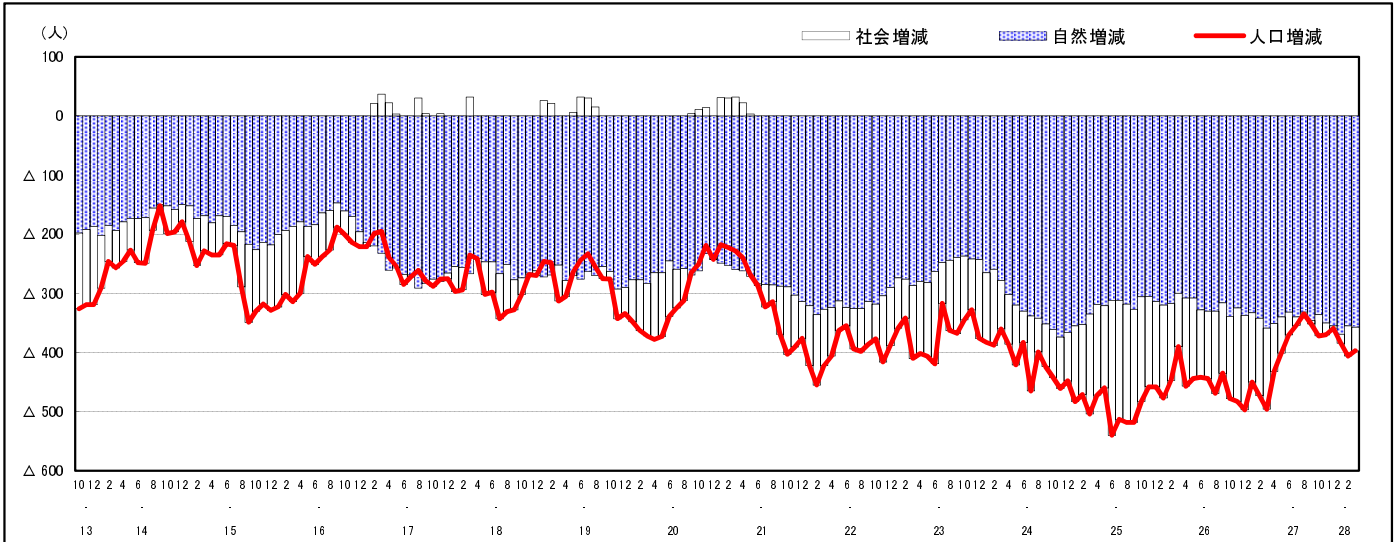

市区町別 推計人口の推移 (平成13年10月1日～)

安芸高田市

H17国勢調査時の人口	H28.3.1現在の人口	H17国勢調査後の増減数	H17国勢調査後の増減率
33,096人	29,180人	△3,916人	△11.83%

社会増減, 自然増減別 対前年同月人口増減数の推移 (平成13年10月～)

日本人, 外国人別 対前年同月人口増減数の推移 (平成13年10月～)

注) 国勢調査結果による推計人口の補正を行っており, 社会増減は人口増減から自然増減を差し引いて算出している。