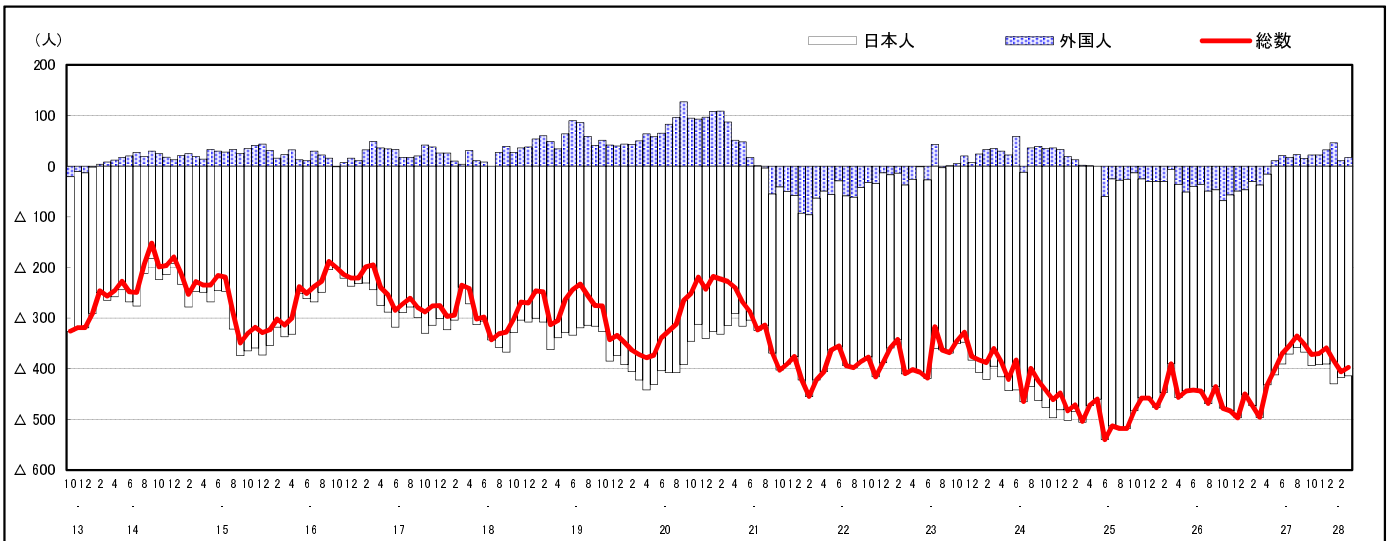

市区町別 推計人口の推移 (平成13年10月1日～)

安芸高田市

H17国勢調査時の人口	H28.3.1現在の人口	H17国勢調査後の増減数	H17国勢調査後の増減率
33,096人	29,180人	△3,916人	△11.83%

社会増減, 自然増減別 対前年同月人口増減数の推移 (平成13年10月～)

日本人, 外国人別 対前年同月人口増減数の推移 (平成13年10月～)

注) 国勢調査結果による推計人口の補正を行っており, 社会増減は人口増減から自然増減を差し引いて算出している。