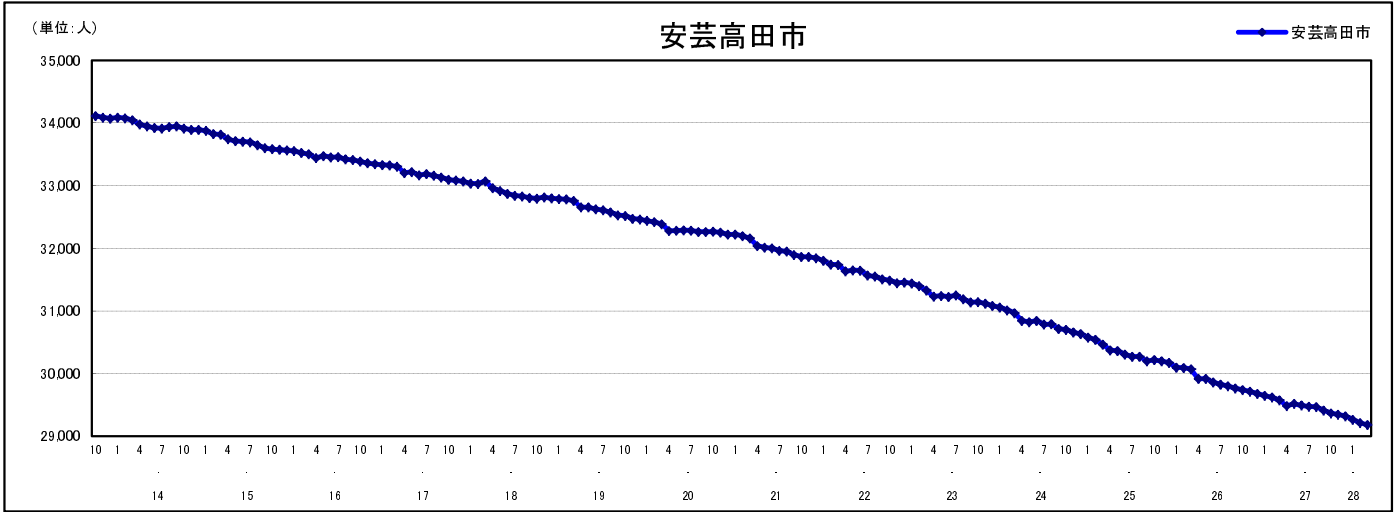

市区町別 推計人口の推移 (平成13年10月1日～)

安芸高田市

H17国勢調査時の人口	H28.3.1現在の人口	H17国勢調査後の増減数	H17国勢調査後の増減率
33,096人	29,180人	△3,916人	△11.83%

社会増減, 自然増減別 対前年同月人口増減数の推移 (平成13年10月～)

日本人, 外国人別 対前年同月人口増減数の推移 (平成13年10月～)

注) 国勢調査結果による推計人口の補正を行っており, 社会増減は人口増減から自然増減を差し引いて算出している。