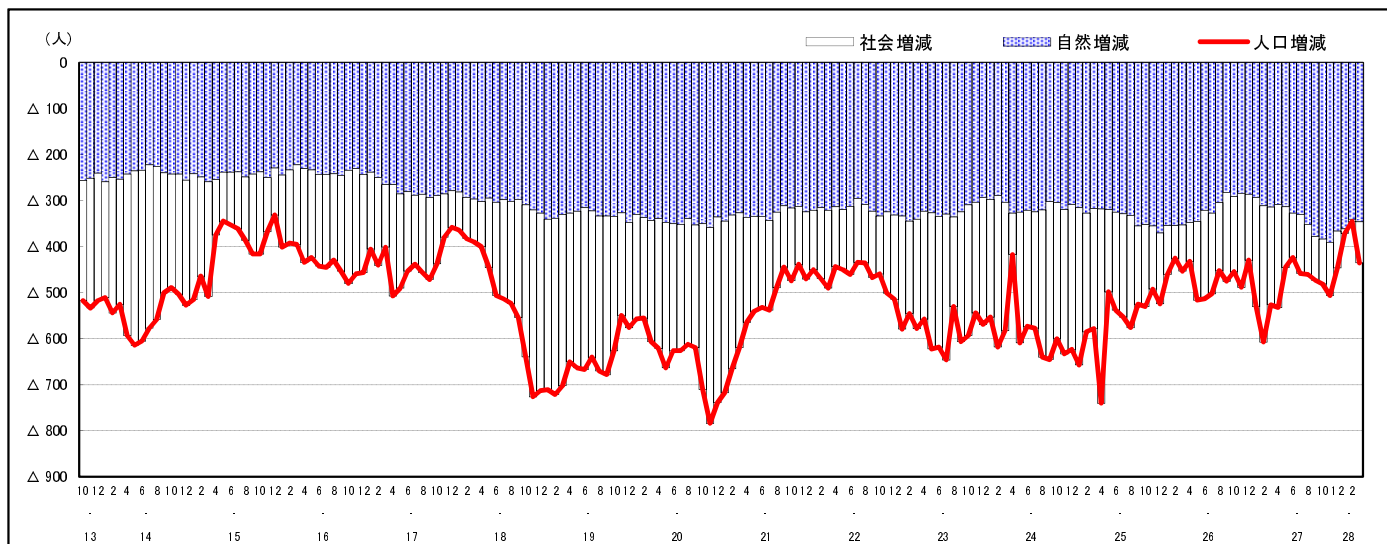

市区町別 推計人口の推移 (平成13年10月1日～)

江田島市

H17国勢調査時の人口	H28.3.1現在の人口	H17国勢調査後の増減数	H17国勢調査後の増減率
29,939人	24,228人	△5,711人	△19.08%

社会増減, 自然増減別 対前年同月人口増減数の推移 (平成13年10月～)

日本人, 外国人別 対前年同月人口増減数の推移 (平成13年10月～)

注) 国勢調査結果による推計人口の補正を行っており, 社会増減は人口増減から自然増減を差し引いて算出している。