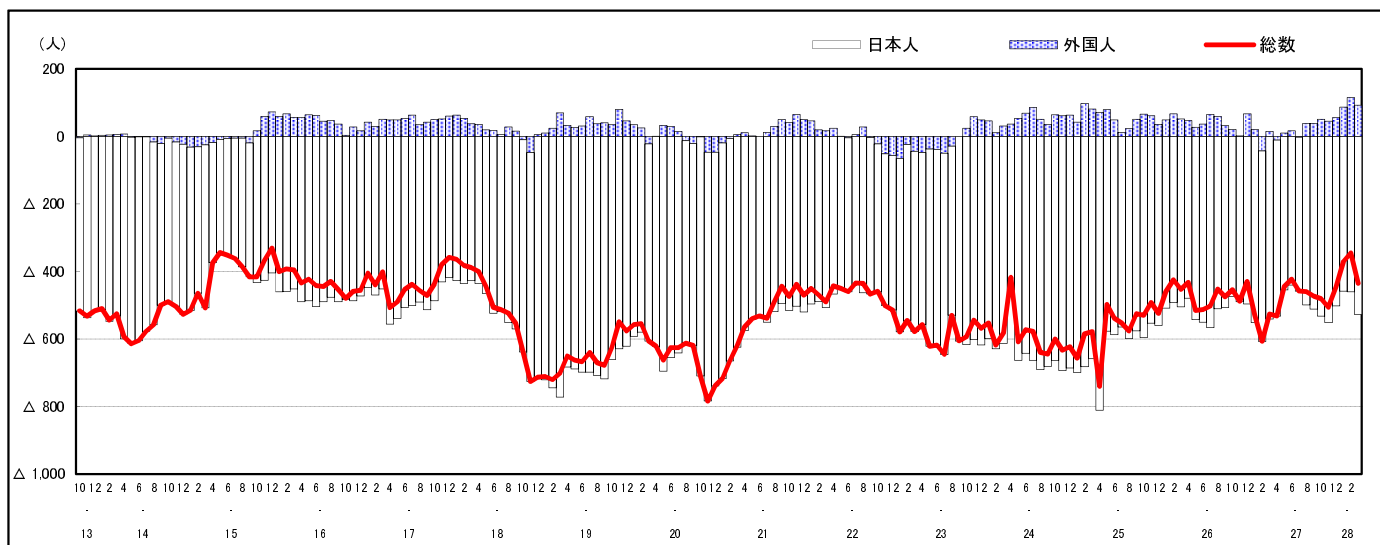

市区町別 推計人口の推移 (平成13年10月1日～)

江田島市

H17国勢調査時の人口	H28.3.1現在の人口	H17国勢調査後の増減数	H17国勢調査後の増減率
29,939人	24,228人	△5,711人	△19.08%

社会増減, 自然増減別 対前年同月人口増減数の推移 (平成13年10月～)

日本人, 外国人別 対前年同月人口増減数の推移 (平成13年10月～)

注) 国勢調査結果による推計人口の補正を行っており, 社会増減は人口増減から自然増減を差し引いて算出している。