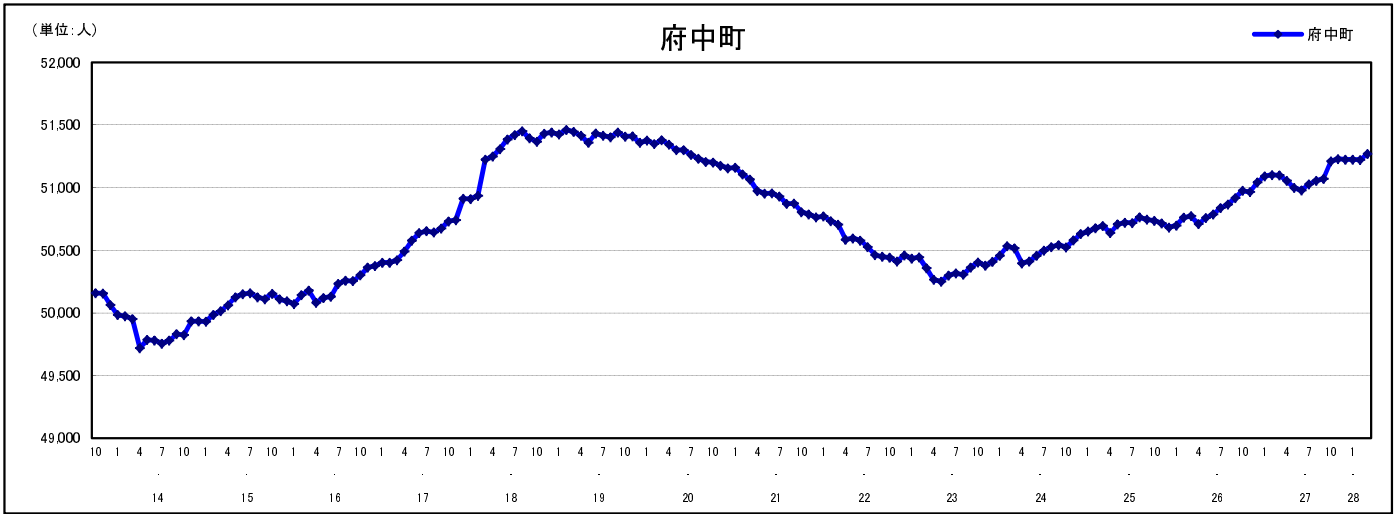

市区町別 推計人口の推移 (平成13年10月1日～)

府 中 町

H17国勢調査時の人口	H28.3.1現在の人口	H17国勢調査後の増減数	H17国勢調査後の増減率
50,732人	51,271人	539人	1.06%

社会増減, 自然増減別 対前年同月人口増減数の推移(平成13年10月～)

日本人, 外国人別 対前年同月人口増減数の推移(平成13年10月～)

注) 国勢調査結果による推計人口の補正を行っており, 社会増減は人口増減から自然増減を差し引いて算出している。