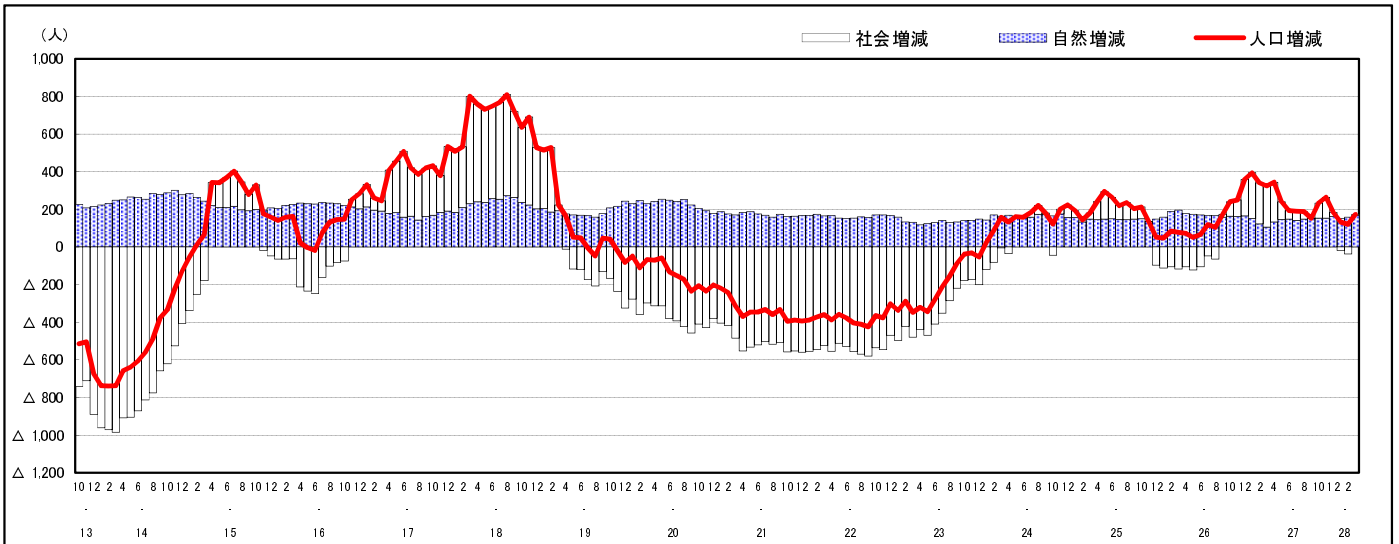

市区町別 推計人口の推移 (平成13年10月1日～)

府 中 町

H17国勢調査時の人口	H28.3.1現在の人口	H17国勢調査後の増減数	H17国勢調査後の増減率
50,732人	51,271人	539人	1.06%

社会増減, 自然増減別 対前年同月人口増減数の推移(平成13年10月～)

日本人, 外国人別 対前年同月人口増減数の推移(平成13年10月～)

注) 国勢調査結果による推計人口の補正を行っており, 社会増減は人口増減から自然増減を差し引いて算出している。