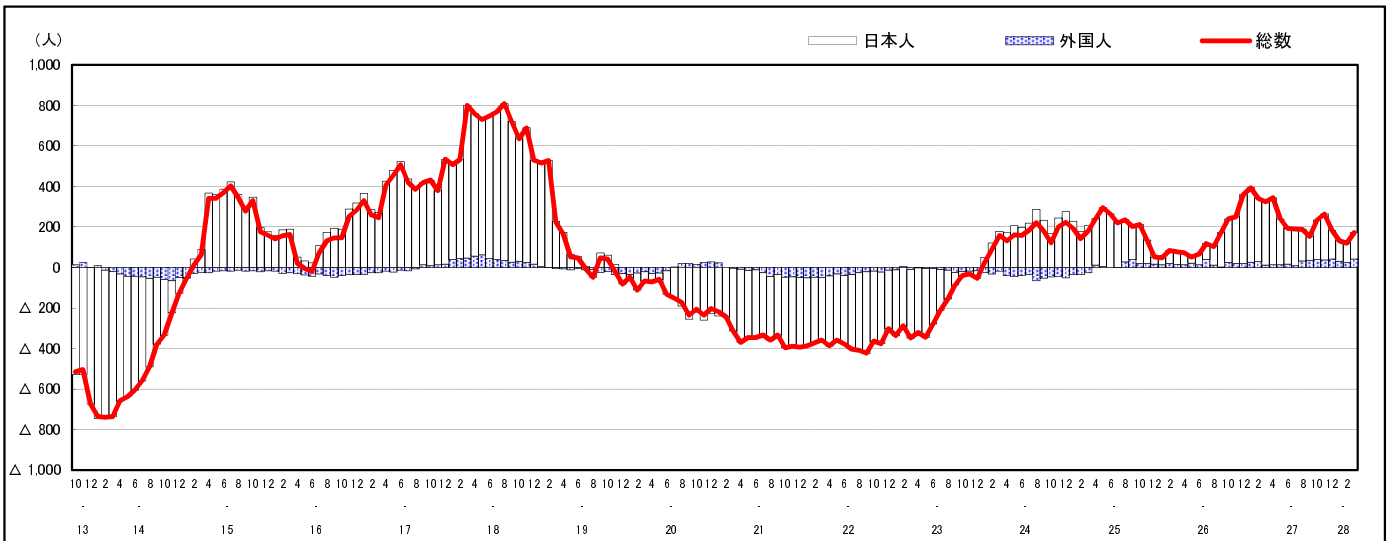

市区町別 推計人口の推移 (平成13年10月1日～)

府 中 町

H17国勢調査時の人口	H28.3.1現在の人口	H17国勢調査後の増減数	H17国勢調査後の増減率
50,732人	51,271人	539人	1.06%

社会増減, 自然増減別 対前年同月人口増減数の推移(平成13年10月～)

日本人, 外国人別 対前年同月人口増減数の推移(平成13年10月～)

注) 国勢調査結果による推計人口の補正を行っており, 社会増減は人口増減から自然増減を差し引いて算出している。