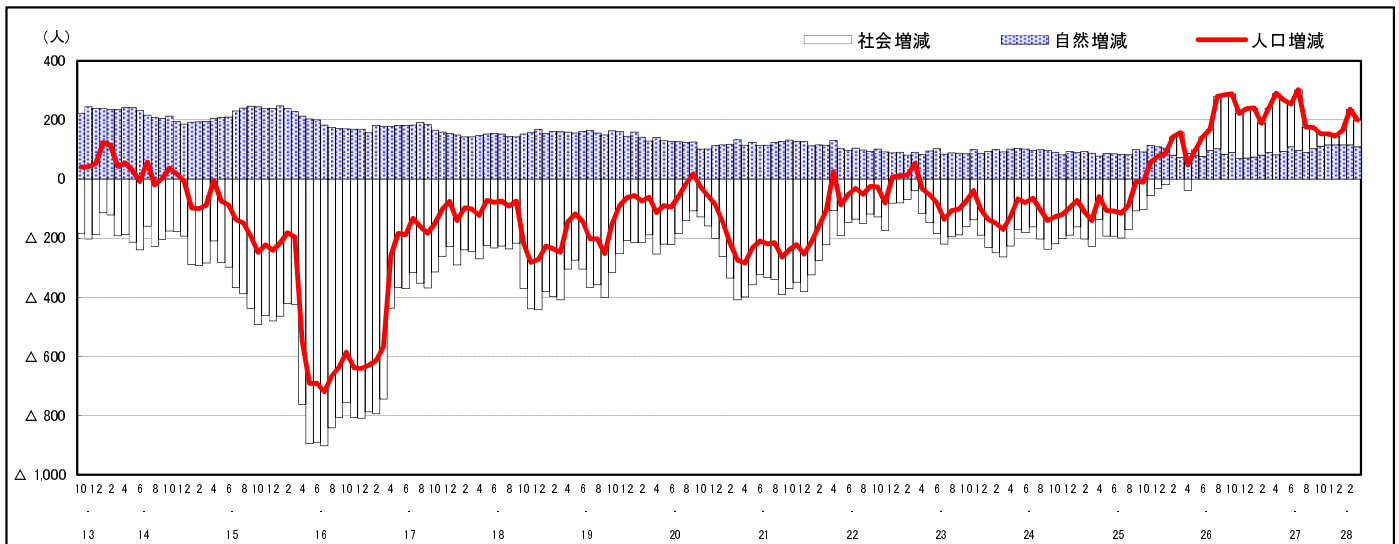

市区町別 推計人口の推移 (平成13年10月1日～)

海 田 町

H17国勢調査時の人口	H28.3.1現在の人口	H17国勢調査後の増減数	H17国勢調査後の増減率
29,137人	28,783人	△ 354人	△ 1.21%

社会増減, 自然増減別 対前年同月人口増減数の推移 (平成13年10月～)

日本人, 外国人別 対前年同月人口増減数の推移 (平成13年10月～)

注) 国勢調査結果による推計人口の補正を行っており, 社会増減は人口増減から自然増減を差し引いて算出している。