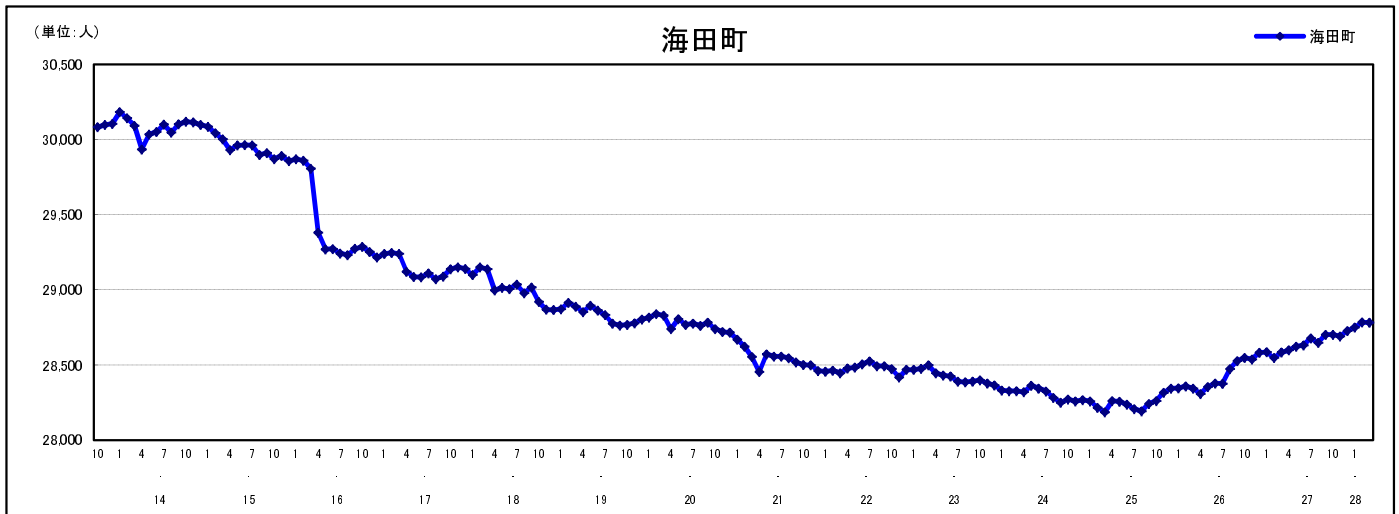

市区町別 推計人口の推移 (平成13年10月1日～)

海 田 町

H17国勢調査時の人口	H28.3.1現在の人口	H17国勢調査後の増減数	H17国勢調査後の増減率
29,137人	28,783人	△ 354人	△ 1.21%

社会増減, 自然増減別 対前年同月人口増減数の推移 (平成13年10月～)

日本人, 外国人別 対前年同月人口増減数の推移 (平成13年10月～)

注) 国勢調査結果による推計人口の補正を行っており, 社会増減は人口増減から自然増減を差し引いて算出している。