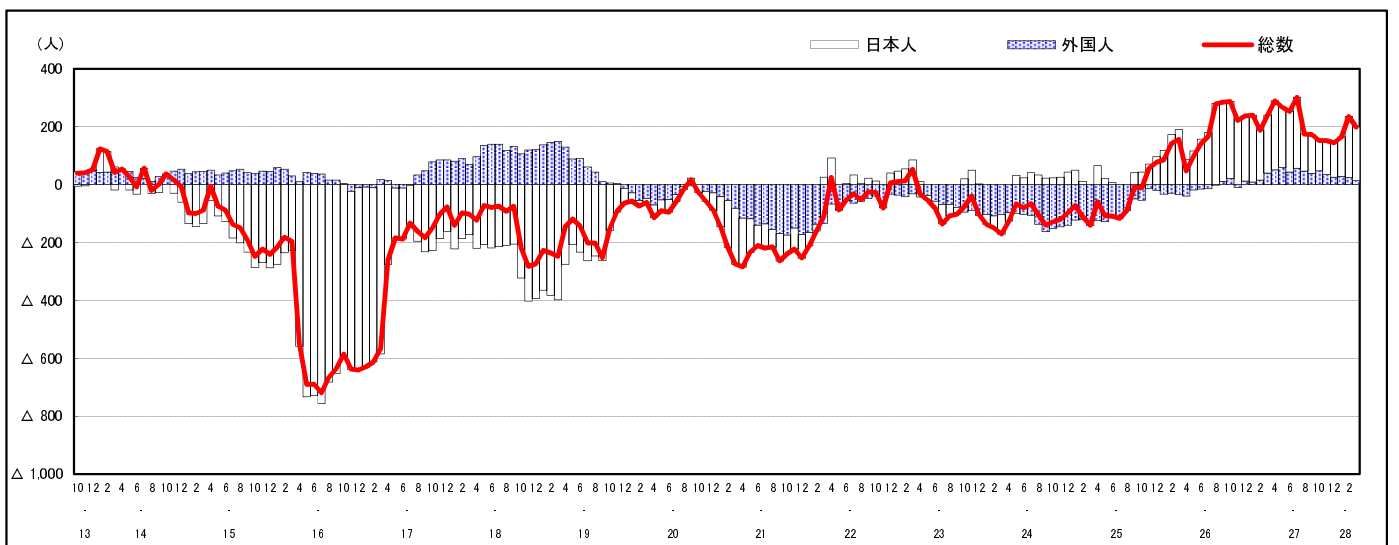

市区町別 推計人口の推移 (平成13年10月1日～)

海 田 町

H17国勢調査時の人口	H28.3.1現在の人口	H17国勢調査後の増減数	H17国勢調査後の増減率
29,137人	28,783人	△ 354人	△ 1.21%

社会増減, 自然増減別 対前年同月人口増減数の推移 (平成13年10月～)

日本人, 外国人別 対前年同月人口増減数の推移 (平成13年10月～)

注) 国勢調査結果による推計人口の補正を行っており, 社会増減は人口増減から自然増減を差し引いて算出している。