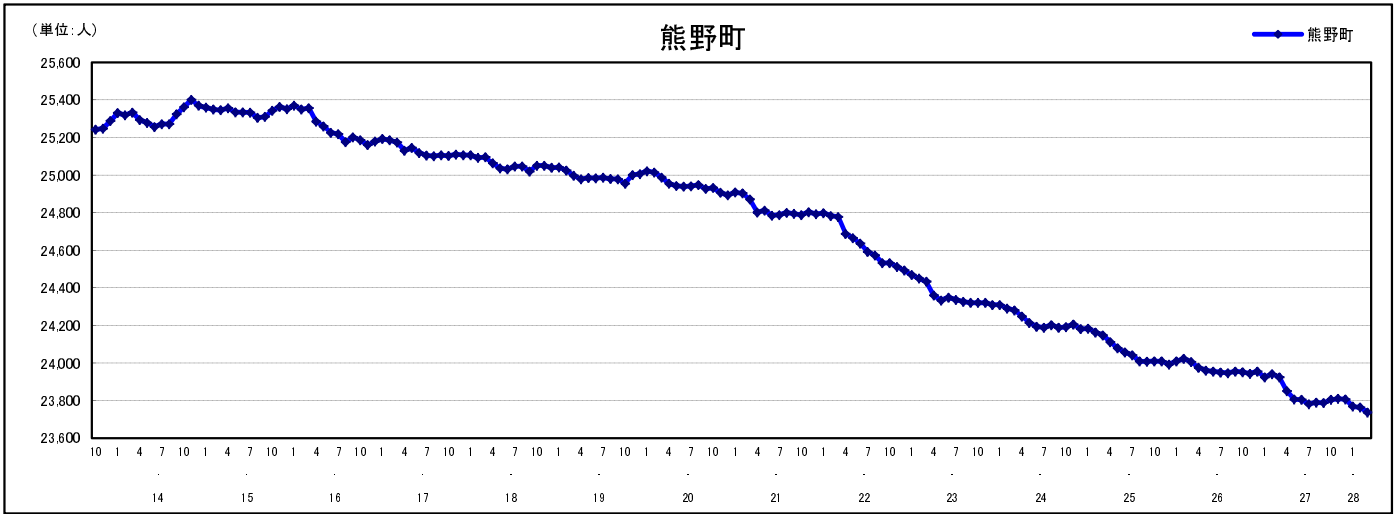

市区町別 推計人口の推移 (平成13年10月1日～)

熊 野 町

H17国勢調査時の人口	H28.3.1現在の人口	H17国勢調査後の増減数	H17国勢調査後の増減率
25,103人	23,738人	△ 1,365人	△ 5.4%

社会増減, 自然増減別 対前年同月人口増減数の推移 (平成13年10月～)

日本人, 外国人別 対前年同月人口増減数の推移 (平成13年10月～)

注) 国勢調査結果による推計人口の補正を行っており, 社会増減は人口増減から自然増減を差し引いて算出している。