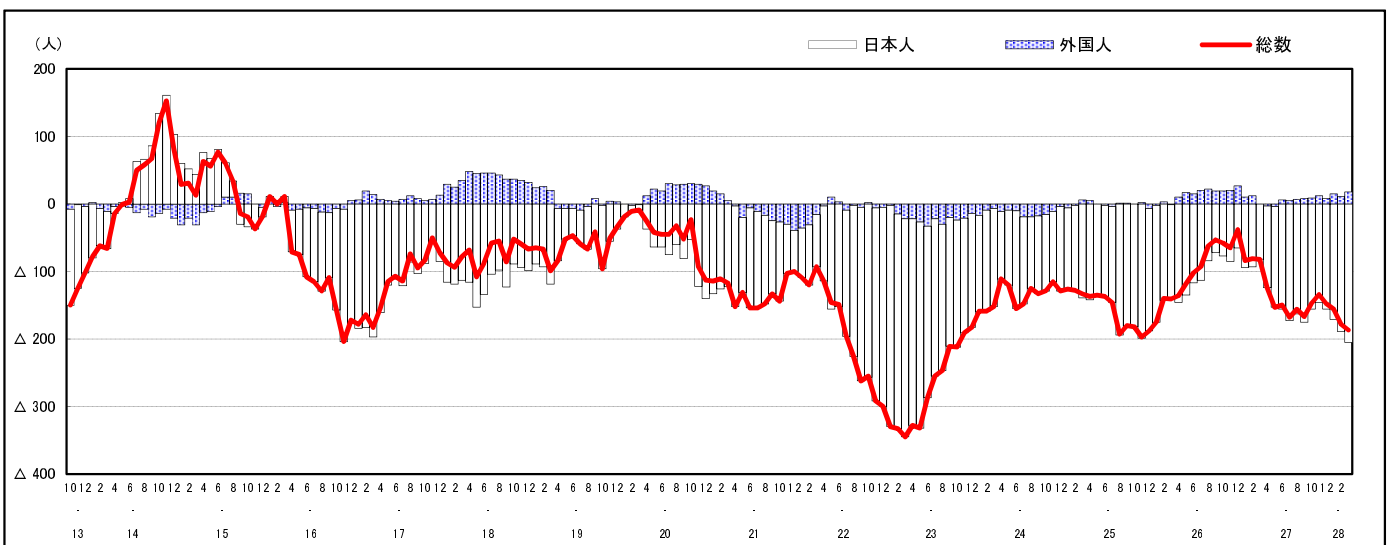

市区町別 推計人口の推移 (平成13年10月1日～)

熊 野 町

H17国勢調査時の人口	H28.3.1現在の人口	H17国勢調査後の増減数	H17国勢調査後の増減率
25,103人	23,738人	△ 1,365人	△ 5.4%

社会増減, 自然増減別 対前年同月人口増減数の推移 (平成13年10月～)

日本人, 外国人別 対前年同月人口増減数の推移 (平成13年10月～)

注) 国勢調査結果による推計人口の補正を行っており, 社会増減は人口増減から自然増減を差し引いて算出している。