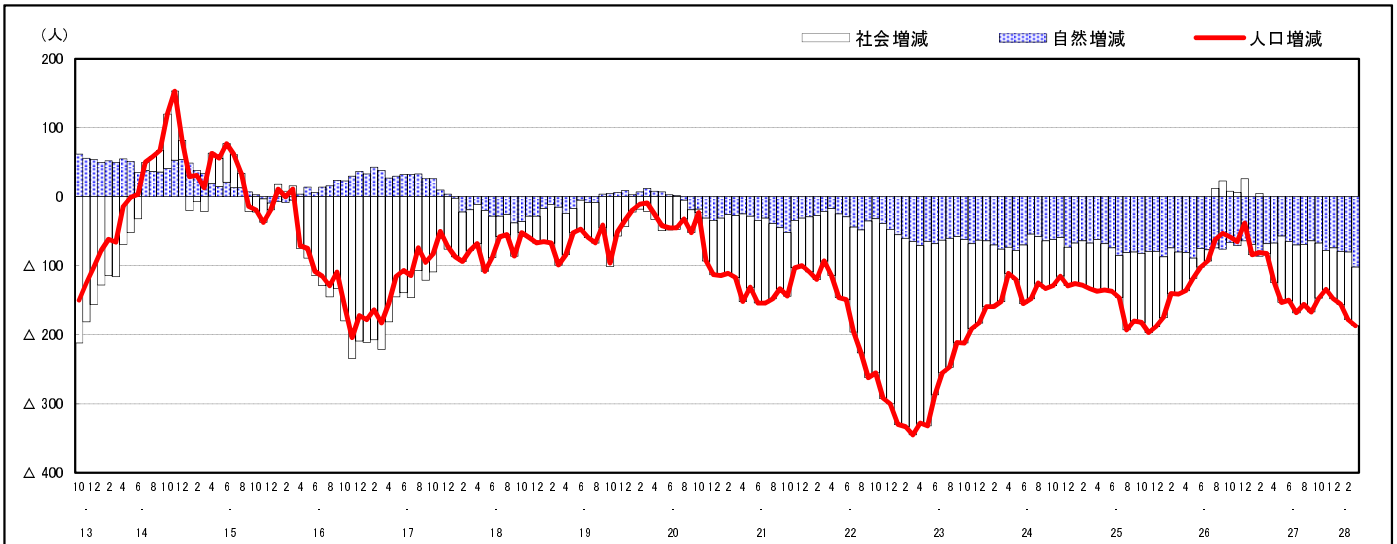

市区町別 推計人口の推移 (平成13年10月1日～)

熊 野 町

H17国勢調査時の人口	H28.3.1現在の人口	H17国勢調査後の増減数	H17国勢調査後の増減率
25,103人	23,738人	△ 1,365人	△ 5.4%

社会増減, 自然増減別 対前年同月人口増減数の推移 (平成13年10月～)

日本人, 外国人別 対前年同月人口増減数の推移 (平成13年10月～)

注) 国勢調査結果による推計人口の補正を行っており, 社会増減は人口増減から自然増減を差し引いて算出している。