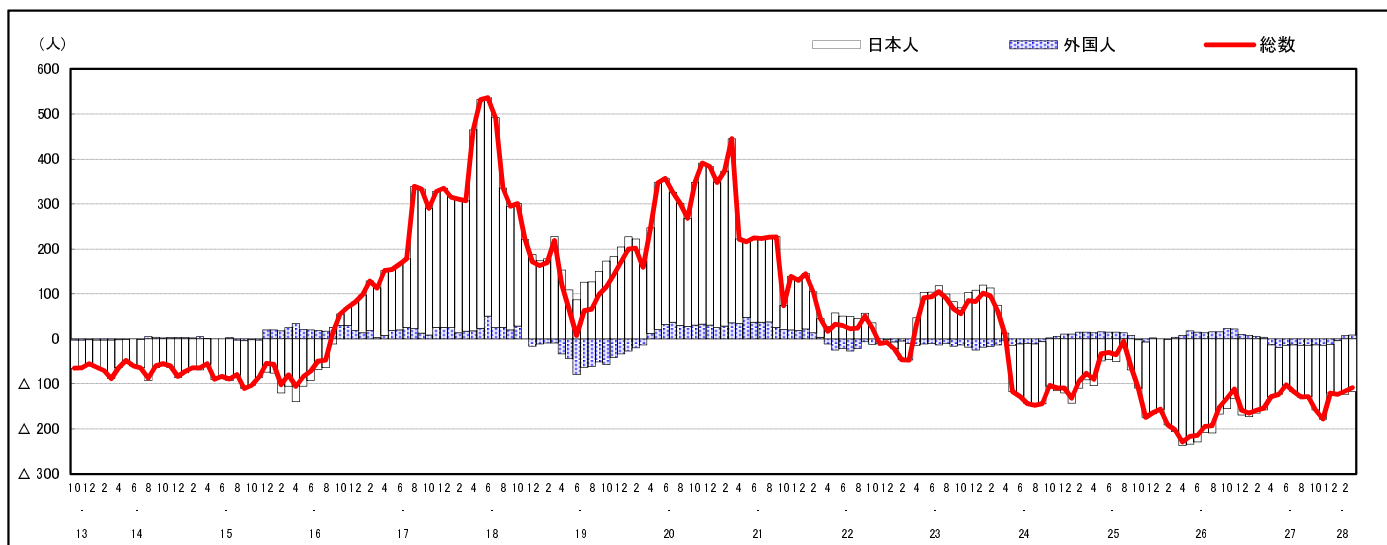

市区町別 推計人口の推移 (平成13年10月1日～)

坂 町

H17国勢調査時の人口	H28.3.1現在の人口	H17国勢調査後の増減数	H17国勢調査後の増減率
12,399人	12,798人	399人	3.22%

社会増減, 自然増減別 対前年同月人口増減数の推移 (平成13年10月～)

日本人, 外国人別 対前年同月人口増減数の推移 (平成13年10月～)

注) 国勢調査結果による推計人口の補正を行っており, 社会増減は人口増減から自然増減を差し引いて算出している。