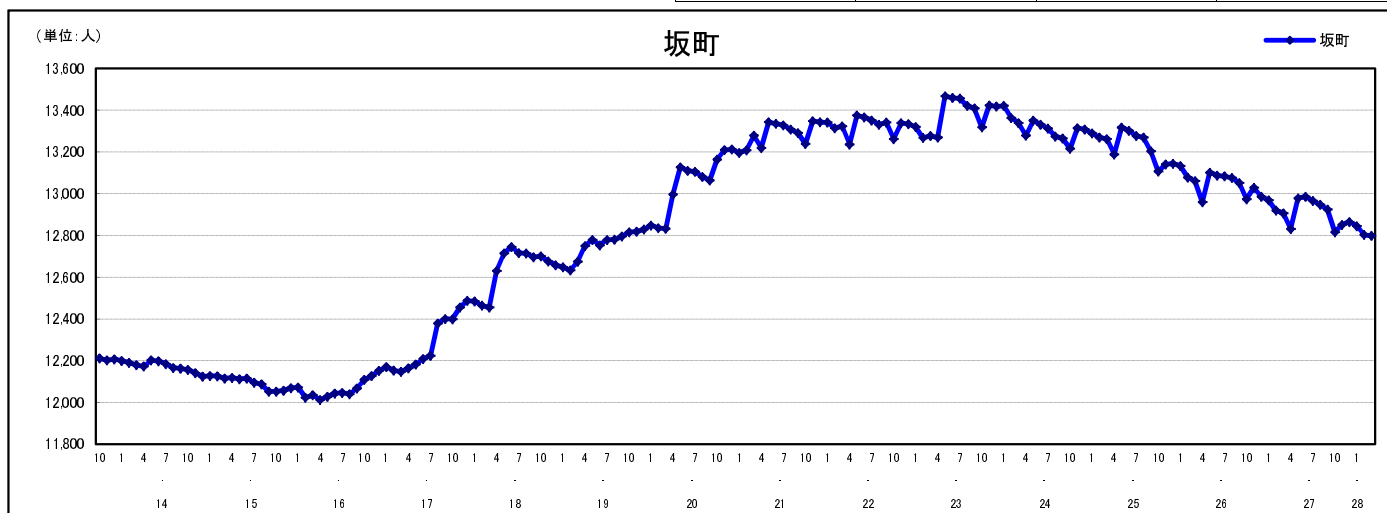

市区町別 推計人口の推移 (平成13年10月1日～)

坂 町

H17国勢調査時の人口	H28.3.1現在の人口	H17国勢調査後の増減数	H17国勢調査後の増減率
12,399人	12,798人	399人	3.22%

社会増減, 自然増減別 対前年同月人口増減数の推移 (平成13年10月～)

日本人, 外国人別 対前年同月人口増減数の推移 (平成13年10月～)

注) 国勢調査結果による推計人口の補正を行っており, 社会増減は人口増減から自然増減を差し引いて算出している。