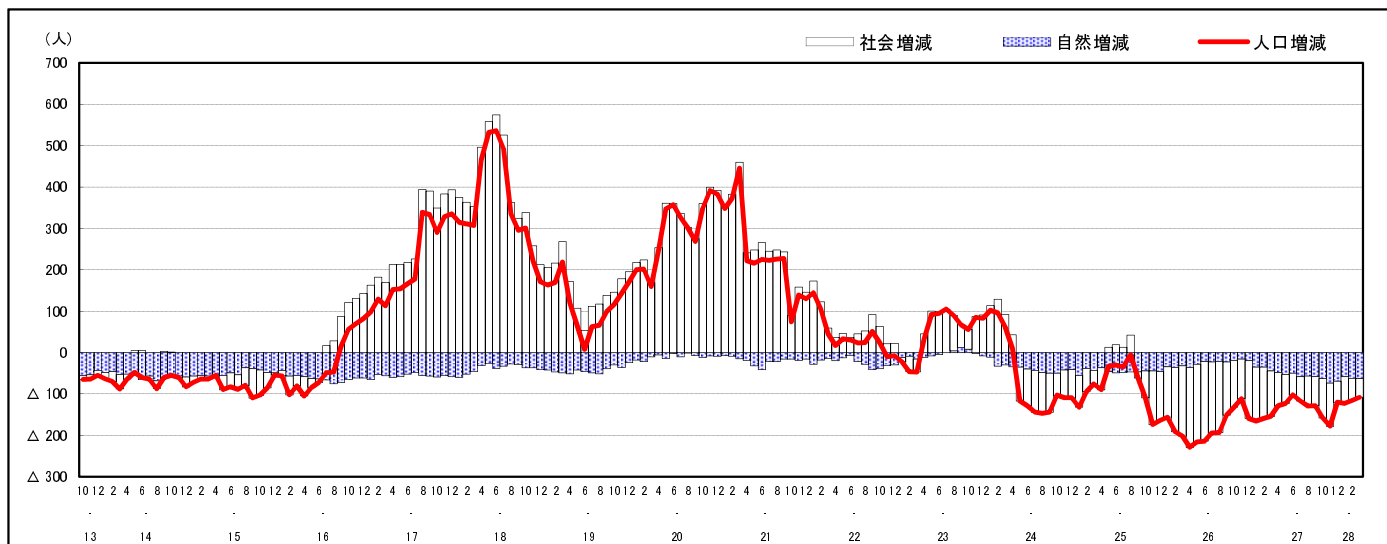

市区町別 推計人口の推移 (平成13年10月1日～)

坂 町

H17国勢調査時の人口	H28.3.1現在の人口	H17国勢調査後の増減数	H17国勢調査後の増減率
12,399人	12,798人	399人	3.22%

社会増減, 自然増減別 対前年同月人口増減数の推移 (平成13年10月～)

日本人, 外国人別 対前年同月人口増減数の推移 (平成13年10月～)

注) 国勢調査結果による推計人口の補正を行っており, 社会増減は人口増減から自然増減を差し引いて算出している。