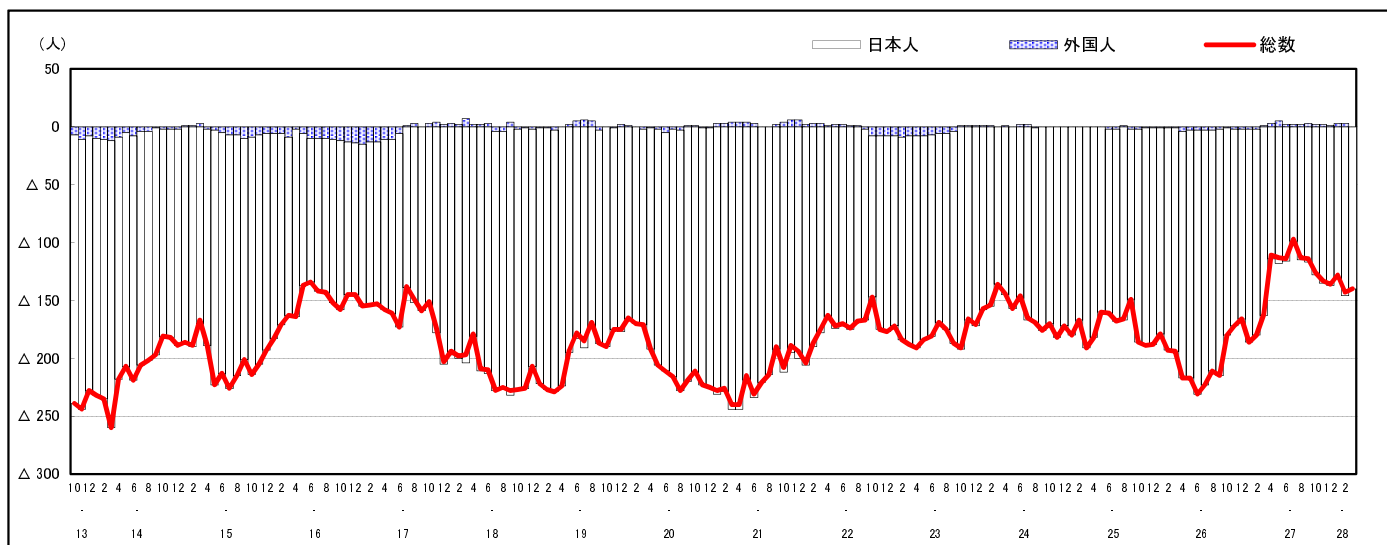

## 市区町別 推計人口の推移 (平成13年10月1日～)

安芸太田町

| H17国勢調査時の人口 | H28.3.1現在の人口 | H17国勢調査後の増減数 | H17国勢調査後の増減率 |
|-------------|--------------|--------------|--------------|
| 8,238人      | 6,332人       | △ 1,906人     | △23.14%      |

## 社会増減, 自然増減別 対前年同月人口増減数の推移 (平成13年10月～)

## 日本人, 外国人別 対前年同月人口増減数の推移 (平成13年10月～)

注) 国勢調査結果による推計人口の補正を行っており, 社会増減は人口増減から自然増減を差し引いて算出している。