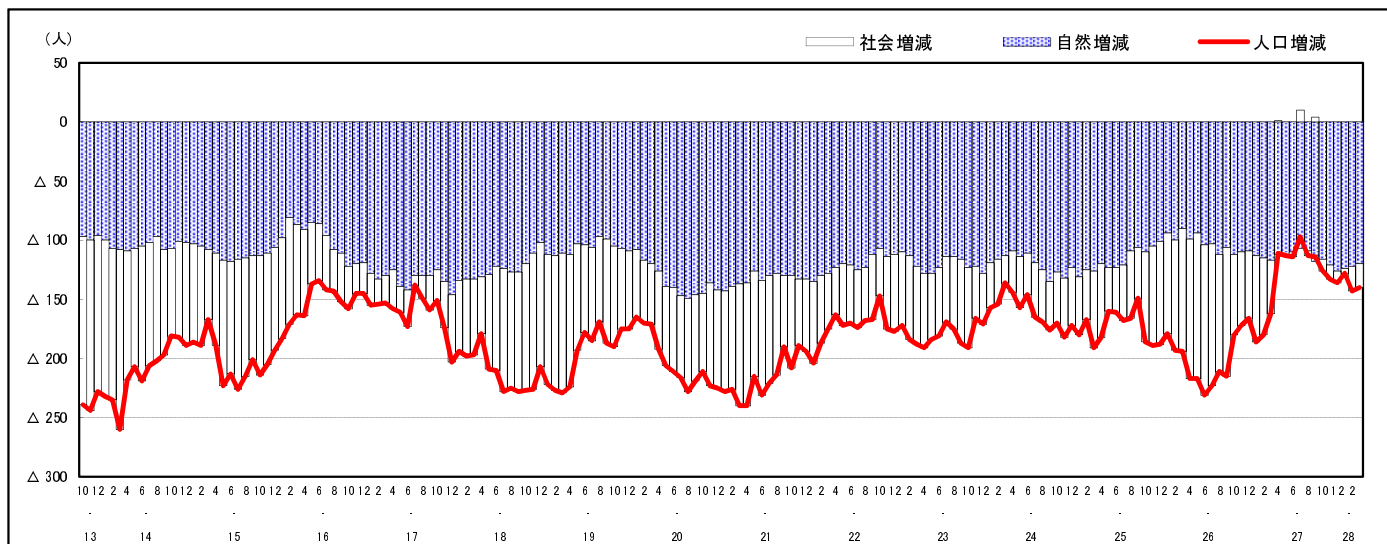

## 市区町別 推計人口の推移 (平成13年10月1日～)

安芸太田町

| H17国勢調査時の人口 | H28.3.1現在の人口 | H17国勢調査後の増減数 | H17国勢調査後の増減率 |
|-------------|--------------|--------------|--------------|
| 8,238人      | 6,332人       | △ 1,906人     | △23.14%      |

## 社会増減, 自然増減別 対前年同月人口増減数の推移 (平成13年10月～)

## 日本人, 外国人別 対前年同月人口増減数の推移 (平成13年10月～)

注) 国勢調査結果による推計人口の補正を行っており, 社会増減は人口増減から自然増減を差し引いて算出している。