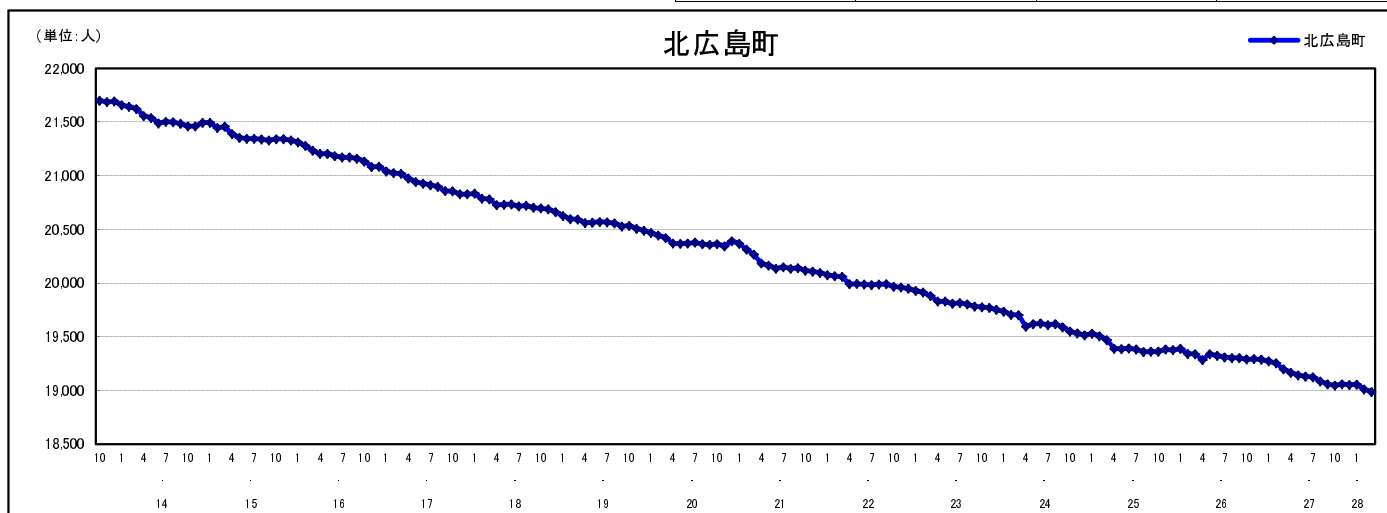

## 市区町別 推計人口の推移 (平成13年10月1日～)

北 広 島 町

H17国勢調査時の人口	H28.3.1現在の人口	H17国勢調査後の増減数	H17国勢調査後の増減率
20,857人	18,987人	△1,870人	△8.97%

### 社会増減, 自然増減別 対前年同月人口増減数の推移 (平成13年10月～)

### 日本人, 外国人別 対前年同月人口増減数の推移 (平成13年10月～)

注) 国勢調査結果による推計人口の補正を行っており, 社会増減は人口増減から自然増減を差し引いて算出している。