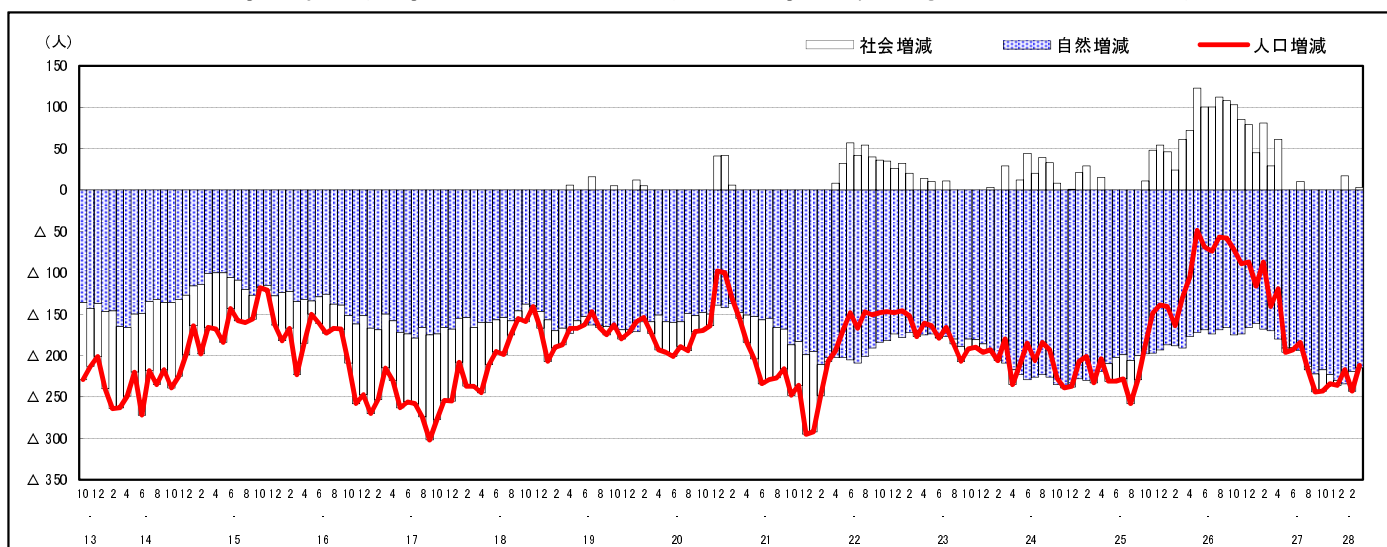

## 市区町別 推計人口の推移 (平成13年10月1日～)

北 広 島 町

H17国勢調査時の人口	H28.3.1現在の人口	H17国勢調査後の増減数	H17国勢調査後の増減率
20,857人	18,987人	△1,870人	△8.97%

### 社会増減, 自然増減別 対前年同月人口増減数の推移 (平成13年10月～)

### 日本人, 外国人別 対前年同月人口増減数の推移 (平成13年10月～)

注) 国勢調査結果による推計人口の補正を行っており, 社会増減は人口増減から自然増減を差し引いて算出している。