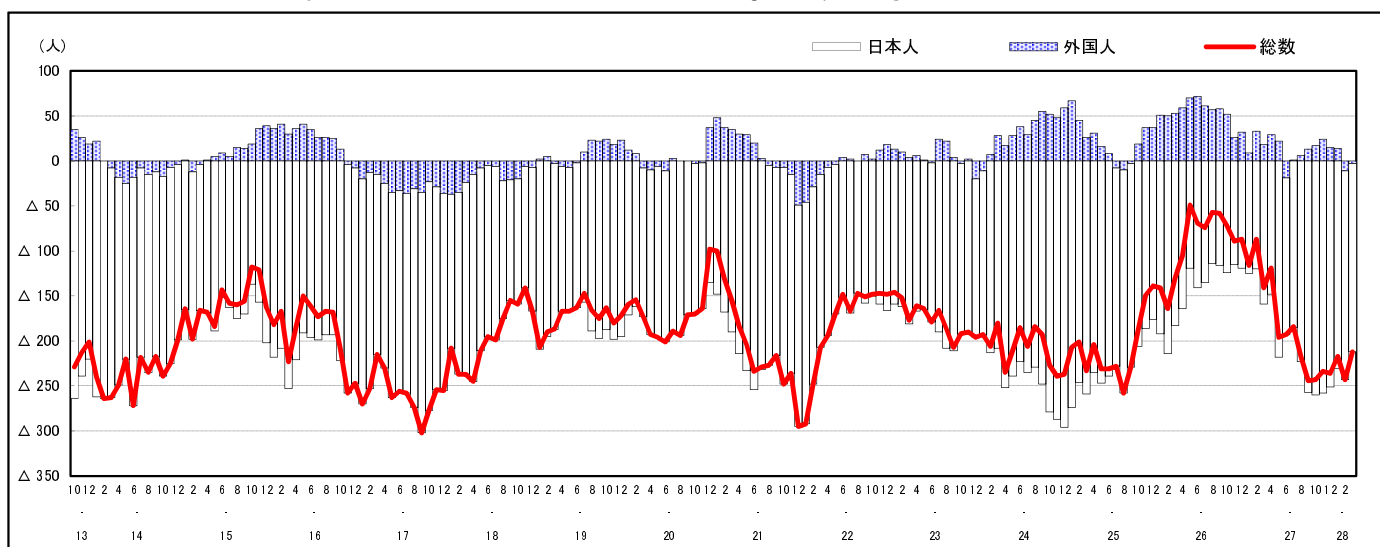

## 市区町別 推計人口の推移 (平成13年10月1日～)

北 広 島 町

H17国勢調査時の人口	H28.3.1現在の人口	H17国勢調査後の増減数	H17国勢調査後の増減率
20,857人	18,987人	△1,870人	△8.97%

### 社会増減, 自然増減別 対前年同月人口増減数の推移 (平成13年10月～)

### 日本人, 外国人別 対前年同月人口増減数の推移 (平成13年10月～)

注) 国勢調査結果による推計人口の補正を行っており, 社会増減は人口増減から自然増減を差し引いて算出している。