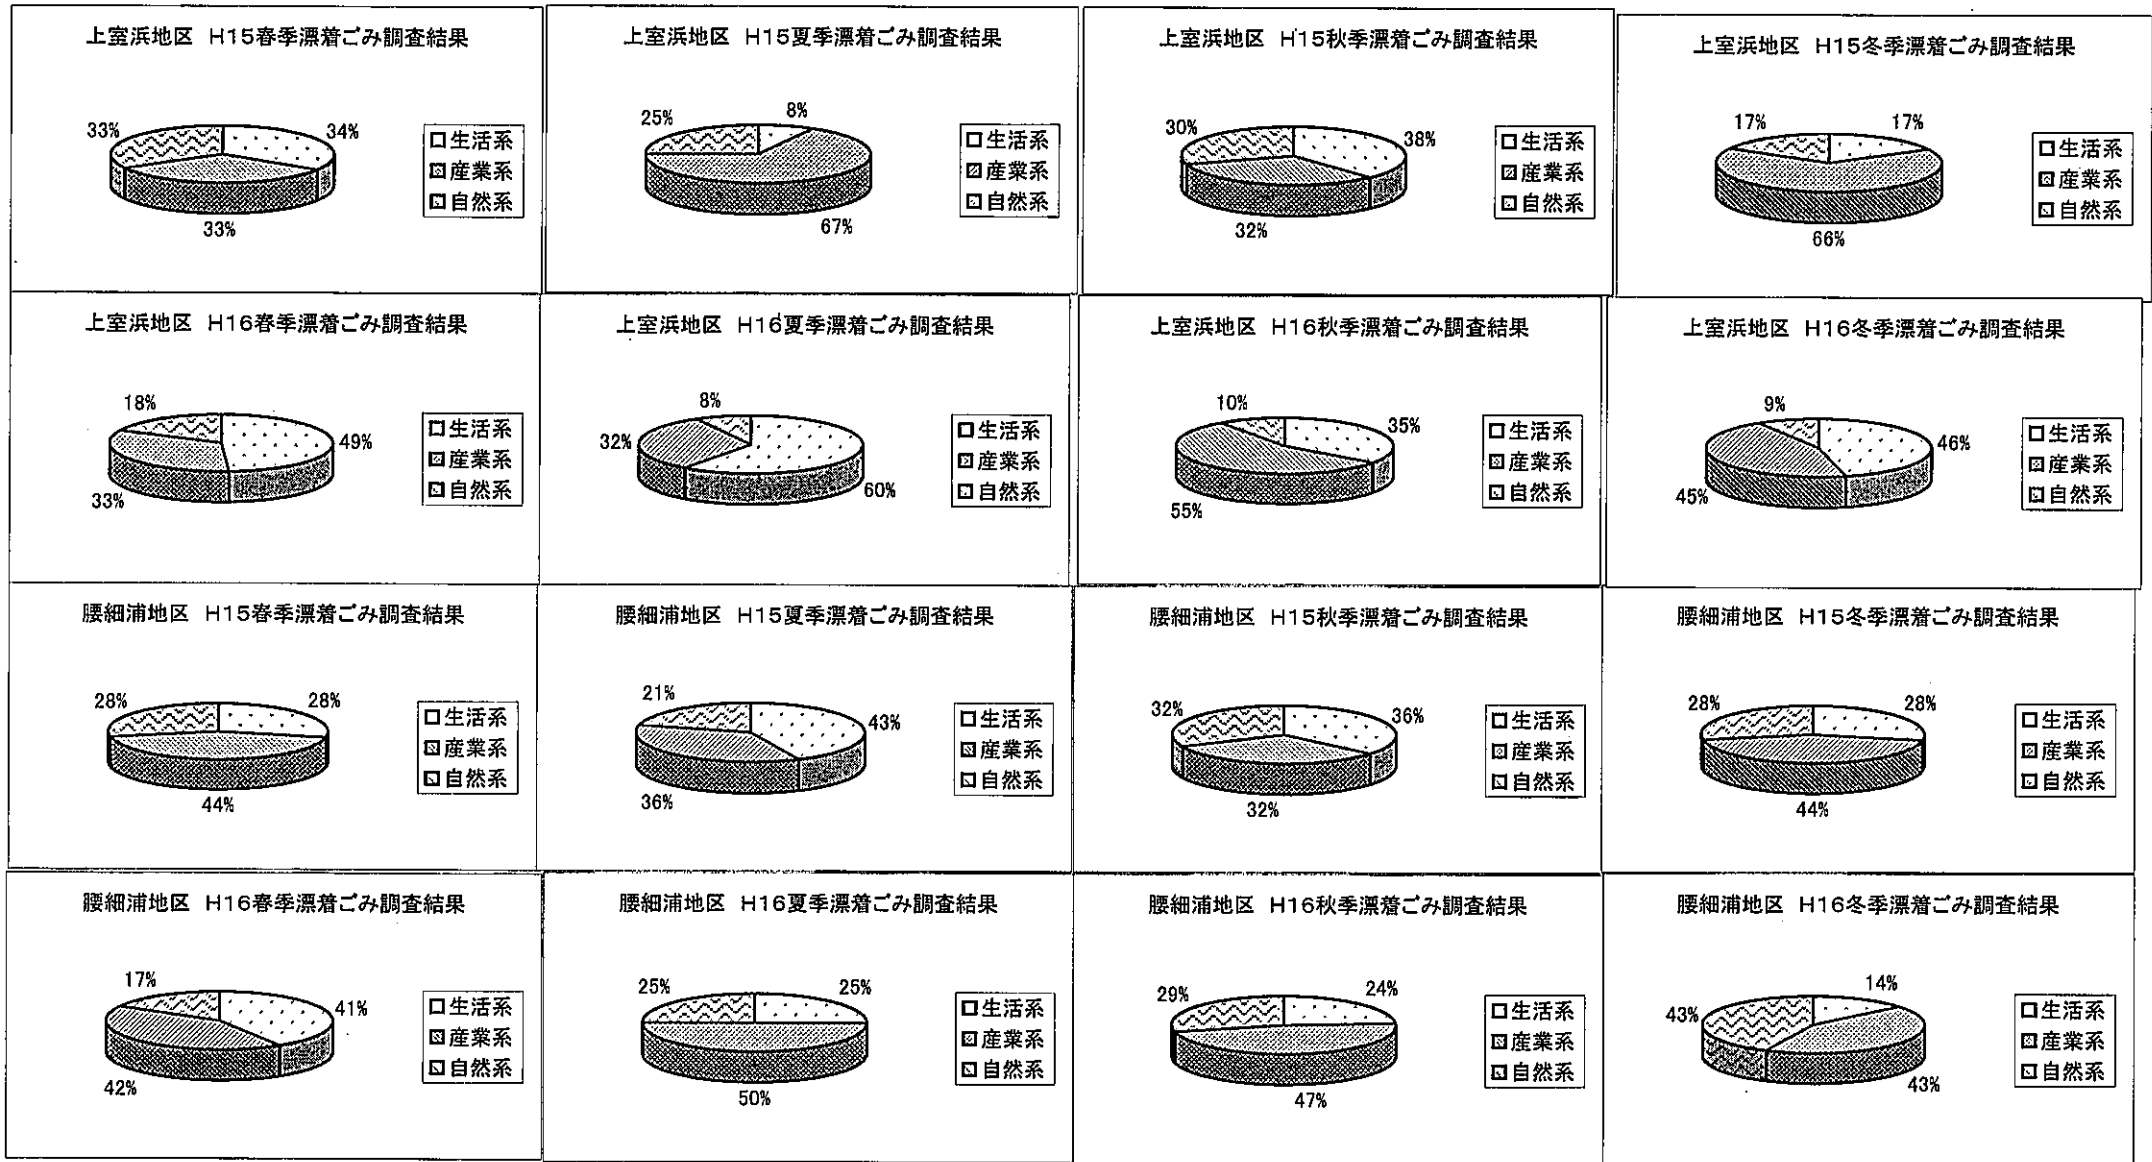

漂着ごみ調査結果

(図4-3)

革籠崎地区 H15春季漂着ごみ調査結果

革籠崎地区 H15夏季漂着ごみ調査結果

革籠崎地区 H15秋季漂着ごみ調査結果

革籠崎地区 H15冬季漂着ごみ調査結果

革籠崎地区 H16春季漂着ごみ調査結果

革籠崎地区 H16夏季漂着ごみ調査結果

革籠崎地区 H16秋季漂着ごみ調査結果

革籠崎地区 H16冬季漂着ごみ調査結果