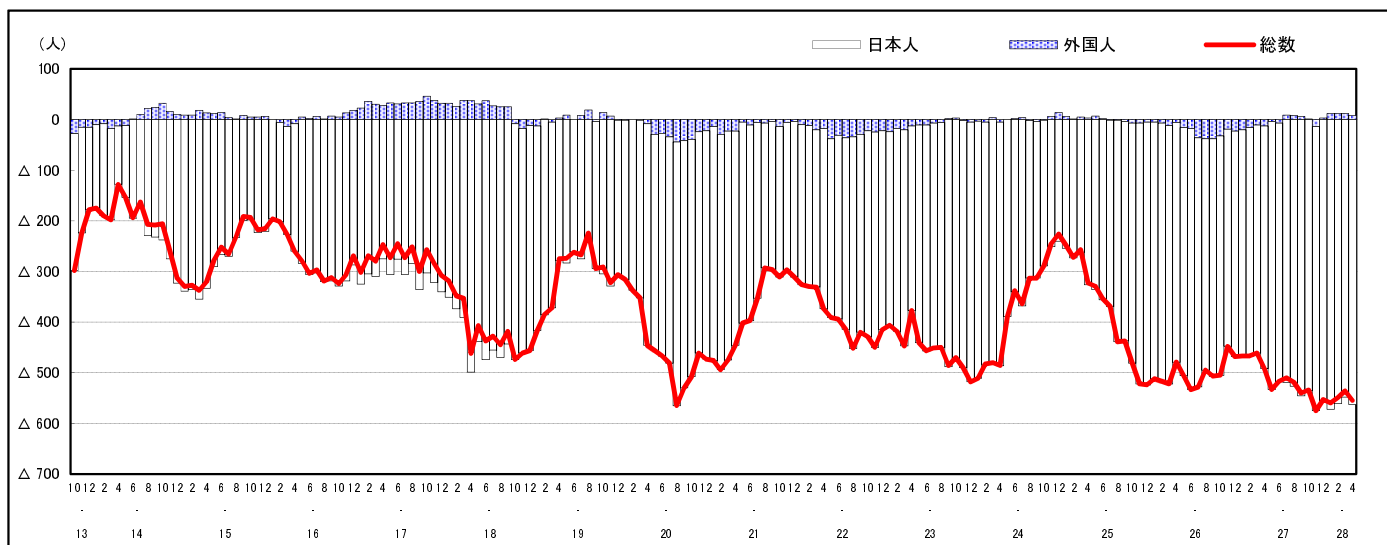

## 市区町別 推計人口の推移 (平成13年10月1日～)

竹 原 市

H17国勢調査時の人口	H28.4.1現在の人口	H17国勢調査後の増減数	H17国勢調査後の増減率
30,657人	26,065人	△ 4,592人	△14.98%

### 社会増減, 自然増減別 対前年同月人口増減数の推移 (平成13年10月～)

### 日本人, 外国人別 対前年同月人口増減数の推移 (平成13年10月～)

注) 国勢調査結果による推計人口の補正を行っており, 社会増減は人口増減から自然増減を差し引いて算出している。