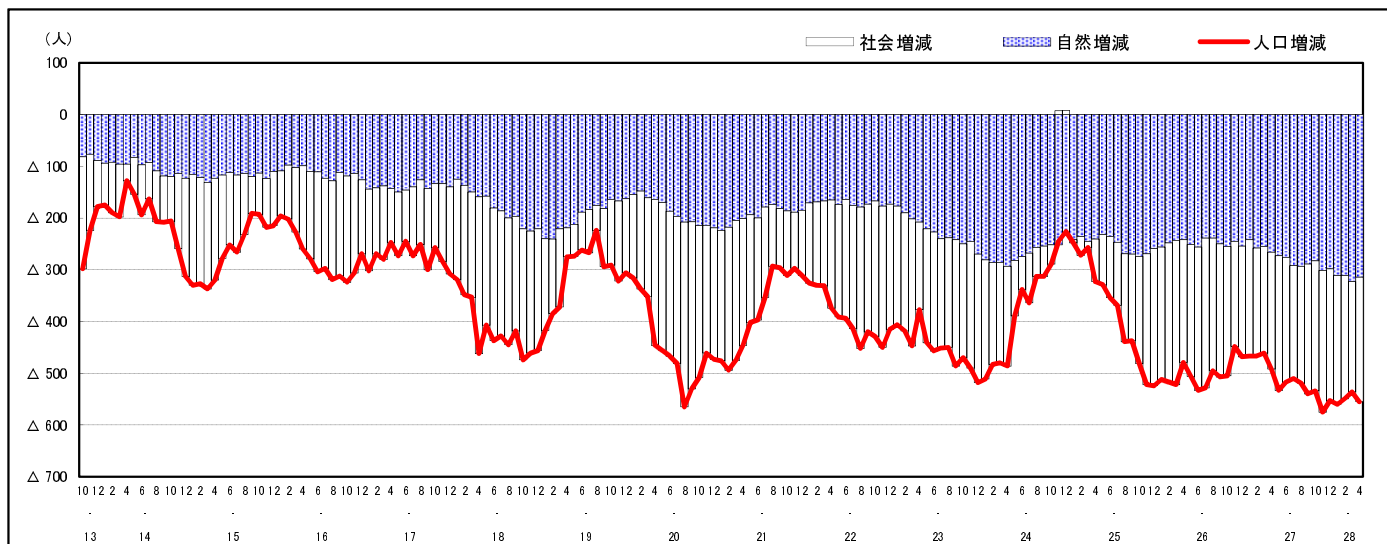

## 市区町別 推計人口の推移 (平成13年10月1日～)

竹 原 市

H17国勢調査時の人口	H28.4.1現在の人口	H17国勢調査後の増減数	H17国勢調査後の増減率
30,657人	26,065人	△ 4,592人	△14.98%

### 社会増減, 自然増減別 対前年同月人口増減数の推移 (平成13年10月～)

### 日本人, 外国人別 対前年同月人口増減数の推移 (平成13年10月～)

注) 国勢調査結果による推計人口の補正を行っており, 社会増減は人口増減から自然増減を差し引いて算出している。