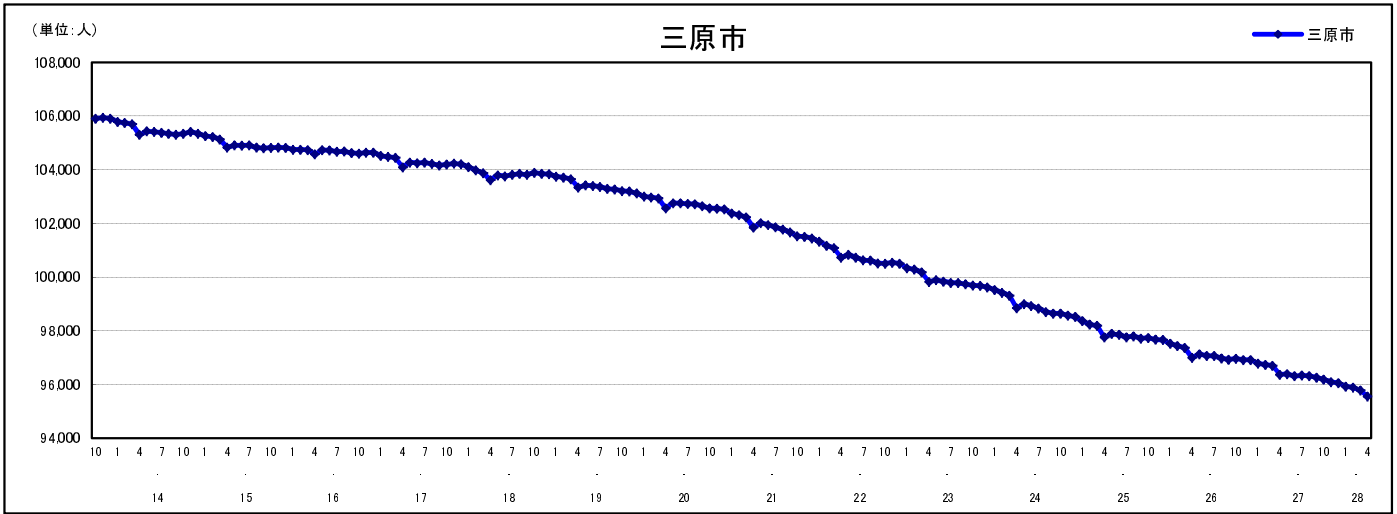

## 市区町別 推計人口の推移 (平成13年10月1日～)

三 原 市

H17国勢調査時の人口	H28.4.1現在の人口	H17国勢調査後の増減数	H17国勢調査後の増減率
104,196人	95,556人	△ 8,640人	△ 8.29%

### 社会増減, 自然増減別 対前年同月人口増減数の推移 (平成13年10月～)

### 日本人, 外国人別 対前年同月人口増減数の推移 (平成13年10月～)

注) 国勢調査結果による推計人口の補正を行っており, 社会増減は人口増減から自然増減を差し引いて算出している。