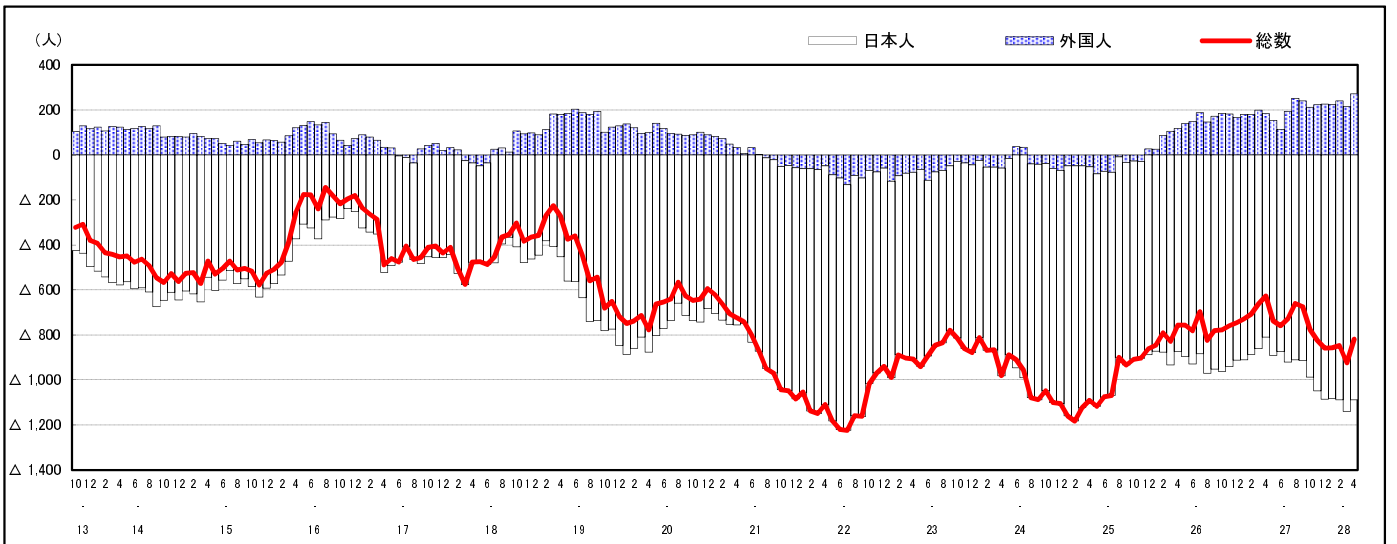

## 市区町別 推計人口の推移 (平成13年10月1日～)

三 原 市

H17国勢調査時の人口	H28.4.1現在の人口	H17国勢調査後の増減数	H17国勢調査後の増減率
104,196人	95,556人	△ 8,640人	△ 8.29%

### 社会増減, 自然増減別 対前年同月人口増減数の推移 (平成13年10月～)

### 日本人, 外国人別 対前年同月人口増減数の推移 (平成13年10月～)

注) 国勢調査結果による推計人口の補正を行っており, 社会増減は人口増減から自然増減を差し引いて算出している。