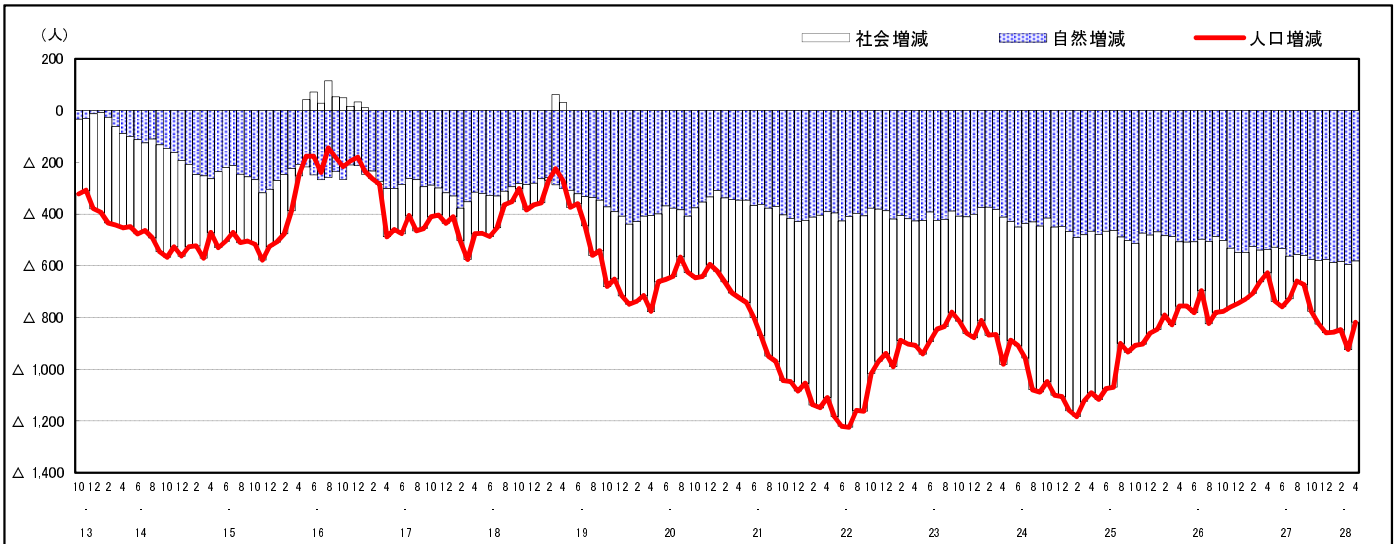

## 市区町別 推計人口の推移 (平成13年10月1日～)

三 原 市

H17国勢調査時の人口	H28.4.1現在の人口	H17国勢調査後の増減数	H17国勢調査後の増減率
104,196人	95,556人	△ 8,640人	△ 8.29%

### 社会増減, 自然増減別 対前年同月人口増減数の推移 (平成13年10月～)

### 日本人, 外国人別 対前年同月人口増減数の推移 (平成13年10月～)

注) 国勢調査結果による推計人口の補正を行っており, 社会増減は人口増減から自然増減を差し引いて算出している。