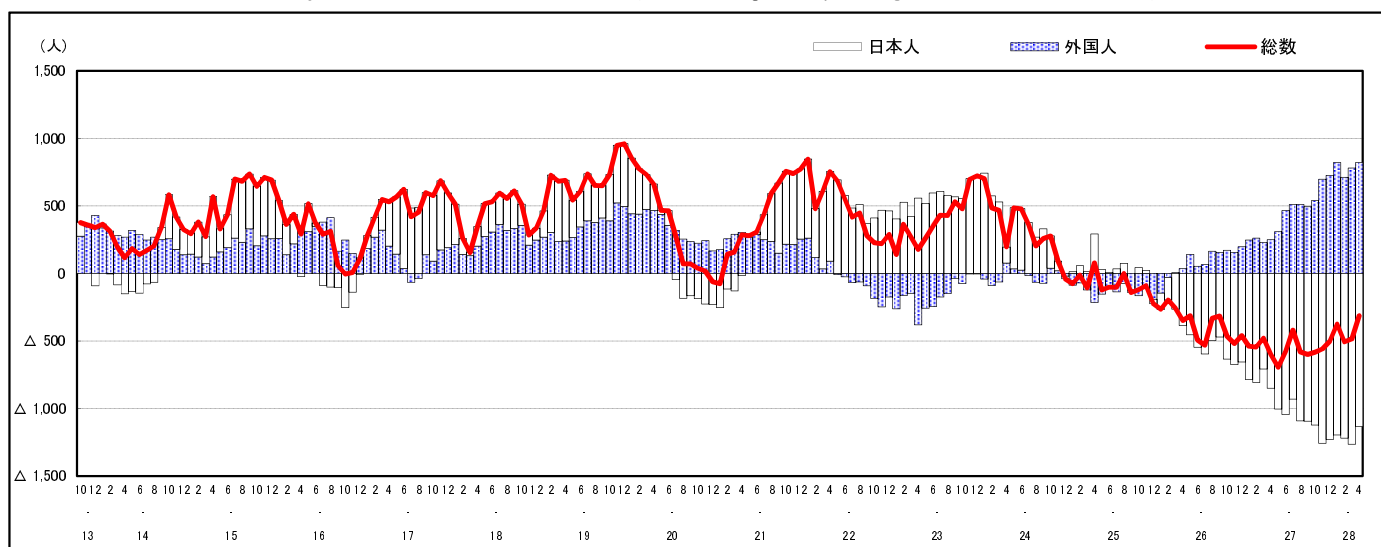

市区町別 推計人口の推移 (平成13年10月1日～)

福山市

H17国勢調査時の人口	H28.4.1現在の人口	H17国勢調査後の増減数	H17国勢調査後の増減率
459,087人	459,827人	740人	0.16%

社会増減, 自然増減別 対前年同月人口増減数の推移 (平成13年10月～)

日本人, 外国人別 対前年同月人口増減数の推移 (平成13年10月～)

注) 国勢調査結果による推計人口の補正を行っており, 社会増減は人口増減から自然増減を差し引いて算出している。