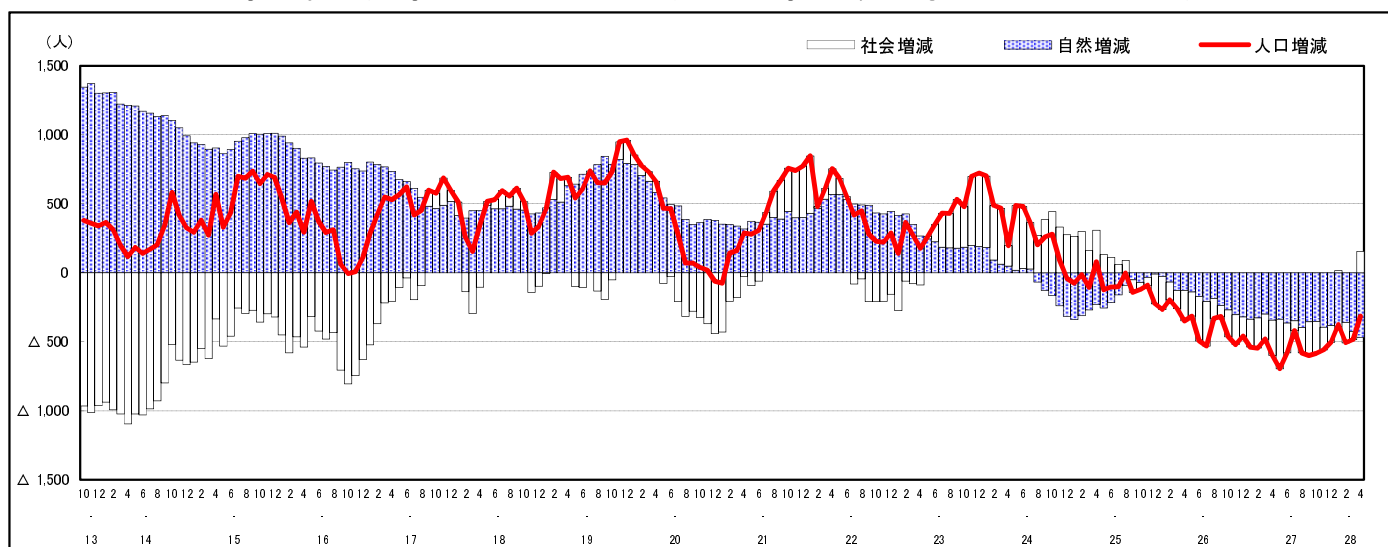

市区町別 推計人口の推移 (平成13年10月1日～)

福山市

H17国勢調査時の人口	H28.4.1現在の人口	H17国勢調査後の増減数	H17国勢調査後の増減率
459,087人	459,827人	740人	0.16%

社会増減, 自然増減別 対前年同月人口増減数の推移 (平成13年10月～)

日本人, 外国人別 対前年同月人口増減数の推移 (平成13年10月～)

注) 国勢調査結果による推計人口の補正を行っており, 社会増減は人口増減から自然増減を差し引いて算出している。