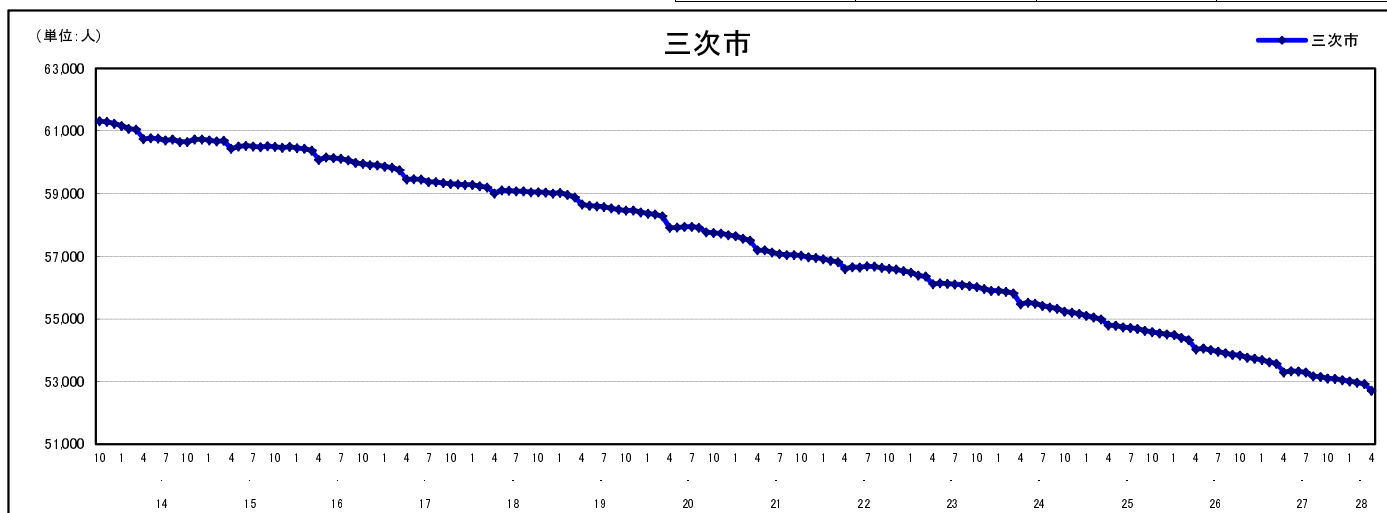

市区町別 推計人口の推移 (平成13年10月1日～)

三 次 市

H17国勢調査時の人口	H28.4.1現在の人口	H17国勢調査後の増減数	H17国勢調査後の増減率
59,314人	52,717人	△6,597人	△11.12%

社会増減, 自然増減別 対前年同月人口増減数の推移 (平成13年10月～)

日本人, 外国人別 対前年同月人口増減数の推移 (平成13年10月～)

注) 国勢調査結果による推計人口の補正を行っており, 社会増減は人口増減から自然増減を差し引いて算出している。