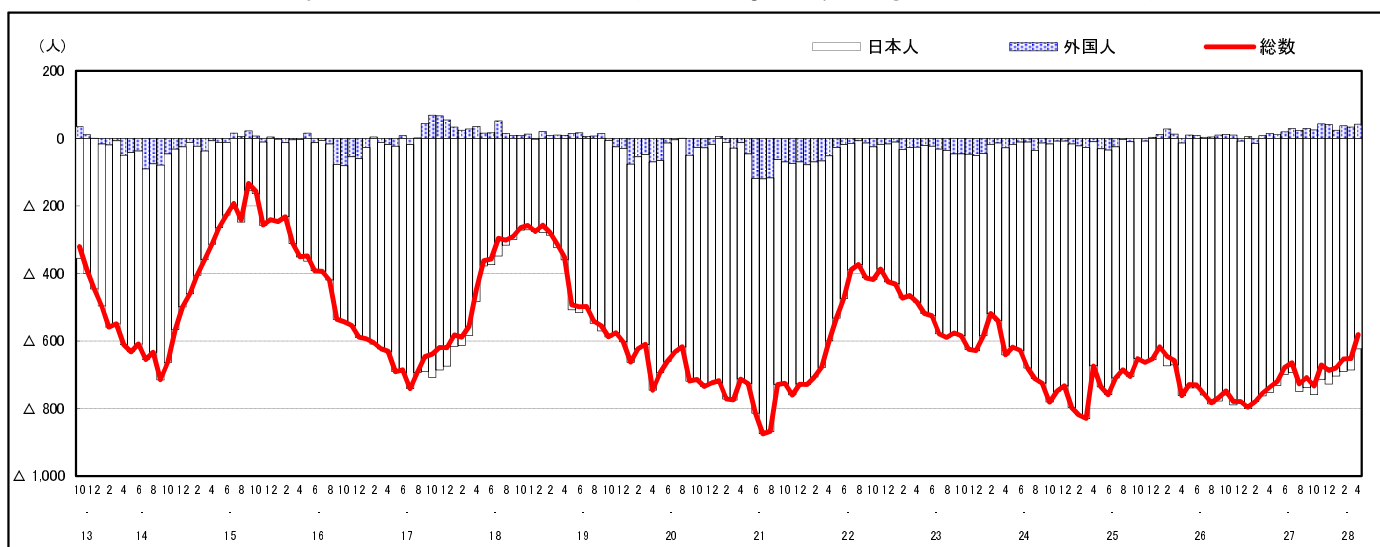

市区町別 推計人口の推移 (平成13年10月1日～)

三 次 市

H17国勢調査時の人口	H28.4.1現在の人口	H17国勢調査後の増減数	H17国勢調査後の増減率
59,314人	52,717人	△6,597人	△11.12%

社会増減, 自然増減別 対前年同月人口増減数の推移 (平成13年10月～)

日本人, 外国人別 対前年同月人口増減数の推移 (平成13年10月～)

注) 国勢調査結果による推計人口の補正を行っており, 社会増減は人口増減から自然増減を差し引いて算出している。