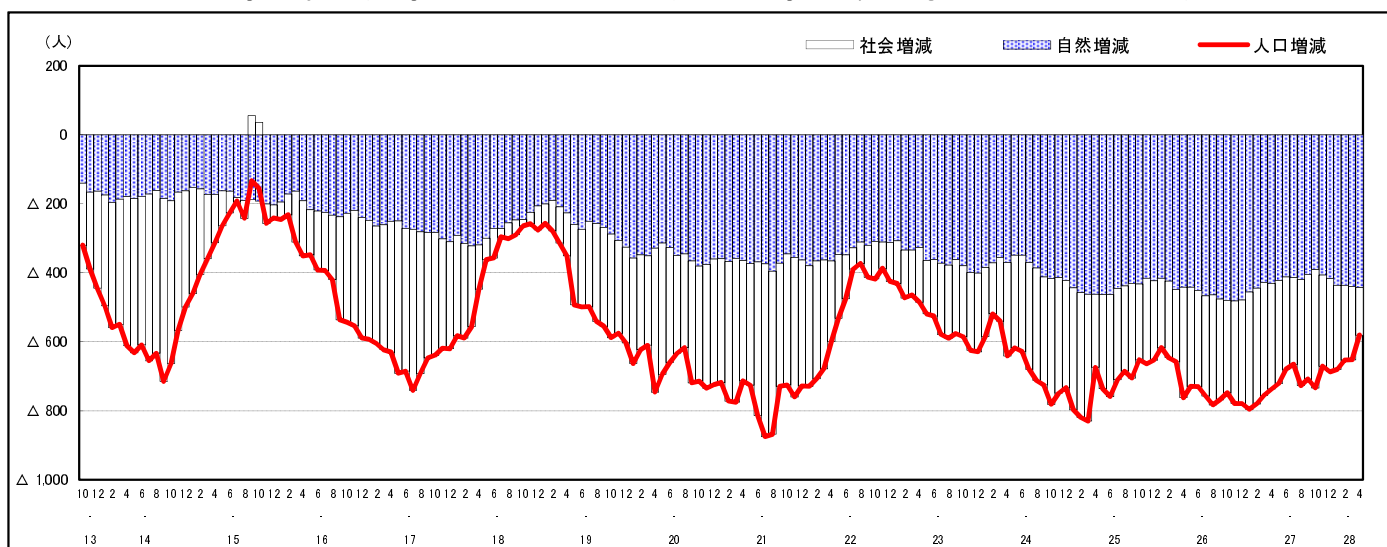

市区町別 推計人口の推移 (平成13年10月1日～)

三 次 市

H17国勢調査時の人口	H28.4.1現在の人口	H17国勢調査後の増減数	H17国勢調査後の増減率
59,314人	52,717人	△6,597人	△11.12%

社会増減, 自然増減別 対前年同月人口増減数の推移 (平成13年10月～)

日本人, 外国人別 対前年同月人口増減数の推移 (平成13年10月～)

注) 国勢調査結果による推計人口の補正を行っており, 社会増減は人口増減から自然増減を差し引いて算出している。