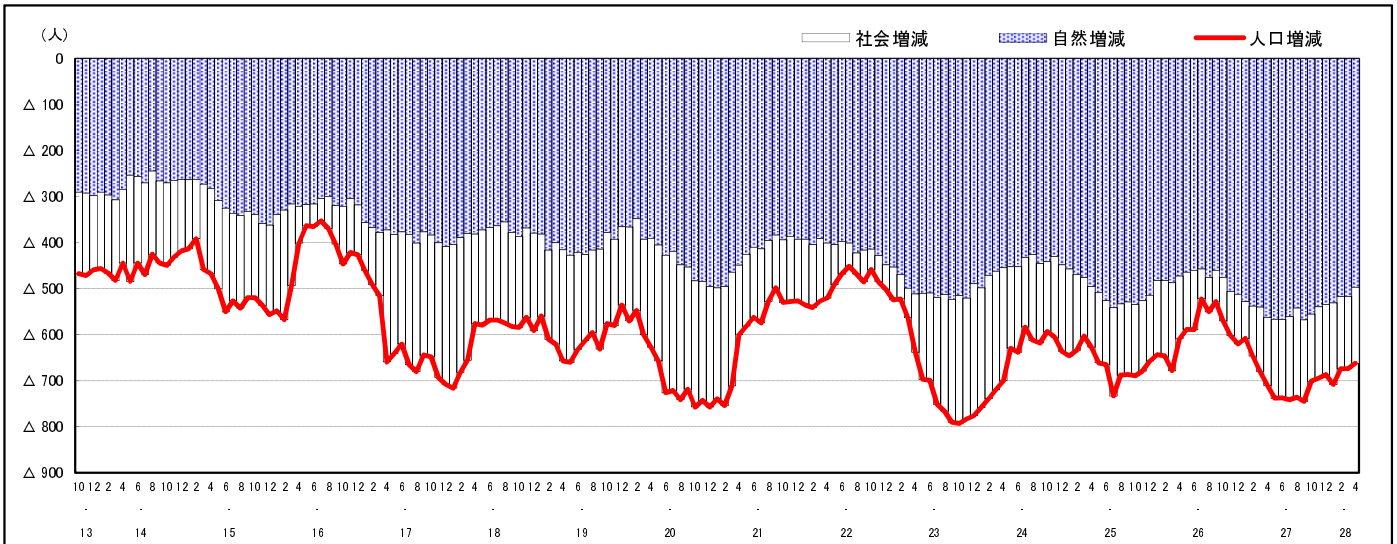

## 市区町別 推計人口の推移 (平成13年10月1日～)

庄原市

H17国勢調査時の人口	H28.4.1現在の人口	H17国勢調査後の増減数	H17国勢調査後の増減率
43,149人	36,396人	△6,753人	△15.65%

### 社会増減, 自然増減別 対前年同月人口増減数の推移 (平成13年10月～)

### 日本人, 外国人別 対前年同月人口増減数の推移 (平成13年10月～)

注) 国勢調査結果による推計人口の補正を行っており, 社会増減は人口増減から自然増減を差し引いて算出している。