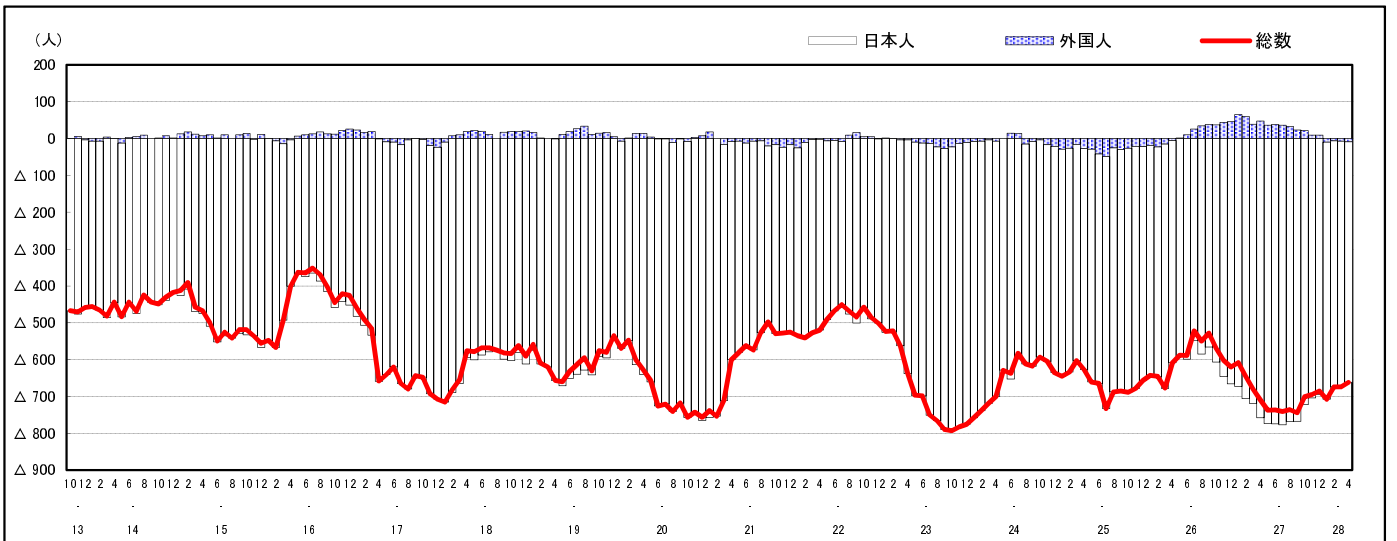

## 市区町別 推計人口の推移 (平成13年10月1日～)

庄原市

H17国勢調査時の人口	H28.4.1現在の人口	H17国勢調査後の増減数	H17国勢調査後の増減率
43,149人	36,396人	△6,753人	△15.65%

### 社会増減, 自然増減別 対前年同月人口増減数の推移 (平成13年10月～)

### 日本人, 外国人別 対前年同月人口増減数の推移 (平成13年10月～)

注) 国勢調査結果による推計人口の補正を行っており, 社会増減は人口増減から自然増減を差し引いて算出している。