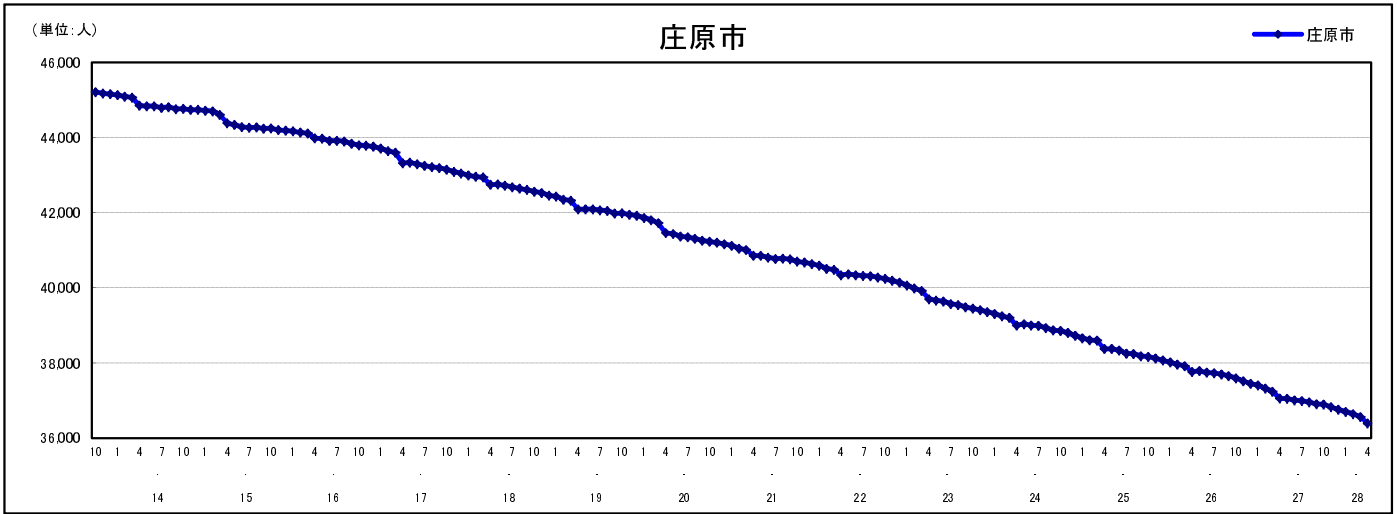

## 市区町別 推計人口の推移 (平成13年10月1日～)

庄原市

H17国勢調査時の人口	H28.4.1現在の人口	H17国勢調査後の増減数	H17国勢調査後の増減率
43,149人	36,396人	△6,753人	△15.65%

### 社会増減, 自然増減別 対前年同月人口増減数の推移 (平成13年10月～)

### 日本人, 外国人別 対前年同月人口増減数の推移 (平成13年10月～)

注) 国勢調査結果による推計人口の補正を行っており, 社会増減は人口増減から自然増減を差し引いて算出している。