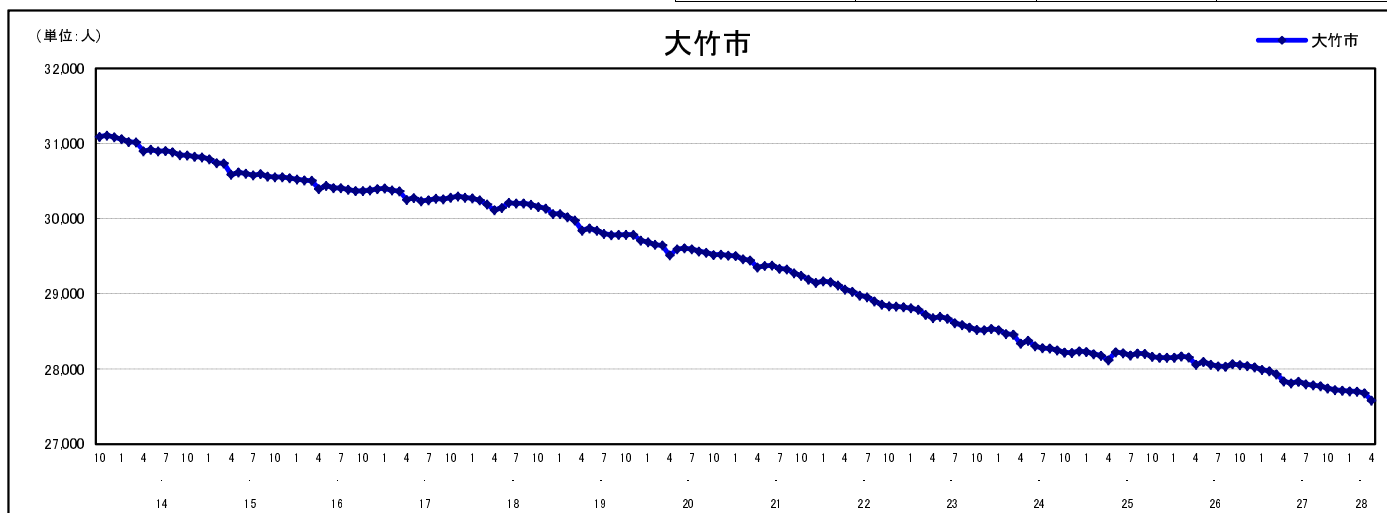

## 市区町別 推計人口の推移 (平成13年10月1日～)

大 竹 市

H17国勢調査時の人口	H28.4.1現在の人口	H17国勢調査後の増減数	H17国勢調査後の増減率
30,279人	27,582人	△ 2,697人	△ 8.91%

### 社会増減, 自然増減別 対前年同月人口増減数の推移 (平成13年10月～)

### 日本人, 外国人別 対前年同月人口増減数の推移 (平成13年10月～)

注) 国勢調査結果による推計人口の補正を行っており, 社会増減は人口増減から自然増減を差し引いて算出している。