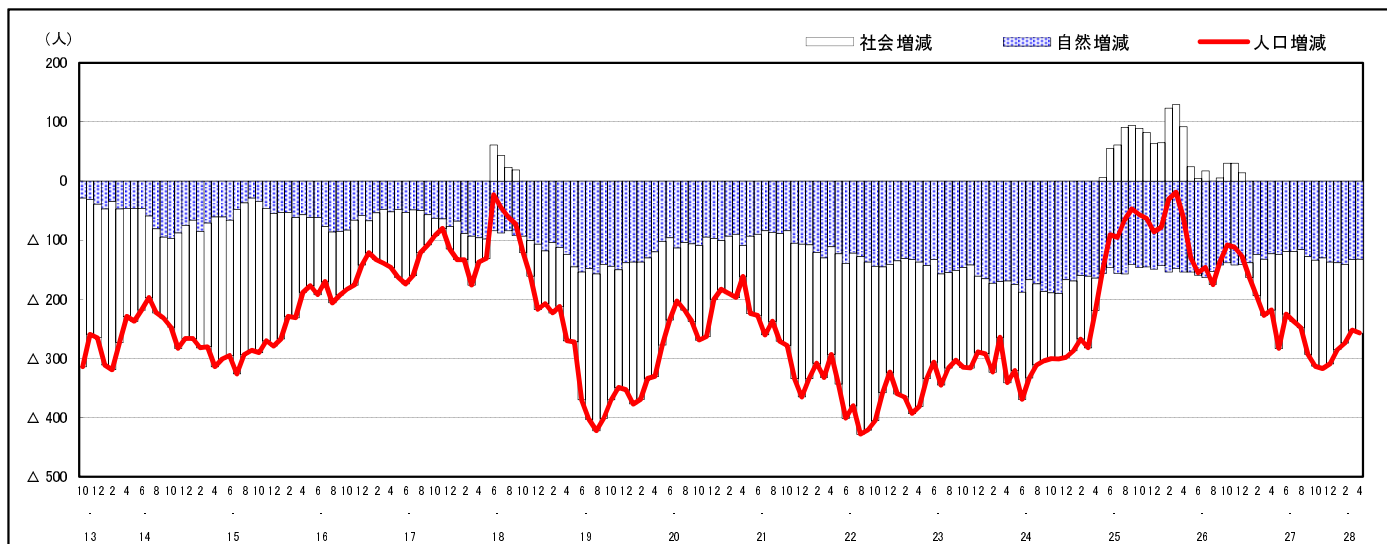

## 市区町別 推計人口の推移 (平成13年10月1日～)

大 竹 市

H17国勢調査時の人口	H28.4.1現在の人口	H17国勢調査後の増減数	H17国勢調査後の増減率
30,279人	27,582人	△ 2,697人	△ 8.91%

### 社会増減, 自然増減別 対前年同月人口増減数の推移 (平成13年10月～)

### 日本人, 外国人別 対前年同月人口増減数の推移 (平成13年10月～)

注) 国勢調査結果による推計人口の補正を行っており, 社会増減は人口増減から自然増減を差し引いて算出している。