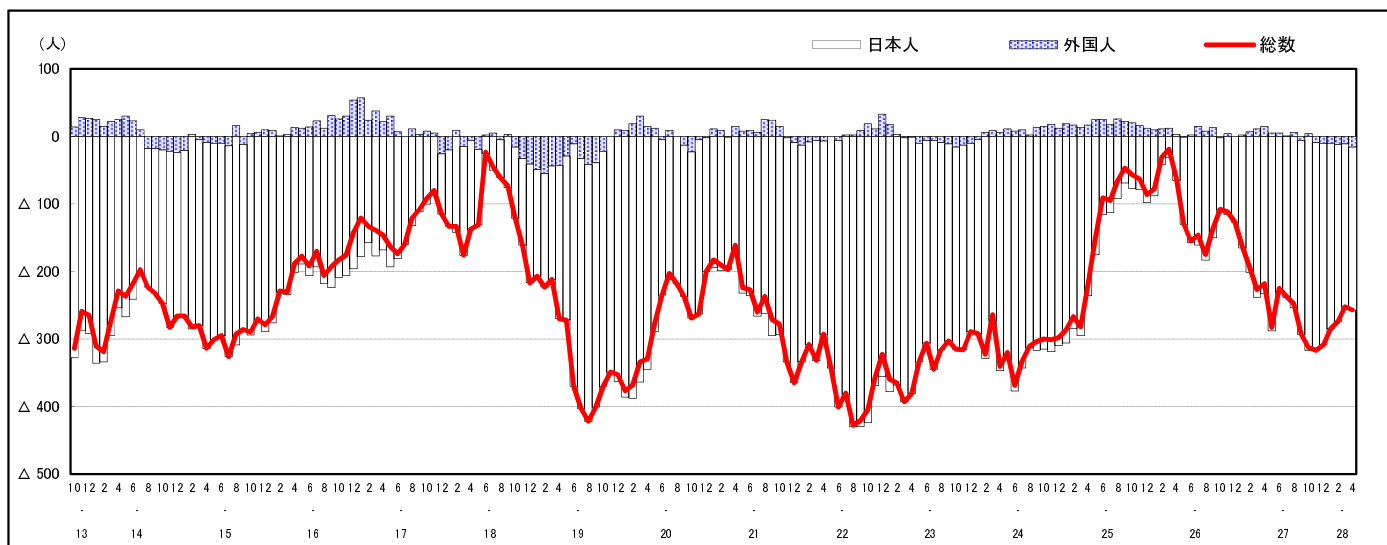

## 市区町別 推計人口の推移 (平成13年10月1日～)

大 竹 市

H17国勢調査時の人口	H28.4.1現在の人口	H17国勢調査後の増減数	H17国勢調査後の増減率
30,279人	27,582人	△ 2,697人	△ 8.91%

### 社会増減, 自然増減別 対前年同月人口増減数の推移 (平成13年10月～)

### 日本人, 外国人別 対前年同月人口増減数の推移 (平成13年10月～)

注) 国勢調査結果による推計人口の補正を行っており, 社会増減は人口増減から自然増減を差し引いて算出している。