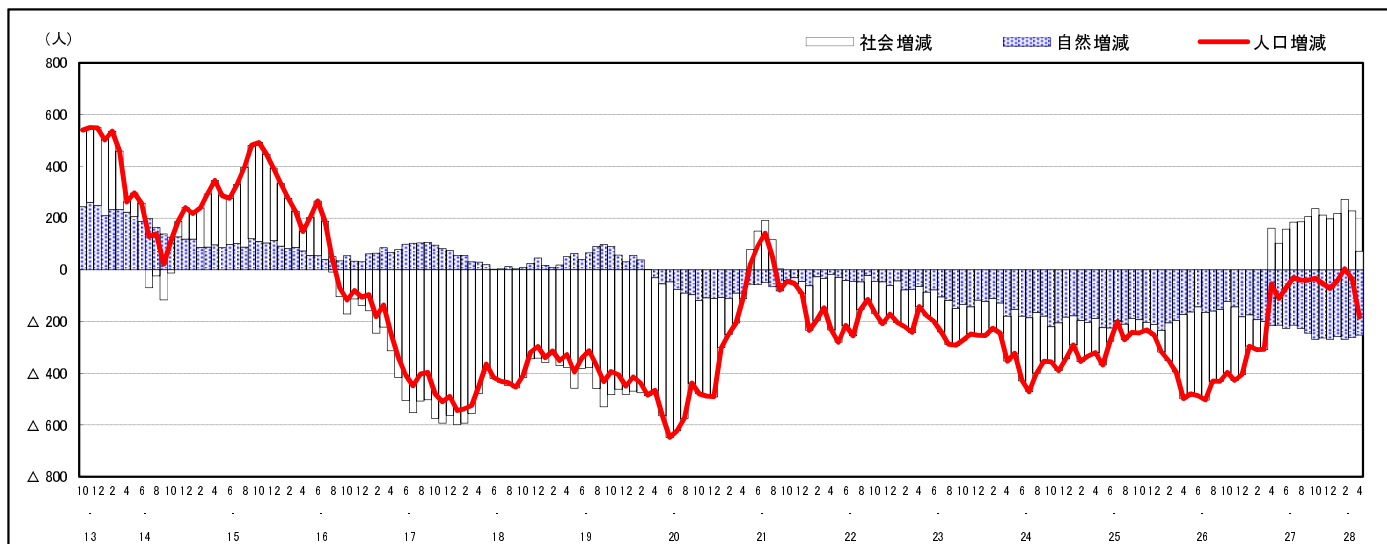

## 市区町別 推計人口の推移 (平成13年10月1日～)

廿日市市

H17国勢調査時の人口	H28.4.1現在の人口	H17国勢調査後の増減数	H17国勢調査後の増減率
115,530人	112,460人	△3,070人	△2.66%

## 社会増減, 自然増減別 対前年同月人口増減数の推移 (平成13年10月～)

## 日本人, 外国人別 対前年同月人口増減数の推移 (平成13年10月～)

注) 国勢調査結果による推計人口の補正を行っており, 社会増減は人口増減から自然増減を差し引いて算出している。