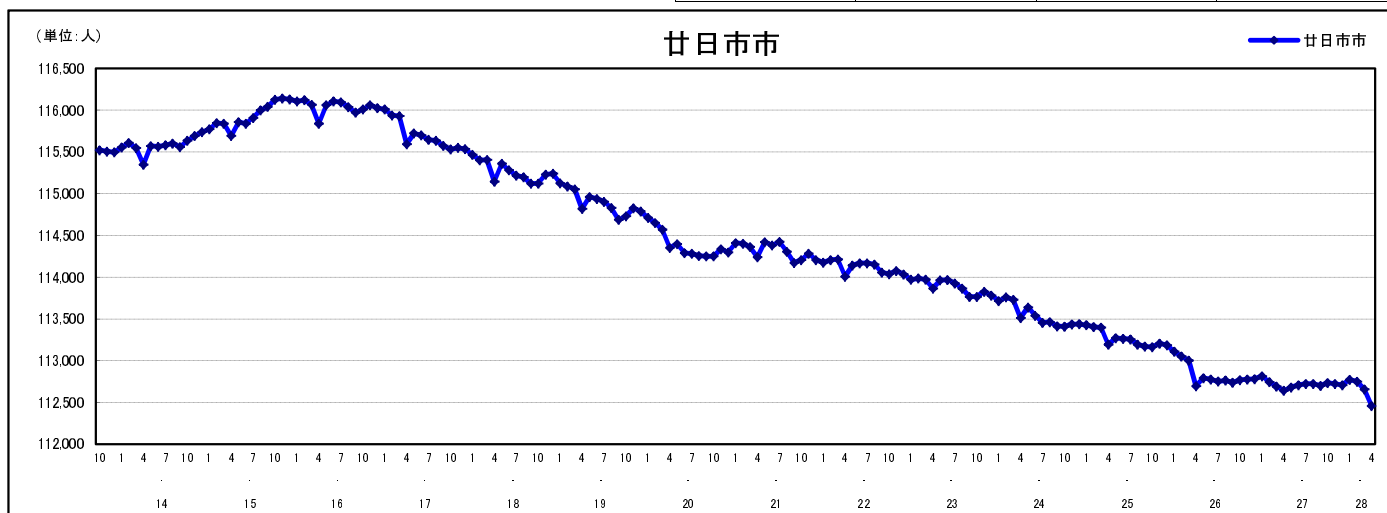

## 市区町別 推計人口の推移 (平成13年10月1日～)

廿日市市

H17国勢調査時の人口	H28.4.1現在の人口	H17国勢調査後の増減数	H17国勢調査後の増減率
115,530人	112,460人	△3,070人	△2.66%

## 社会増減, 自然増減別 対前年同月人口増減数の推移 (平成13年10月～)

## 日本人, 外国人別 対前年同月人口増減数の推移 (平成13年10月～)

注) 国勢調査結果による推計人口の補正を行っており, 社会増減は人口増減から自然増減を差し引いて算出している。