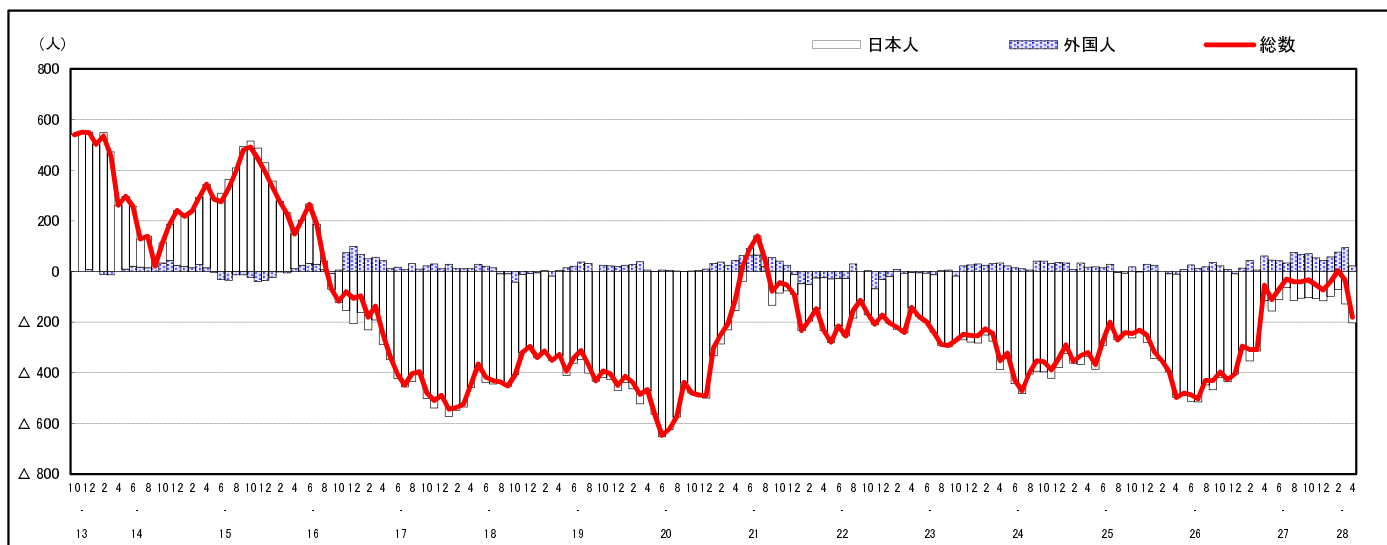

## 市区町別 推計人口の推移 (平成13年10月1日～)

廿日市市

H17国勢調査時の人口	H28.4.1現在の人口	H17国勢調査後の増減数	H17国勢調査後の増減率
115,530人	112,460人	△3,070人	△2.66%

## 社会増減, 自然増減別 対前年同月人口増減数の推移 (平成13年10月～)

## 日本人, 外国人別 対前年同月人口増減数の推移 (平成13年10月～)

注) 国勢調査結果による推計人口の補正を行っており, 社会増減は人口増減から自然増減を差し引いて算出している。