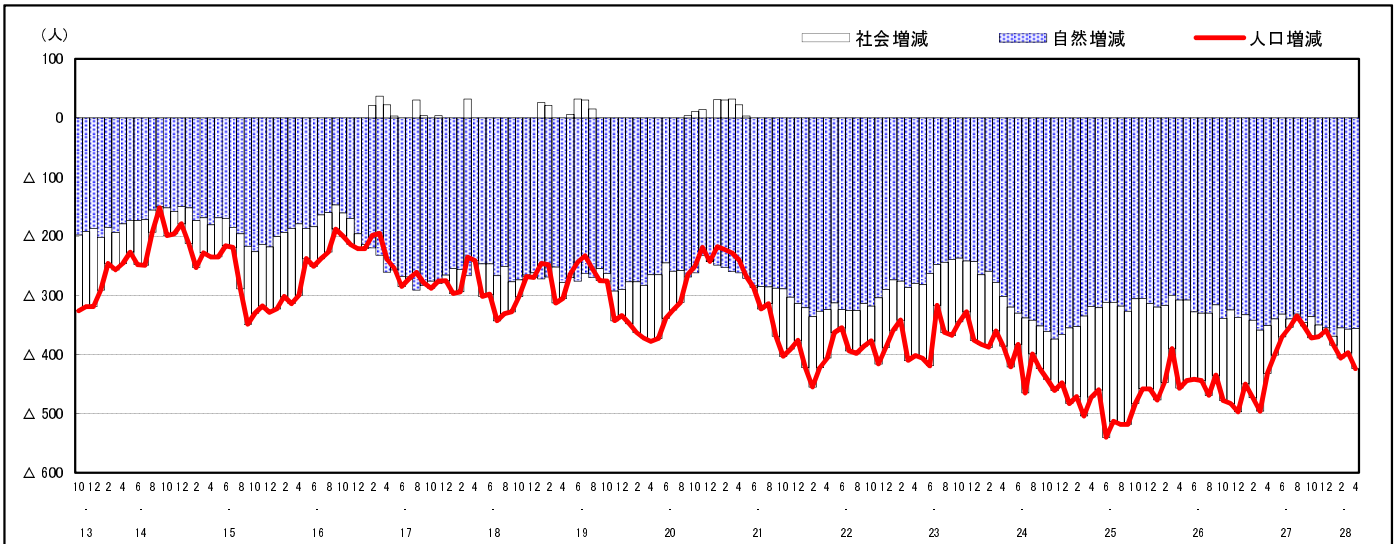

市区町別 推計人口の推移 (平成13年10月1日～)

安芸高田市

H17国勢調査時の人口	H28.4.1現在の人口	H17国勢調査後の増減数	H17国勢調査後の増減率
33,096人	29,060人	△4,036人	△12.19%

社会増減, 自然増減別 対前年同月人口増減数の推移 (平成13年10月～)

日本人, 外国人別 対前年同月人口増減数の推移 (平成13年10月～)

注) 国勢調査結果による推計人口の補正を行っており, 社会増減は人口増減から自然増減を差し引いて算出している。