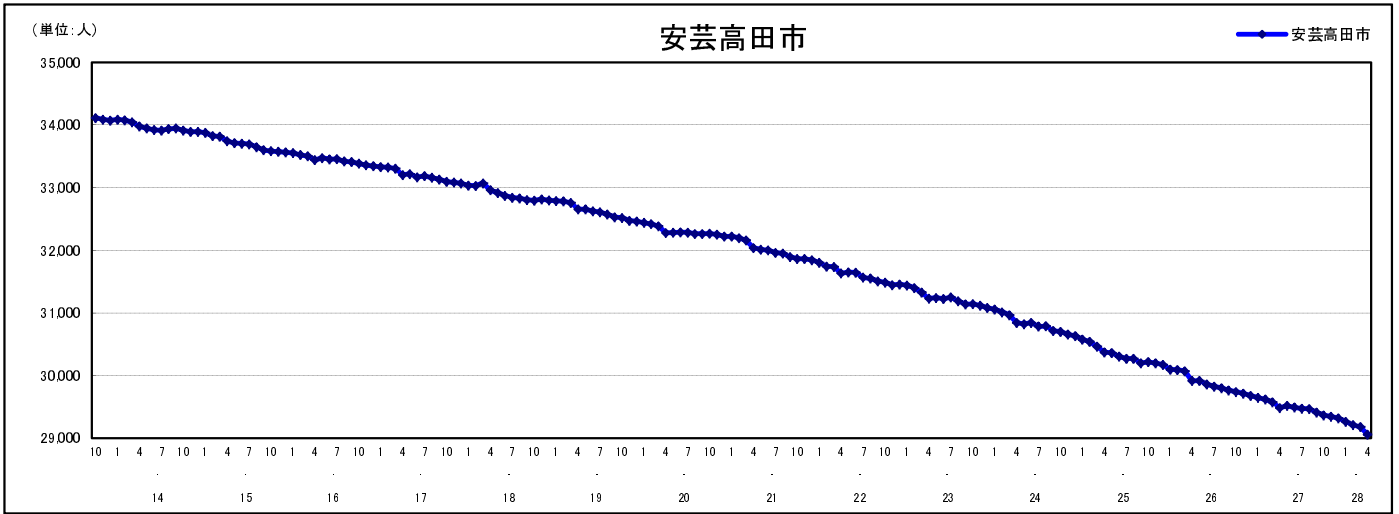

市区町別 推計人口の推移 (平成13年10月1日～)

安芸高田市

H17国勢調査時の人口	H28.4.1現在の人口	H17国勢調査後の増減数	H17国勢調査後の増減率
33,096人	29,060人	△4,036人	△12.19%

社会増減, 自然増減別 対前年同月人口増減数の推移 (平成13年10月～)

日本人, 外国人別 対前年同月人口増減数の推移 (平成13年10月～)

注) 国勢調査結果による推計人口の補正を行っており, 社会増減は人口増減から自然増減を差し引いて算出している。