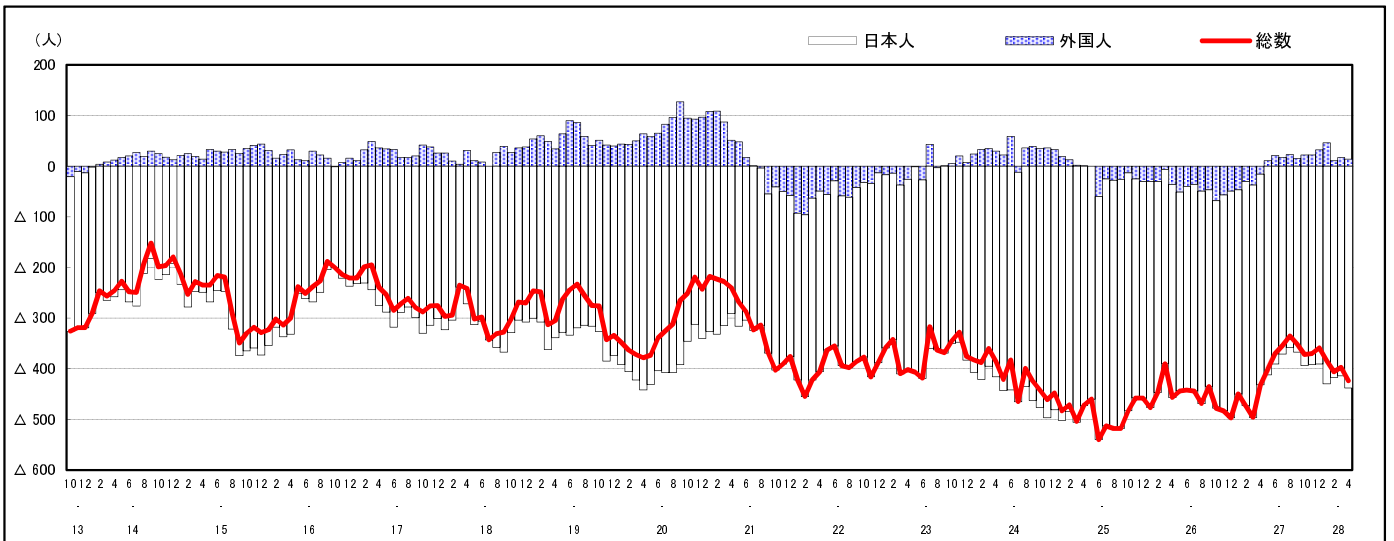

市区町別 推計人口の推移 (平成13年10月1日～)

安芸高田市

H17国勢調査時の人口	H28.4.1現在の人口	H17国勢調査後の増減数	H17国勢調査後の増減率
33,096人	29,060人	△4,036人	△12.19%

社会増減, 自然増減別 対前年同月人口増減数の推移 (平成13年10月～)

日本人, 外国人別 対前年同月人口増減数の推移 (平成13年10月～)

注) 国勢調査結果による推計人口の補正を行っており, 社会増減は人口増減から自然増減を差し引いて算出している。