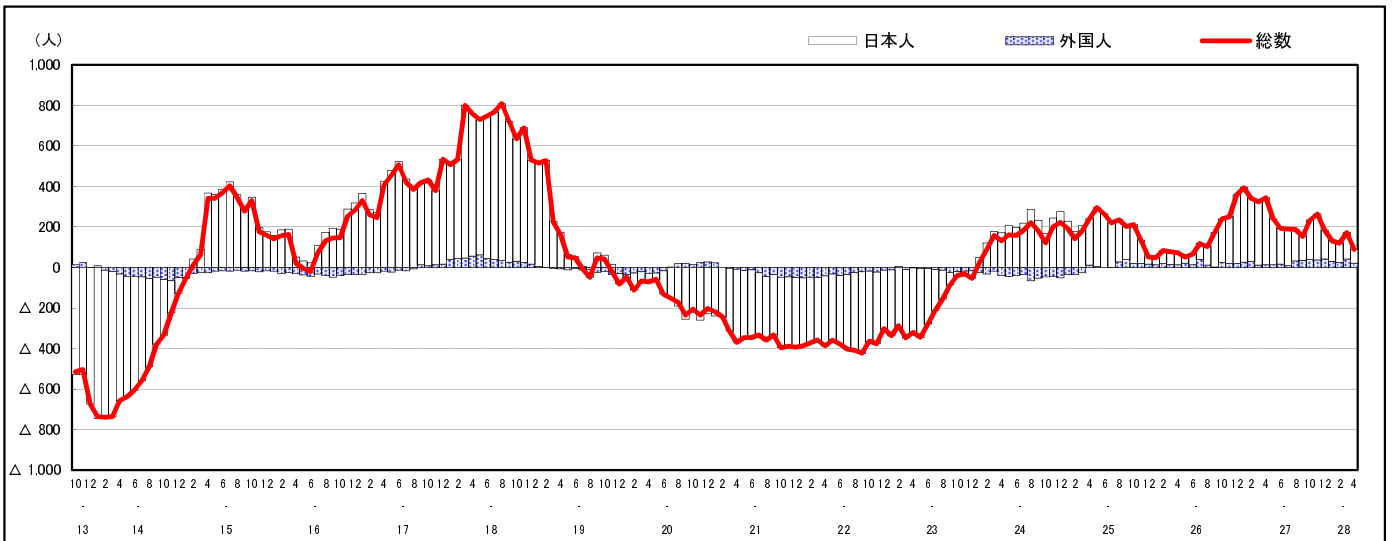

市区町別 推計人口の推移 (平成13年10月1日～)

府 中 町

H17国勢調査時の人口	H28.4.1現在の人口	H17国勢調査後の増減数	H17国勢調査後の増減率
50,732人	51,143人	411人	0.81%

社会増減, 自然増減別 対前年同月人口増減数の推移 (平成13年10月～)

日本人, 外国人別 対前年同月人口増減数の推移 (平成13年10月～)

注) 国勢調査結果による推計人口の補正を行っており, 社会増減は人口増減から自然増減を差し引いて算出している。