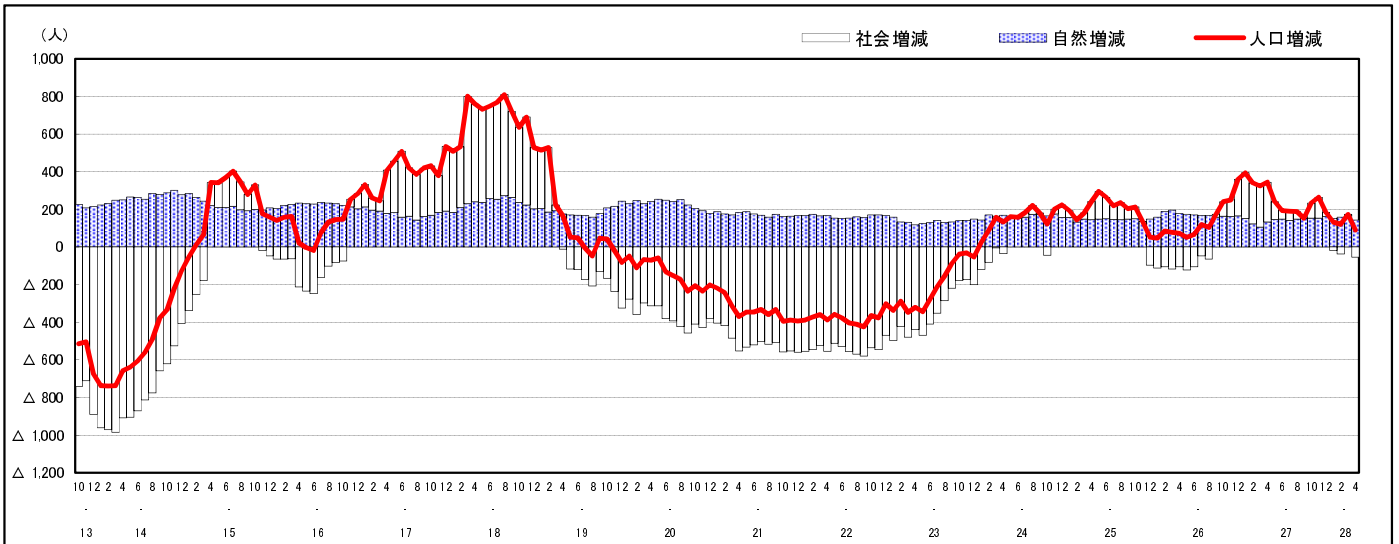

市区町別 推計人口の推移 (平成13年10月1日～)

府 中 町

H17国勢調査時の人口	H28.4.1現在の人口	H17国勢調査後の増減数	H17国勢調査後の増減率
50,732人	51,143人	411人	0.81%

社会増減, 自然増減別 対前年同月人口増減数の推移 (平成13年10月～)

日本人, 外国人別 対前年同月人口増減数の推移 (平成13年10月～)

注) 国勢調査結果による推計人口の補正を行っており, 社会増減は人口増減から自然増減を差し引いて算出している。