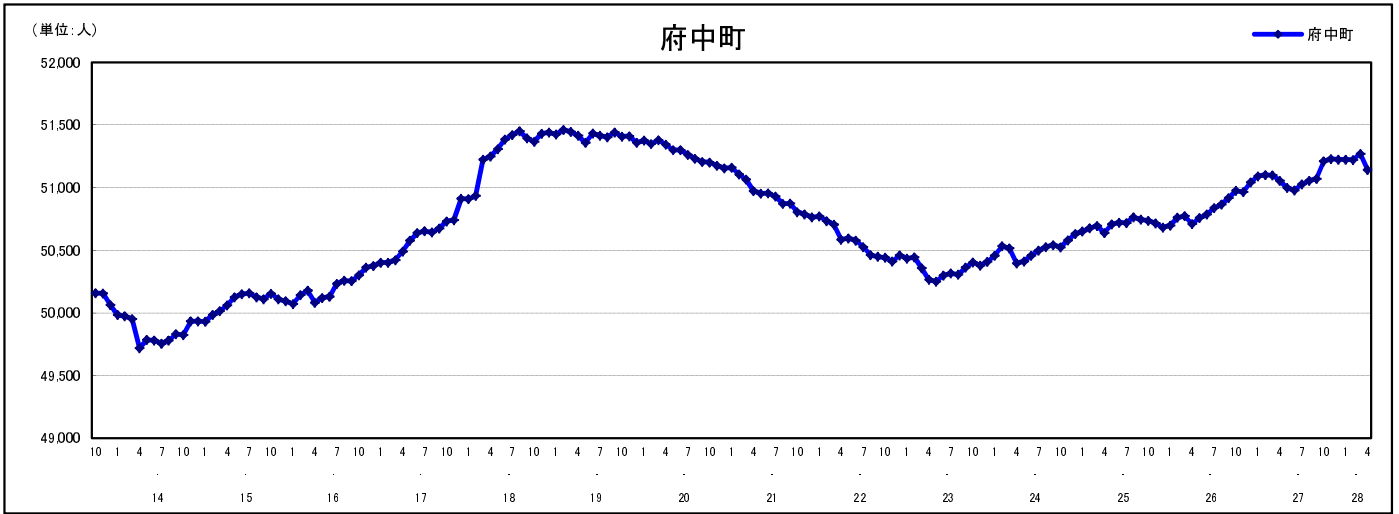

市区町別 推計人口の推移 (平成13年10月1日～)

府 中 町

H17国勢調査時の人口	H28.4.1現在の人口	H17国勢調査後の増減数	H17国勢調査後の増減率
50,732人	51,143人	411人	0.81%

社会増減, 自然増減別 対前年同月人口増減数の推移 (平成13年10月～)

日本人, 外国人別 対前年同月人口増減数の推移 (平成13年10月～)

注) 国勢調査結果による推計人口の補正を行っており, 社会増減は人口増減から自然増減を差し引いて算出している。