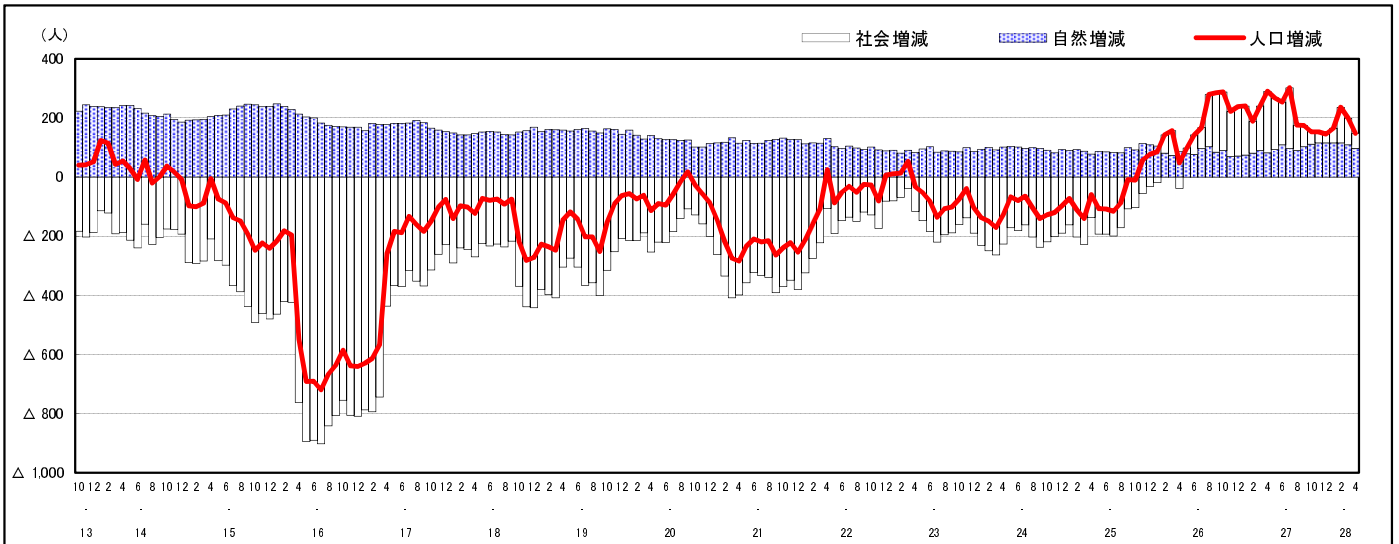

市区町別 推計人口の推移 (平成13年10月1日～)

海 田 町

H17国勢調査時の人口	H28.4.1現在の人口	H17国勢調査後の増減数	H17国勢調査後の増減率
29,137人	28,746人	△ 391人	△ 1.34%

社会増減, 自然増減別 対前年同月人口増減数の推移 (平成13年10月～)

日本人, 外国人別 対前年同月人口増減数の推移 (平成13年10月～)

注) 国勢調査結果による推計人口の補正を行っており, 社会増減は人口増減から自然増減を差し引いて算出している。