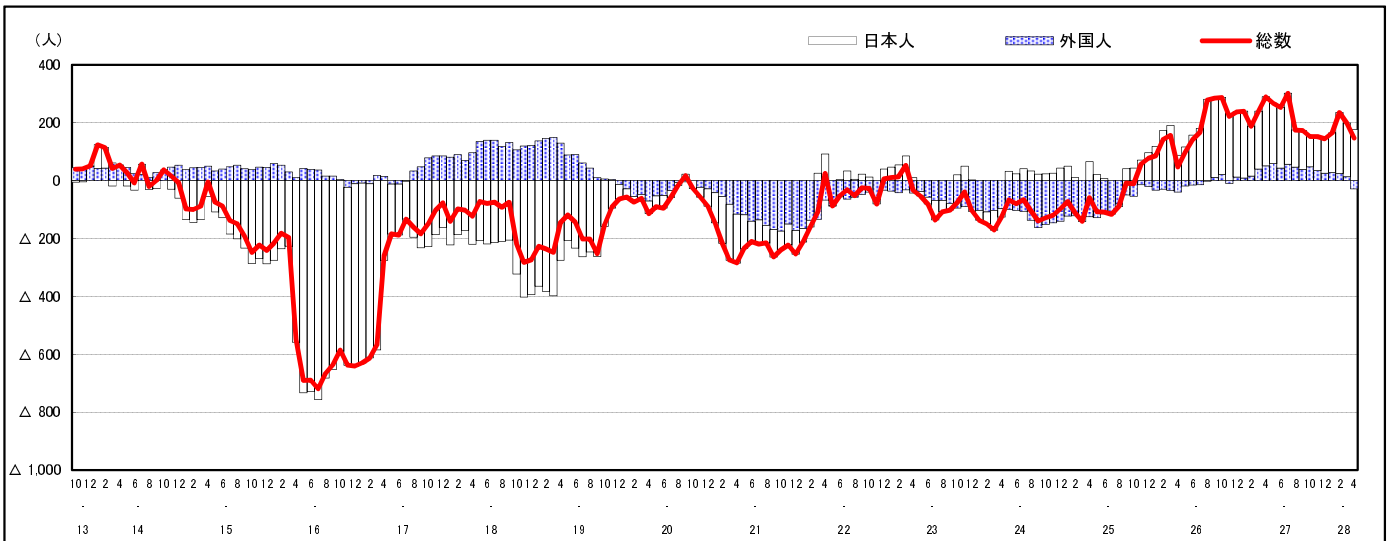

市区町別 推計人口の推移 (平成13年10月1日～)

海 田 町

H17国勢調査時の人口	H28.4.1現在の人口	H17国勢調査後の増減数	H17国勢調査後の増減率
29,137人	28,746人	△ 391人	△ 1.34%

社会増減, 自然増減別 対前年同月人口増減数の推移 (平成13年10月～)

日本人, 外国人別 対前年同月人口増減数の推移 (平成13年10月～)

注) 国勢調査結果による推計人口の補正を行っており, 社会増減は人口増減から自然増減を差し引いて算出している。