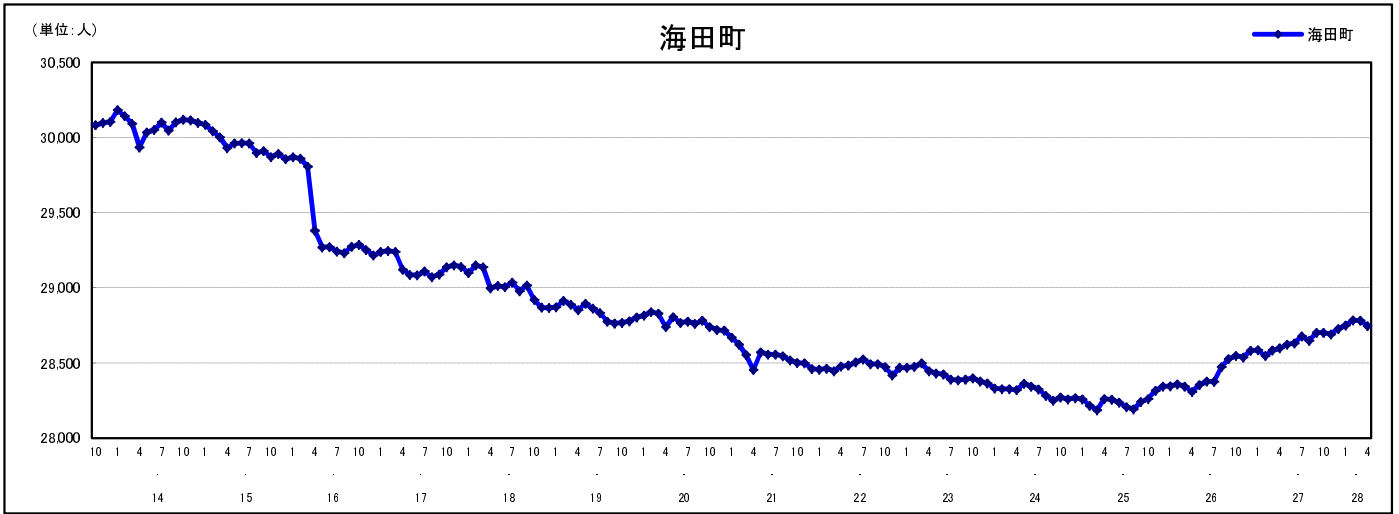

市区町別 推計人口の推移 (平成13年10月1日～)

海 田 町

H17国勢調査時の人口	H28.4.1現在の人口	H17国勢調査後の増減数	H17国勢調査後の増減率
29,137人	28,746人	△ 391人	△ 1.34%

社会増減, 自然増減別 対前年同月人口増減数の推移 (平成13年10月～)

日本人, 外国人別 対前年同月人口増減数の推移 (平成13年10月～)

注) 国勢調査結果による推計人口の補正を行っており, 社会増減は人口増減から自然増減を差し引いて算出している。