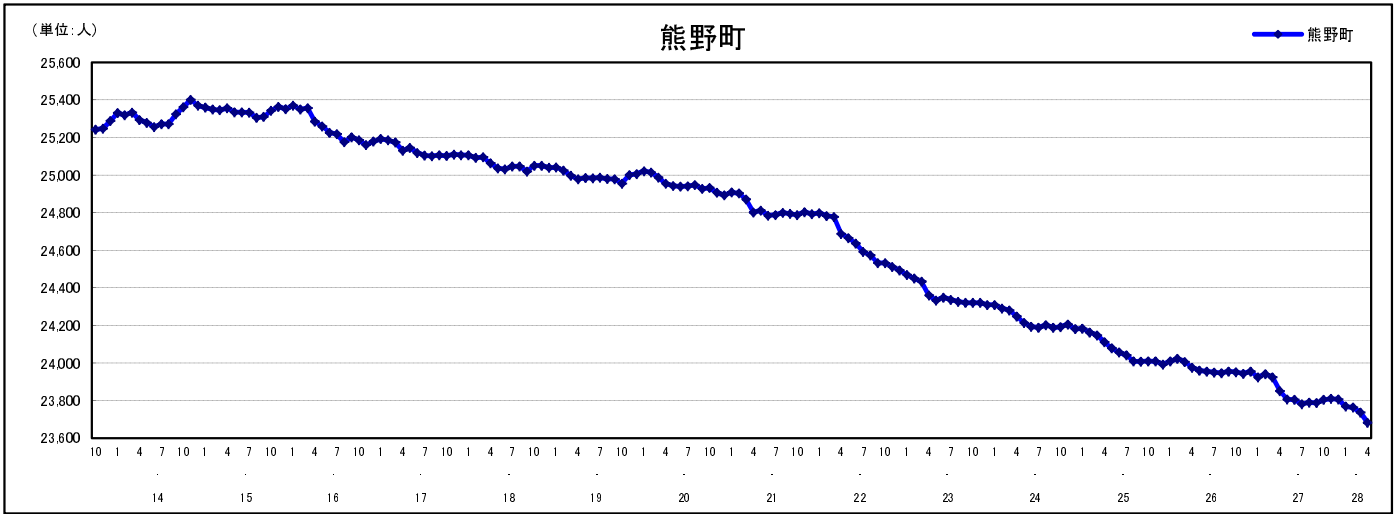

市区町別 推計人口の推移 (平成13年10月1日～)

熊 野 町

H17国勢調査時の人口	H28.4.1現在の人口	H17国勢調査後の増減数	H17国勢調査後の増減率
25,103人	23,683人	△1,420人	△5.66%

社会増減, 自然増減別 対前年同月人口増減数の推移 (平成13年10月～)

日本人, 外国人別 対前年同月人口増減数の推移 (平成13年10月～)

注) 国勢調査結果による推計人口の補正を行っており, 社会増減は人口増減から自然増減を差し引いて算出している。