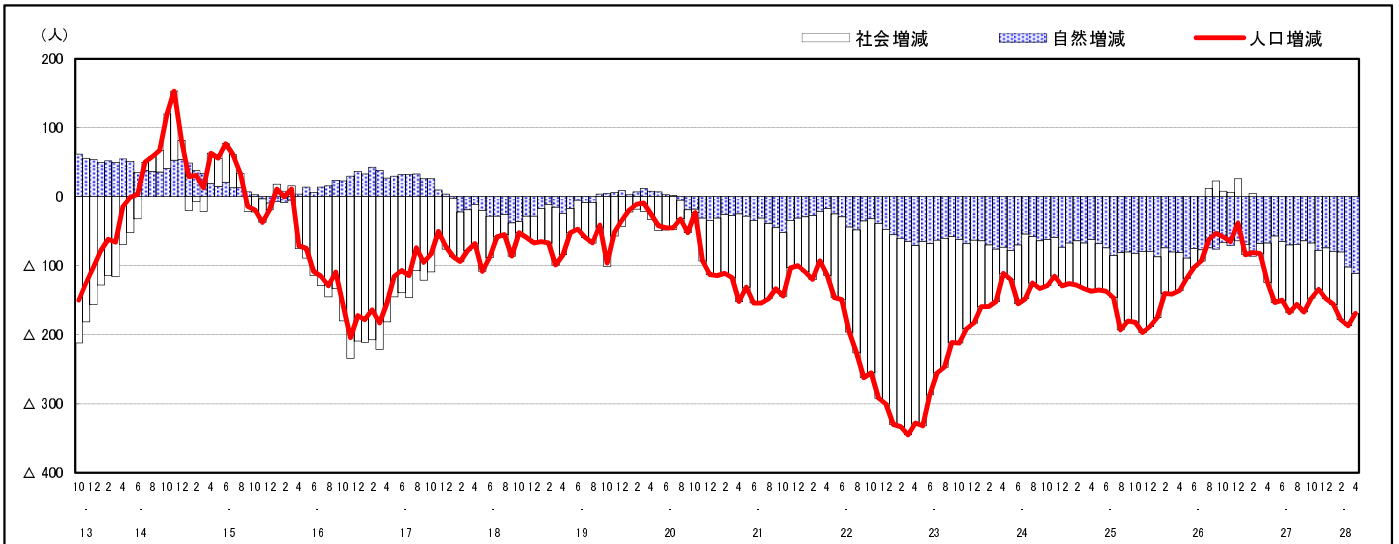

市区町別 推計人口の推移 (平成13年10月1日～)

熊 野 町

H17国勢調査時の人口	H28.4.1現在の人口	H17国勢調査後の増減数	H17国勢調査後の増減率
25,103人	23,683人	△1,420人	△5.66%

社会増減, 自然増減別 対前年同月人口増減数の推移 (平成13年10月～)

日本人, 外国人別 対前年同月人口増減数の推移 (平成13年10月～)

注) 国勢調査結果による推計人口の補正を行っており, 社会増減は人口増減から自然増減を差し引いて算出している。