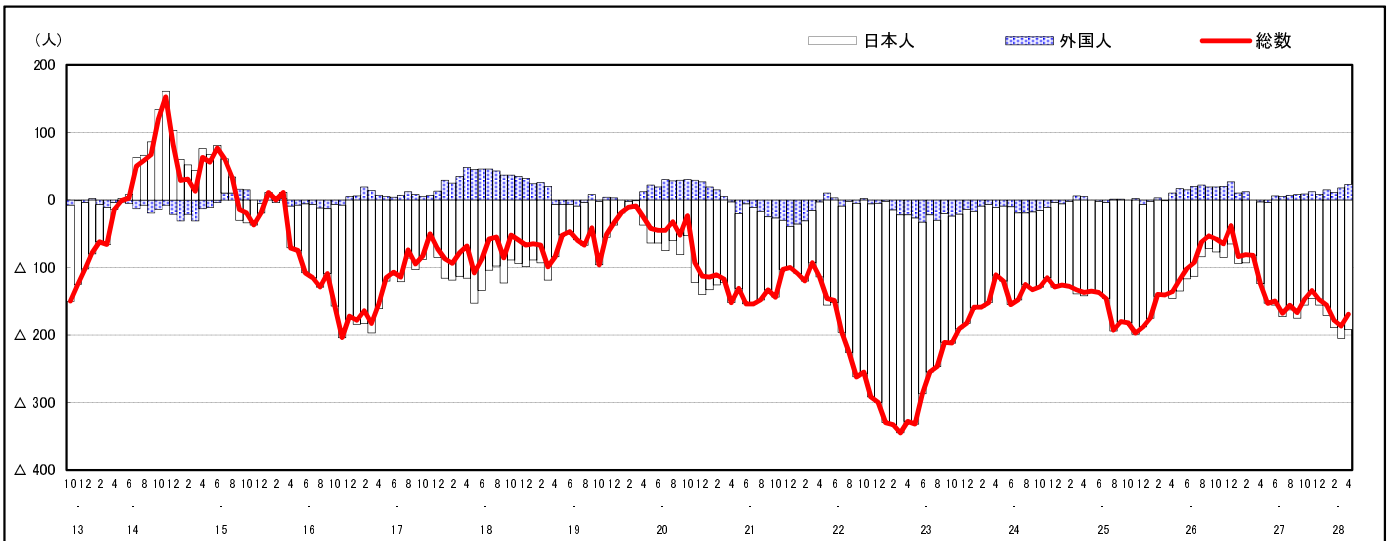

市区町別 推計人口の推移 (平成13年10月1日～)

熊 野 町

H17国勢調査時の人口	H28.4.1現在の人口	H17国勢調査後の増減数	H17国勢調査後の増減率
25,103人	23,683人	△1,420人	△5.66%

社会増減, 自然増減別 対前年同月人口増減数の推移 (平成13年10月～)

日本人, 外国人別 対前年同月人口増減数の推移 (平成13年10月～)

注) 国勢調査結果による推計人口の補正を行っており, 社会増減は人口増減から自然増減を差し引いて算出している。