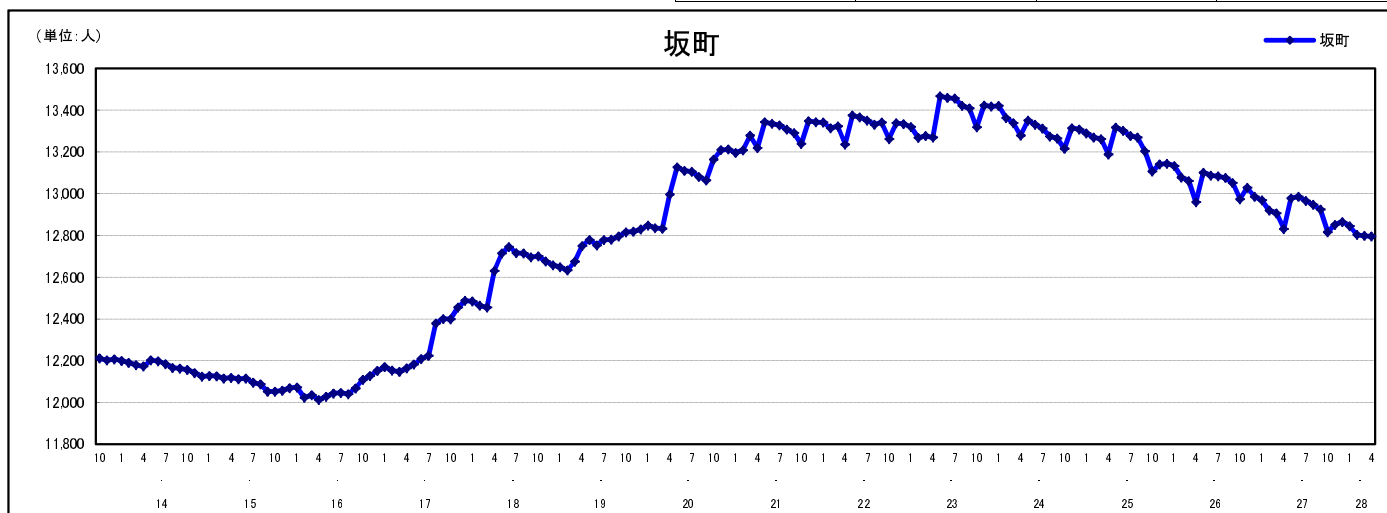

市区町別 推計人口の推移 (平成13年10月1日～)

坂 町

H17国勢調査時の人口	H28.4.1現在の人口	H17国勢調査後の増減数	H17国勢調査後の増減率
12,399人	12,795人	396人	3.19%

社会増減, 自然増減別 対前年同月人口増減数の推移 (平成13年10月～)

日本人, 外国人別 対前年同月人口増減数の推移 (平成13年10月～)

注) 国勢調査結果による推計人口の補正を行っており, 社会増減は人口増減から自然増減を差し引いて算出している。