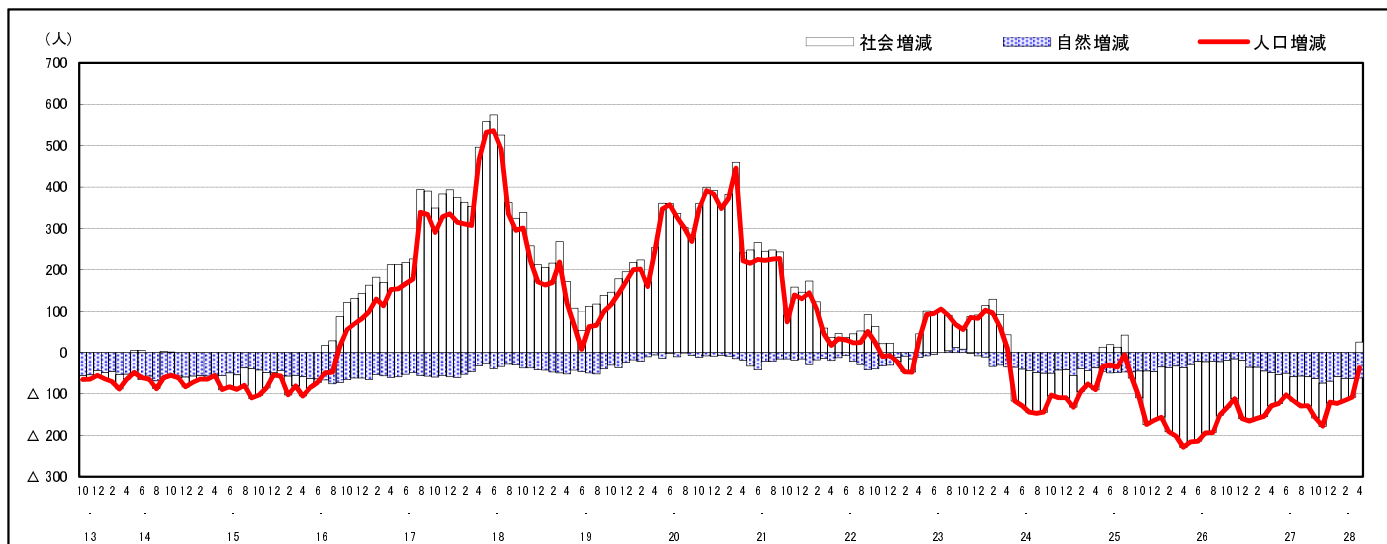

市区町別 推計人口の推移 (平成13年10月1日～)

坂 町

H17国勢調査時の人口	H28.4.1現在の人口	H17国勢調査後の増減数	H17国勢調査後の増減率
12,399人	12,795人	396人	3.19%

社会増減, 自然増減別 対前年同月人口増減数の推移 (平成13年10月～)

日本人, 外国人別 対前年同月人口増減数の推移 (平成13年10月～)

注) 国勢調査結果による推計人口の補正を行っており, 社会増減は人口増減から自然増減を差し引いて算出している。