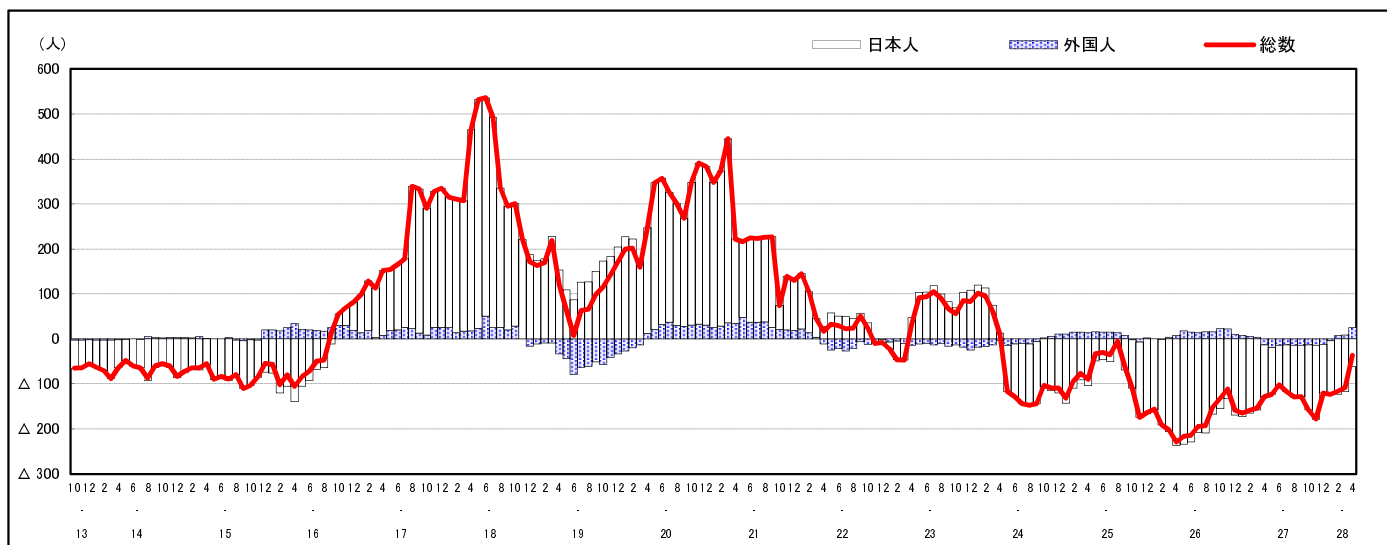

市区町別 推計人口の推移 (平成13年10月1日～)

坂 町

H17国勢調査時の人口	H28.4.1現在の人口	H17国勢調査後の増減数	H17国勢調査後の増減率
12,399人	12,795人	396人	3.19%

社会増減, 自然増減別 対前年同月人口増減数の推移 (平成13年10月～)

日本人, 外国人別 対前年同月人口増減数の推移 (平成13年10月～)

注) 国勢調査結果による推計人口の補正を行っており, 社会増減は人口増減から自然増減を差し引いて算出している。