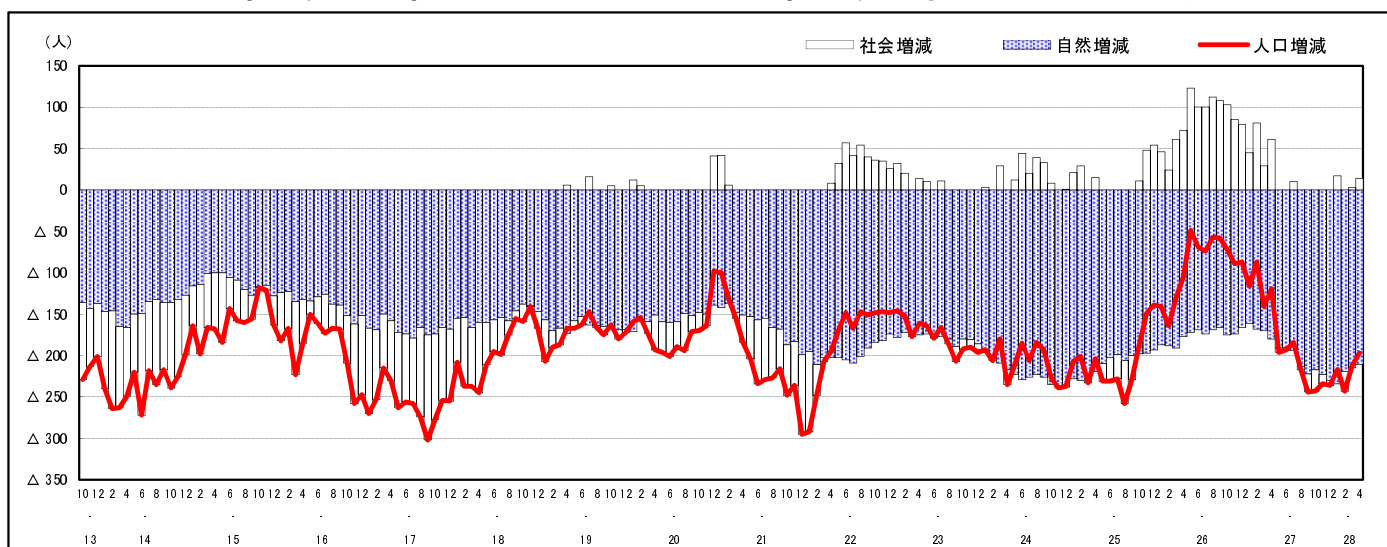

市区町別 推計人口の推移 (平成13年10月1日～)

北 広 島 町

H17国勢調査時の人口	H28.4.1現在の人口	H17国勢調査後の増減数	H17国勢調査後の増減率
20,857人	18,970人	△ 1,887人	△ 9.05%

社会増減, 自然増減別 対前年同月人口増減数の推移 (平成13年10月～)

日本人, 外国人別 対前年同月人口増減数の推移 (平成13年10月～)

注) 国勢調査結果による推計人口の補正を行っており, 社会増減は人口増減から自然増減を差し引いて算出している。