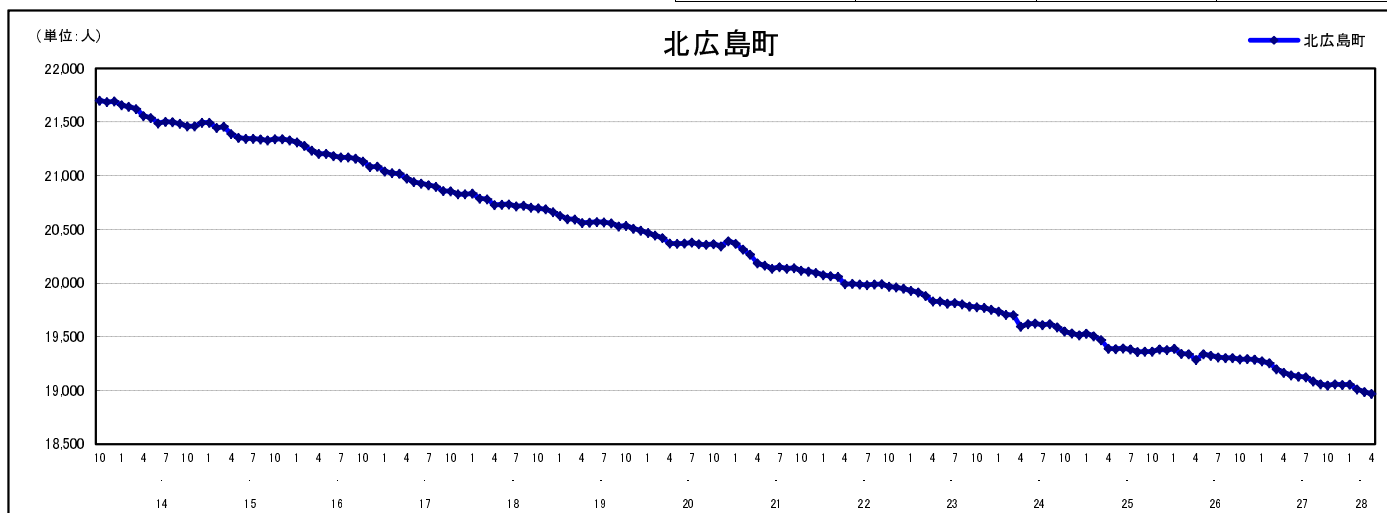

市区町別 推計人口の推移 (平成13年10月1日～)

北 広 島 町

H17国勢調査時の人口	H28.4.1現在の人口	H17国勢調査後の増減数	H17国勢調査後の増減率
20,857人	18,970人	△ 1,887人	△ 9.05%

社会増減, 自然増減別 対前年同月人口増減数の推移 (平成13年10月～)

日本人, 外国人別 対前年同月人口増減数の推移 (平成13年10月～)

注) 国勢調査結果による推計人口の補正を行っており, 社会増減は人口増減から自然増減を差し引いて算出している。