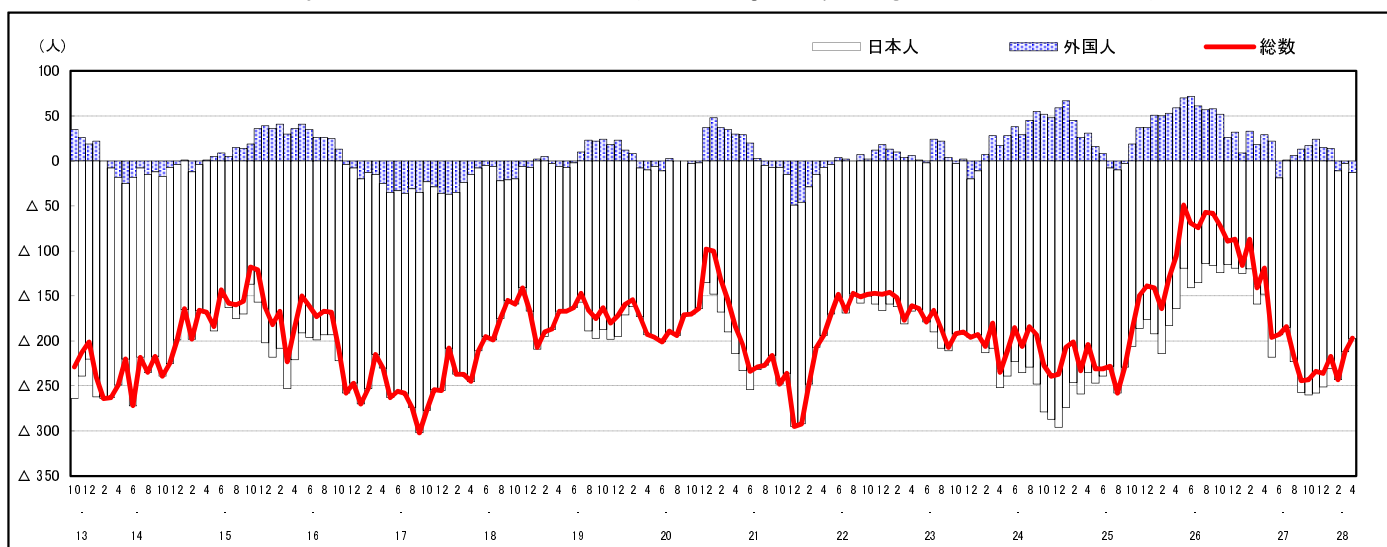

市区町別 推計人口の推移 (平成13年10月1日～)

北 広 島 町

H17国勢調査時の人口	H28.4.1現在の人口	H17国勢調査後の増減数	H17国勢調査後の増減率
20,857人	18,970人	△ 1,887人	△ 9.05%

社会増減, 自然増減別 対前年同月人口増減数の推移 (平成13年10月～)

日本人, 外国人別 対前年同月人口増減数の推移 (平成13年10月～)

注) 国勢調査結果による推計人口の補正を行っており, 社会増減は人口増減から自然増減を差し引いて算出している。