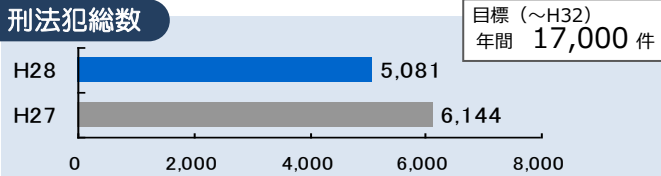

減らそう犯罪通信

平成 28 年 5 月号

発行・編集
広島県警察本部
生活安全総務課
〒730-8507
広島市中区基町9-42
TEL 082(228)0110
FAX 082(222)7902

統計

広島県内の犯罪の発生状況

平成 28 年 4 月末現在

刑法犯総数

身近な犯罪

子供・女性・高齢者被害の刑法犯

特殊詐欺の被害状況

区分	認知件数		被害額	
	前年同期比		前年同期比	
特殊詐欺	74	-76	約2億7,993万円	-約4億5837万円

※ 特殊詐欺～振り込め詐欺や金融商品等取引名目詐欺など、被害者に電話を架けるなどして現金をだまし取る犯罪の総称。

Point 熊本地震を口実にした特殊詐欺に注意!

甚大な被害をもたらした熊本地震から1ヶ月が過ぎました。他県では、「被災された方の役に立ちたい。」という善意の気持ちを逆手に利用した、義援金名目の詐欺が発生しています。今後、当県においても支援や投資等を名目とした特殊詐欺の発生が予想されるので、注意をしてください。公的機関が各家庭に、電話で義援金や寄付を求めるとはありまませんし、名義を借りて寄付をすることもありません。不審な点があれば警察に相談してください。

減らそう犯罪トピックス

★ アフリカ象を一日警察署長に任命!

4月23日、安佐北警察署では、安佐動物公園で人気者のアフリカ象を一日警察署長に任命し、「交通事故・特殊詐欺防止キャンペーン」を行いました。

キャンペーンでは、委嘱状交付式の後、象(雌、メイちゃん、17歳)によるパフォーマンスやクイズ大会を実施しました。

来園した子供や保護者は、大きな警察署長の登場にとっても喜んでいました。

★ フラワーフェスティバルでアンダー100作戦を広報!

5月3日から5日までの間、フラワーフェスティバル会場で「ポリスマンパレード」や防犯・交通安全ブースの開設など「アンダー100作戦」の広報活動を行いました。

子供用ミニ白バイの展示コーナーは、制服を着て記念撮影ができることもあり、順番を待つ列が絶えませんでした。

また、「モシカ」や「キラリ☆マン」の周りは常に子供や家族連れであふれ、記念撮影や握手を求めると、大いに盛り上がりました。

★ 「痴漢は許さない!」痴漢追放キャンペーン

5月9日から3日間、JR広島駅、五日市駅、海田市駅で痴漢追放キャンペーンを行いました。

初日は、フラワーQueenと広島桜が丘高校ソフトボール部のみなさんが、JR広島駅で痴漢追放を呼びかけるポケットティッシュなどを配りました。

犯罪情報官

女性の敵・痴漢に注意!

気温が高くなり、薄着が増えてくると出没してくるのが痴漢。被害に遭いやすいのは、夜間の一人歩きで、携帯電話の通話やメール・音楽プレーヤーに夢中になって、背後からつけられているのに気づかないケースです。

人通りの少ない道を通るのは出来るだけ避け、防犯ブザーなどの防犯グッズを携帯して、時々後ろを振り返るなど周囲には気をつけてください。

Check! 夜間は、特に周囲に気をつけて!! 被害にあったら迷わず即110番を!

頑張れ! まちの防犯ボランティア

盗難防止を訴えながら合同パトロールを実施
～ 大崎上島町「四者の会」～

4月15日、豊田郡大崎上島町内の少年補導協助手員、学校、PTA、竹原警察署で構成される「四者の会」が合同パトロールを行いました。

当日は、港を利用する学生などに、自転車をはじめとした乗り物の確実な施錠を呼び掛けるとともに、施錠がされていない自転車へは防犯診断カードの取り付けなど防犯指導を行いました。