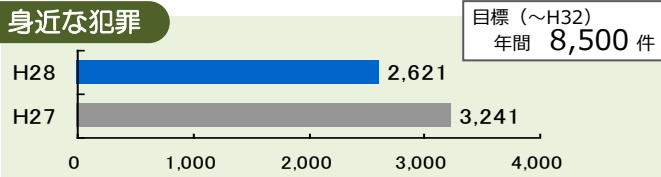

減らそう犯罪通信

平成 28 年 5 月号

発行・編集
広島県警察本部
生活安全総務課
〒730-8507
広島市中区基町9-42
TEL 082(228)0110
FAX 082(222)7902

統計

広島県内の犯罪の発生状況

平成 28 年 4 月末現在

刑法犯総数

身近な犯罪

子供・女性・高齢者被害の刑法犯

特殊詐欺の被害状況

区分	認知件数		被害額	
	前年同期比		前年同期比	
特殊詐欺	74	-76	約2億7,993万円	-約4億5837万円

※ 特殊詐欺～振り込め詐欺や金融商品等取引名目詐欺など、被害者に電話を架けるなどして現金をだまし取る犯罪の総称。

Point 熊本地震を口実にした特殊詐欺に注意!

甚大な被害をもたらした熊本地震から1ヶ月が過ぎました。他県では、「被災された方の役に立ちたい。」という善意の気持ちを逆手に利用した、義援金名目の詐欺が発生しています。今後、当県においても支援や投資等を名目とした特殊詐欺の発生が予想されるので、注意をしてください。公的機関が各家庭に、電話で義援金や寄付を求めるとはありまませんし、名義を借りて寄付をすることもありません。不審な点があれば警察に相談してください。

減らそう犯罪トピックス

★ アフリカ象を一日警察署長に任命!

4月23日、安佐北警察署では、安佐動物公園で人気者のアフリカ象を一日警察署長に任命し、「交通事故・特殊詐欺防止キャンペーン」を行いました。

キャンペーンでは、委嘱状交付式の後、象(雌、メイちゃん、17歳)によるパフォーマンスやクイズ大会を実施しました。

来園した子供や保護者は、大きな警察署長の登場にとっても喜んでいました。

★ フラワーフェスティバルでアンダー100作戦を広報!

5月3日から5日までの間、フラワーフェスティバル会場で「ポリスマンパレード」や防犯・交通安全ブースの開設など「アンダー100作戦」の広報活動を行いました。

子供用ミニ白バイの展示コーナーは、制服を着て記念撮影ができることもあり、順番を待つ列が絶えませんでした。

また、「モシカ」や「キラリ☆マン」の周りは常に子供や家族連れであふれ、記念撮影や握手を求めると、大いに盛り上がりました。

★ 「痴漢は許さない!」痴漢追放キャンペーン

5月9日から3日間、JR広島駅、五日市駅、海田市駅で痴漢追放キャンペーンを行いました。

初日は、フラワーQueenと広島桜が丘高校ソフトボール部のみなさんが、JR広島駅で痴漢追放を呼びかけるポケットティッシュなどを配りました。

犯罪情報官

女性の敵・痴漢に注意!

気温が高くなり、薄着が増えてくると出没してくるのが痴漢。被害に遭いやすいのは、夜間の一人歩きで、携帯電話の通話やメール・音楽プレーヤーに夢中になって、背後からつけられているのに気づかないケースです。

人通りの少ない道を通るのは出来るだけ避け、防犯ブザーなどの防犯グッズを携帯して、時々後ろを振り返るなど周囲には気をつけてください。

Check! 夜間は、特に周囲に気をつけて!! 被害にあったら迷わず即110番を!

頑張れ! まちの防犯ボランティア

盗難防止を訴えながら合同パトロールを実施
～ 大崎上島町「四者の会」～

4月15日、豊田郡大崎上島町内の少年補導協助手員、学校、PTA、竹原警察署で構成される「四者の会」が合同パトロールを行いました。

当日は、港を利用する学生などに、自転車をはじめとした乗り物の確実な施錠を呼び掛けるとともに、施錠がされていない自転車へは防犯診断カードの取り付けなど防犯指導を行いました。