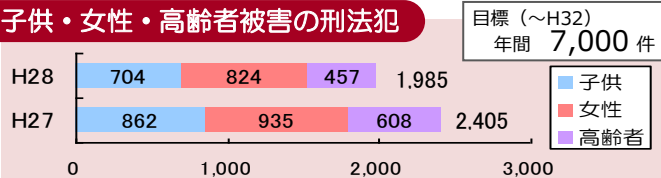

子供・女性・高齢者被害の刑法犯