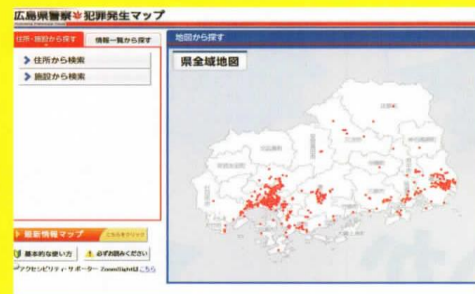

### 子どもの安全対策

子どもが被害者となる痛ましい犯罪や交通事故が依然として発生しています。子どもは、将来の社会を担う地域の宝です。地域で「犯罪の起こりにくい環境」を作り、守り、支え、育みましょう。

### 犯罪発生マップも活用してください!

広島県内の犯罪発生、不審者情報などを地図上にわかりやすく公開しています。住所や小学校名などから周辺の最新情報を検索できますので、ぜひご活用ください。

広島県警察のトップページ「広島県警察犯罪発生マップ」をクリック [www.pref.hiroshima.lg.jp/site/police/](http://www.pref.hiroshima.lg.jp/site/police/)

広島県下の犯罪発生・不審者目撃などの情報がひと目でわかります。住所や小学校、駅名などから検索できます。

アイコンをクリックすると詳細が表示されます。

詳しくは

広島県 犯罪発生マップ

検索

モバイル版は  
こちらのQRコードで  
アクセスできます。