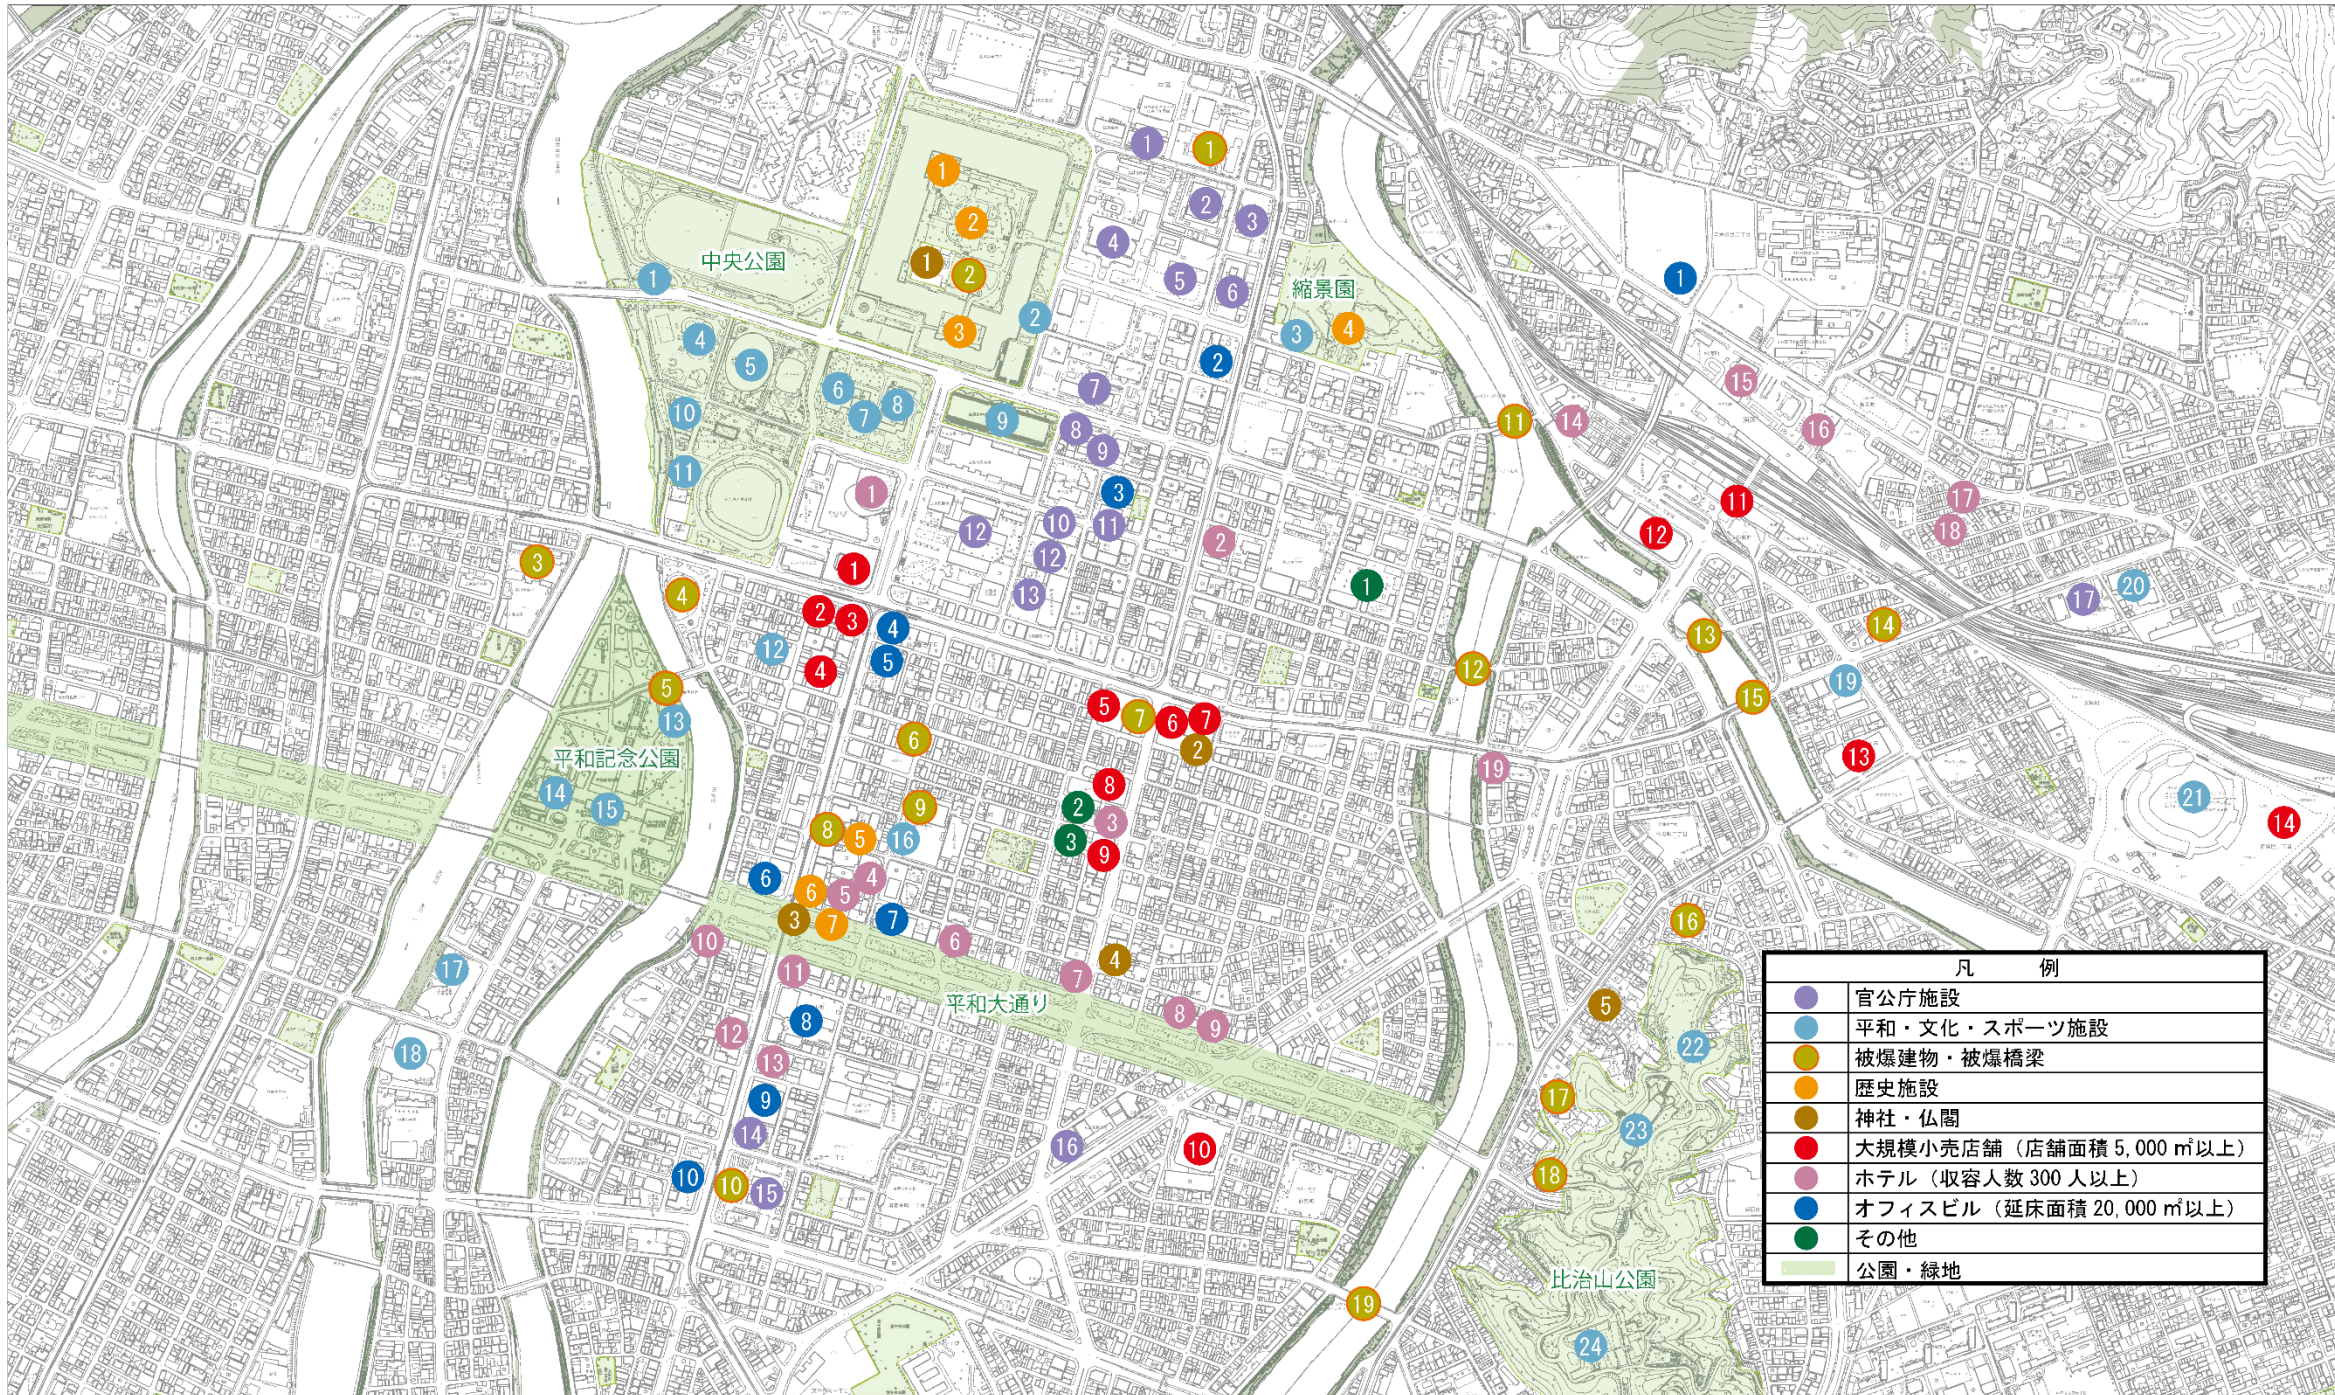

(3) 主要施設の分布図

凡 例	
● (Purple)	官公庁施設
● (Blue)	平和・文化・スポーツ施設
■ (Yellow)	被爆建物・被爆橋梁
● (Orange)	歴史施設
● (Green)	神社・仏閣
● (Red)	大規模小売店舗 (店舗面積 5,000 m ² 以上)
● (Pink)	ホテル (収容人数 300 人以上)
● (Light Blue)	オフィスビル (延床面積 20,000 m ² 以上)
● (Dark Green)	その他
■ (Light Green)	公園・緑地

- 官公庁施設**
- 1. 広島総合通信局
 - 2. 広島拘置所
 - 3. 広島家庭裁判所
 - 4. 広島高等/地方裁判所
 - 5. 広島東税務署
 - 6. 広島法務総合庁舎
 - 7. 広島合同庁舎
 - 8. 広島東年金事務所
 - 9. 交通反則通告センター
 - 10. 広島中央警察署
 - 11. 太田川河川事務所
 - 12. 広島県庁
 - 13. 広島市水道局
 - 14. 中区役所
 - 15. 広島市役所
 - 16. 広島市保健所
 - 17. 東区役所

- 被爆建物・被爆橋梁**
- 1. 広島通信病院
 - 2. 中国軍管区司令部跡
 - 3. 本川小学校平和資料館
 - 4. 原爆ドーム
 - 5. 平和記念公園レストハウス
 - 6. 広島アンデルセン
 - 7. 福屋
 - 8. 旧日本銀行広島支店
 - 9. 袋町小学校平和資料館
 - 10. 広島市役所旧庁舎資料展示室
 - 11. 栄橋
 - 12. 京橋
 - 13. 猿猴橋
 - 14. 浄光寺
 - 15. 荒神橋
 - 16. 明泉寺
 - 17. 多聞院
 - 18. 山陽文徳殿
 - 19. 比治山橋

- ホテル (収容人数 300 人以上)**
- 1. リーガロイヤルホテル広島
 - 2. アーバイン広島セントラル
 - 3. 広島ワシントンホテル
 - 4. ホテル法華クラブ広島
 - 5. ANAクラウンプラザホテル広島
 - 6. 三井ガーデンホテル広島
 - 7. 広島 東急REI ホテル
 - 8. オリエンタルホテル広島
 - 9. 東横イン広島平和大通
 - 10. ホテルサンルート広島
 - 11. コンフォートイン広島平和大通り
 - 12. コンフォートホテル広島大手町
 - 13. ダイワロイネットホテル広島
 - 14. ホテルニューヒロデン
 - 15. ホテルグランヴィア広島
 - 16. シェラトンホテル広島
 - 17. アーバイン広島エグゼクティブ
 - 18. 広島駅前ユニバーサルホテル
 - 19. 広島インテリジェントホテルアネックス