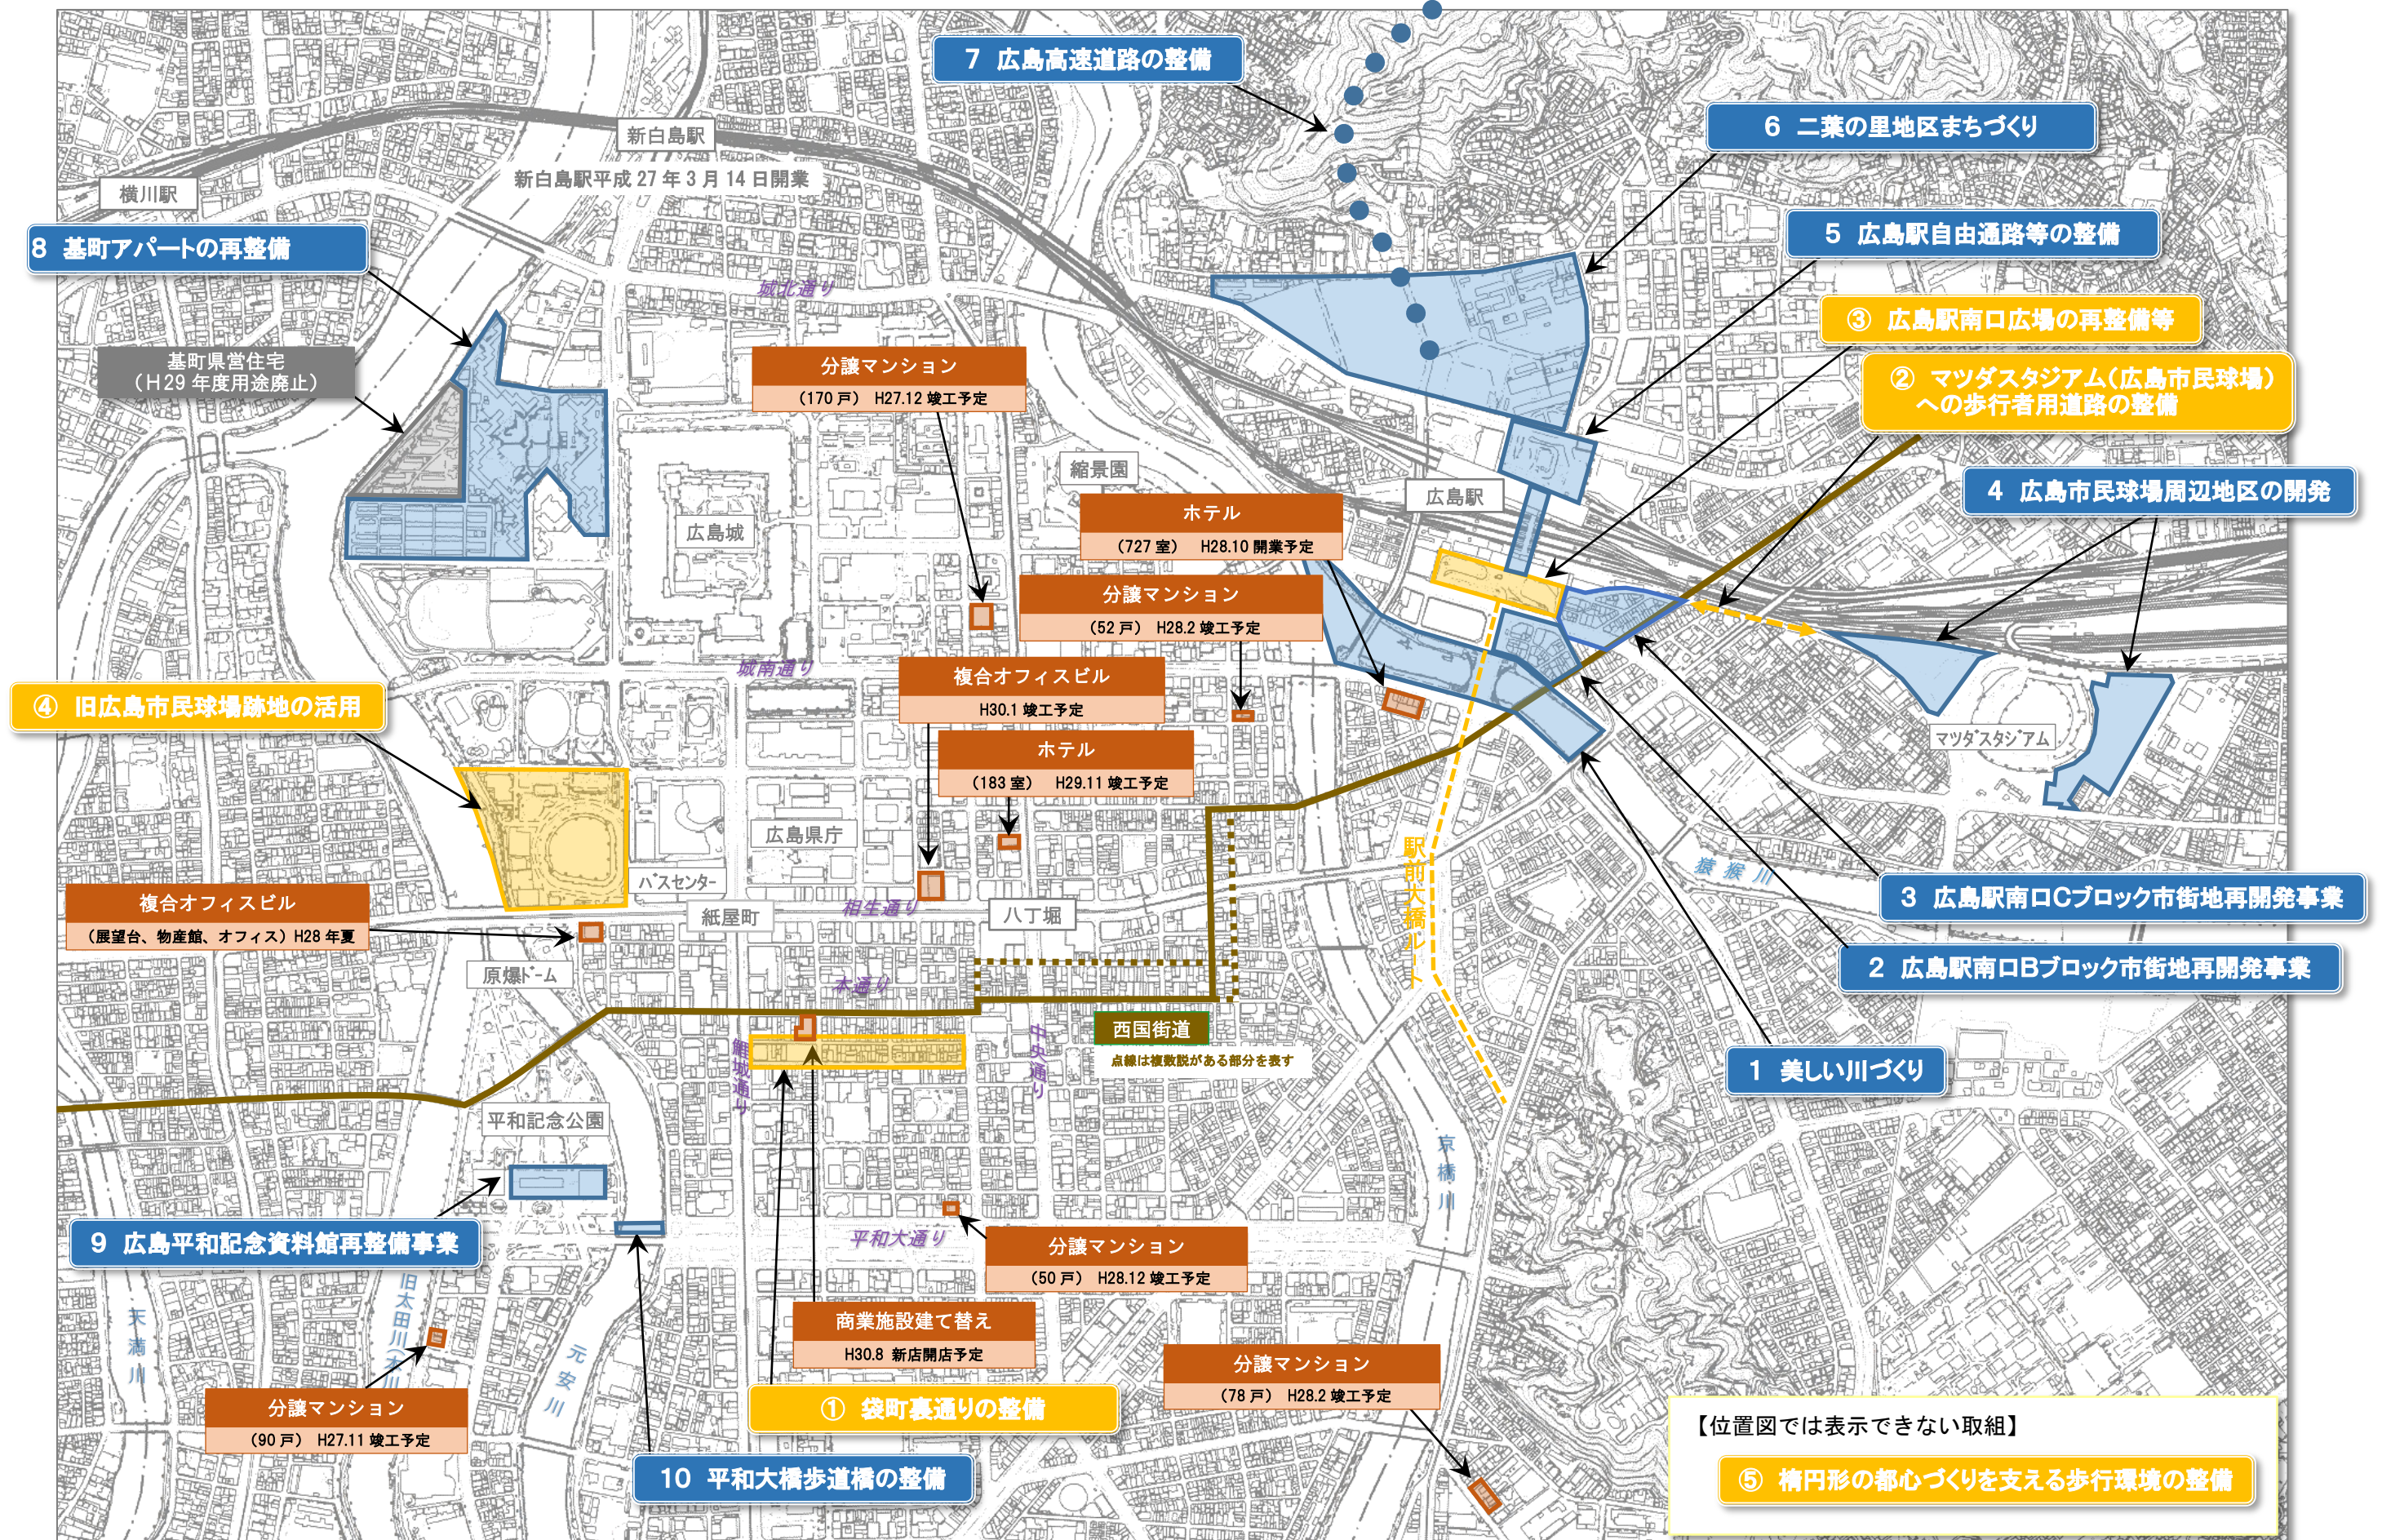

(4)都心において整備中・検討中の取組

整備中の取組

検討中の取組

民間の取組

その他

【位置図では表示できない取組】

⑤ 楕円形の都心づくりを支える歩行環境の整備

(備考) 整備中：実施設計や工事に着手している取組
 民間の取組：ホームページや報道等で確認できたもののうち、主なもの（分譲マンションの場合は50戸以上）を掲載