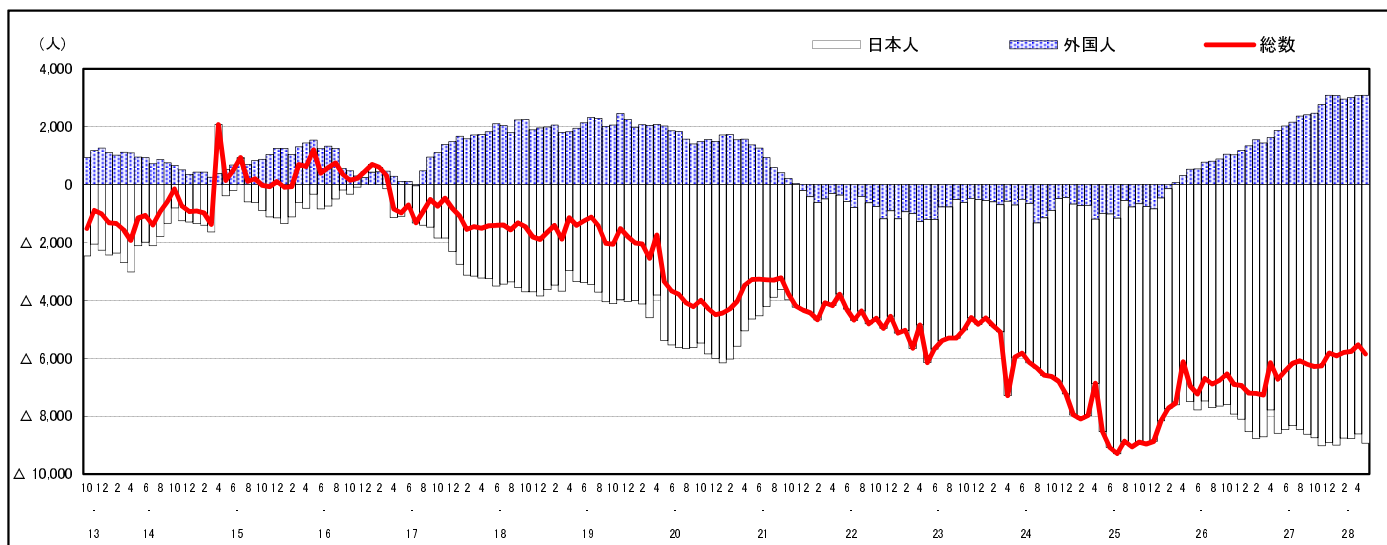

## 市区町別 推計人口の推移 (平成13年10月1日～)

広島県

H17国勢調査時の人口	H28.5.1現在の人口	H17国勢調査後の増減数	H17国勢調査後の増減率
2,876,642人	2,822,348人	△ 54,294人	△ 1.89%

## 社会増減, 自然増減別 対前年同月人口増減数の推移 (平成13年10月～)

## 日本人, 外国人別 対前年同月人口増減数の推移 (平成13年10月～)

注) 国勢調査結果による推計人口の補正を行っており, 社会増減は人口増減から自然増減を差し引いて算出している。