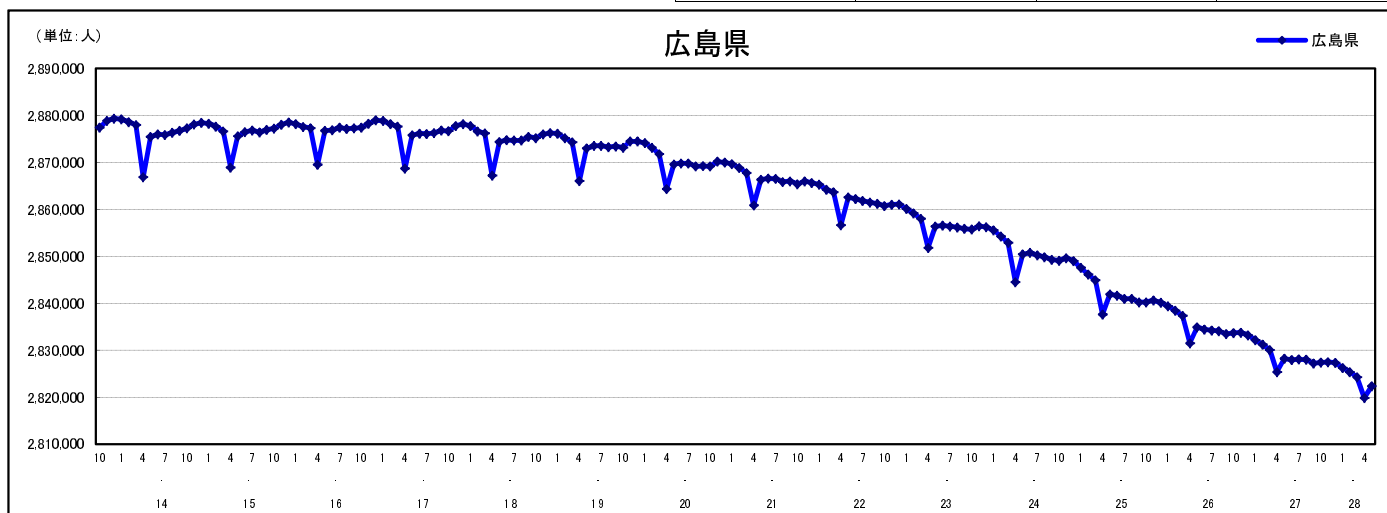

## 市区町別 推計人口の推移 (平成13年10月1日～)

広島県

H17国勢調査時の人口	H28.5.1現在の人口	H17国勢調査後の増減数	H17国勢調査後の増減率
2,876,642人	2,822,348人	△ 54,294人	△ 1.89%

## 社会増減, 自然増減別 対前年同月人口増減数の推移 (平成13年10月～)

## 日本人, 外国人別 対前年同月人口増減数の推移 (平成13年10月～)

注) 国勢調査結果による推計人口の補正を行っており, 社会増減は人口増減から自然増減を差し引いて算出している。