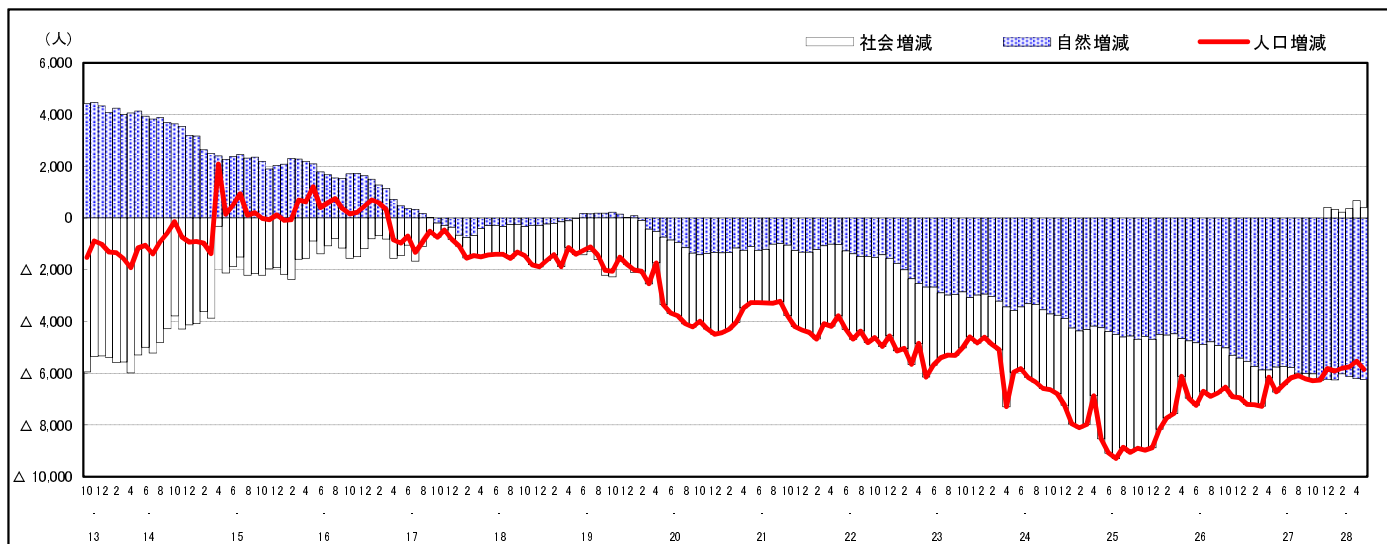

## 市区町別 推計人口の推移 (平成13年10月1日～)

広島県

H17国勢調査時の人口	H28.5.1現在の人口	H17国勢調査後の増減数	H17国勢調査後の増減率
2,876,642人	2,822,348人	△ 54,294人	△ 1.89%

## 社会増減, 自然増減別 対前年同月人口増減数の推移 (平成13年10月～)

## 日本人, 外国人別 対前年同月人口増減数の推移 (平成13年10月～)

注) 国勢調査結果による推計人口の補正を行っており, 社会増減は人口増減から自然増減を差し引いて算出している。