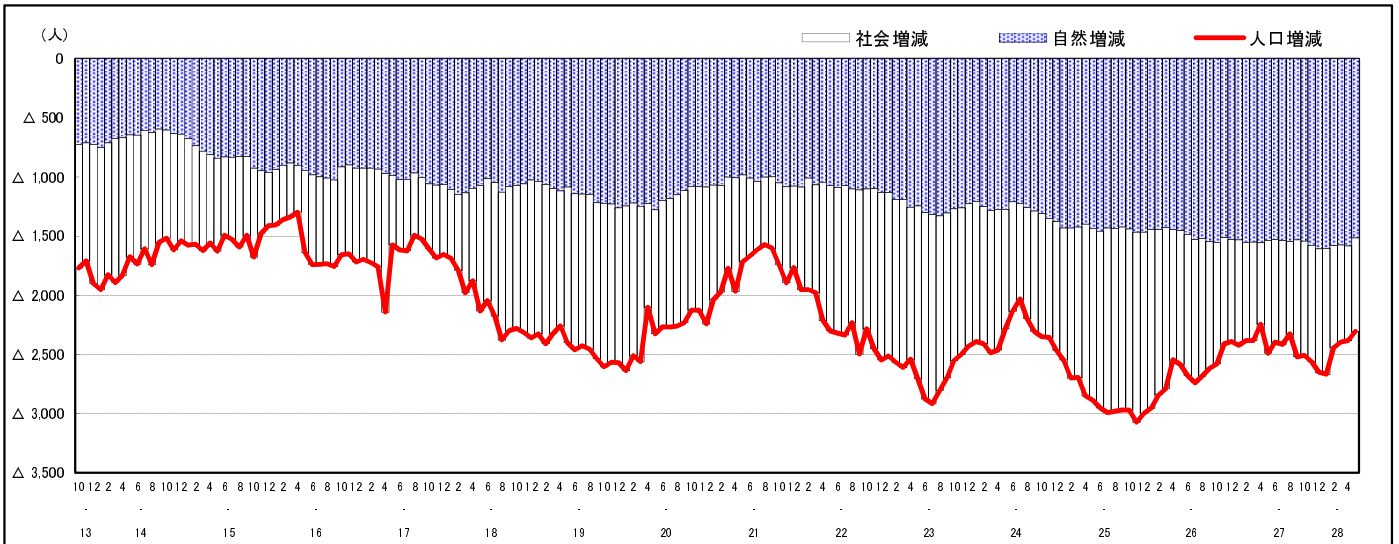

市区町別 推計人口の推移 (平成13年10月1日～)

呉 市

H17国勢調査時の人口	H28.5.1現在の人口	H17国勢調査後の増減数	H17国勢調査後の増減率
251,003人	225,726人	△ 25,277人	△10.07%

社会増減, 自然増減別 対前年同月人口増減数の推移 (平成13年10月～)

日本人, 外国人別 対前年同月人口増減数の推移 (平成13年10月～)

注) 国勢調査結果による推計人口の補正を行っており, 社会増減は人口増減から自然増減を差し引いて算出している。