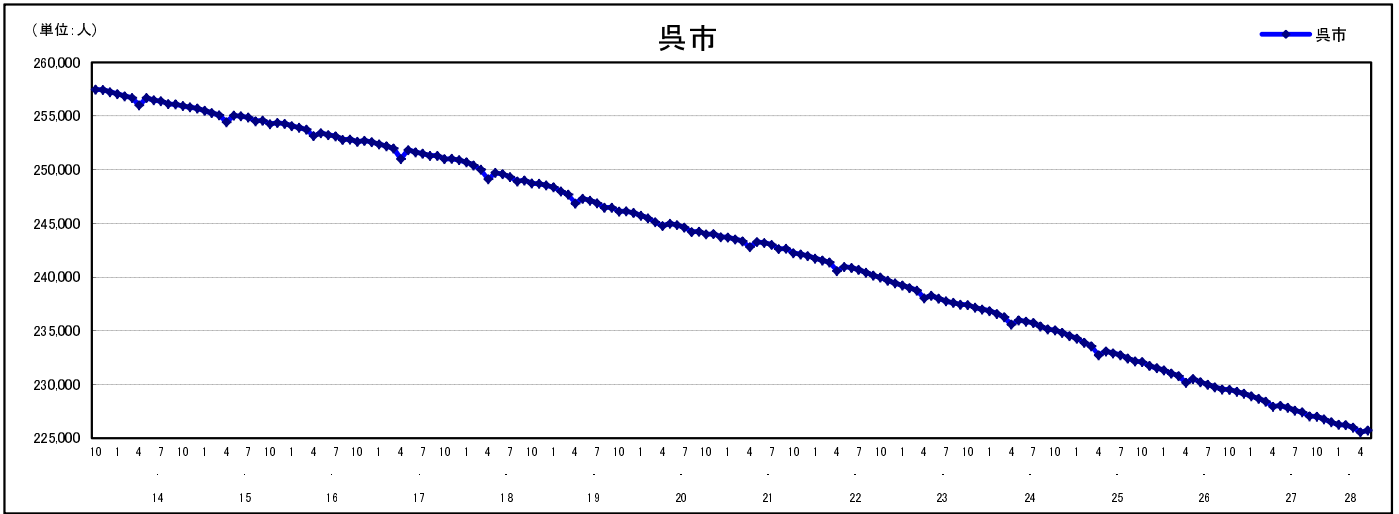

市区町別 推計人口の推移 (平成13年10月1日～)

呉 市

H17国勢調査時の人口	H28.5.1現在の人口	H17国勢調査後の増減数	H17国勢調査後の増減率
251,003人	225,726人	△ 25,277人	△10.07%

社会増減, 自然増減別 対前年同月人口増減数の推移 (平成13年10月～)

日本人, 外国人別 対前年同月人口増減数の推移 (平成13年10月～)

注) 国勢調査結果による推計人口の補正を行っており, 社会増減は人口増減から自然増減を差し引いて算出している。