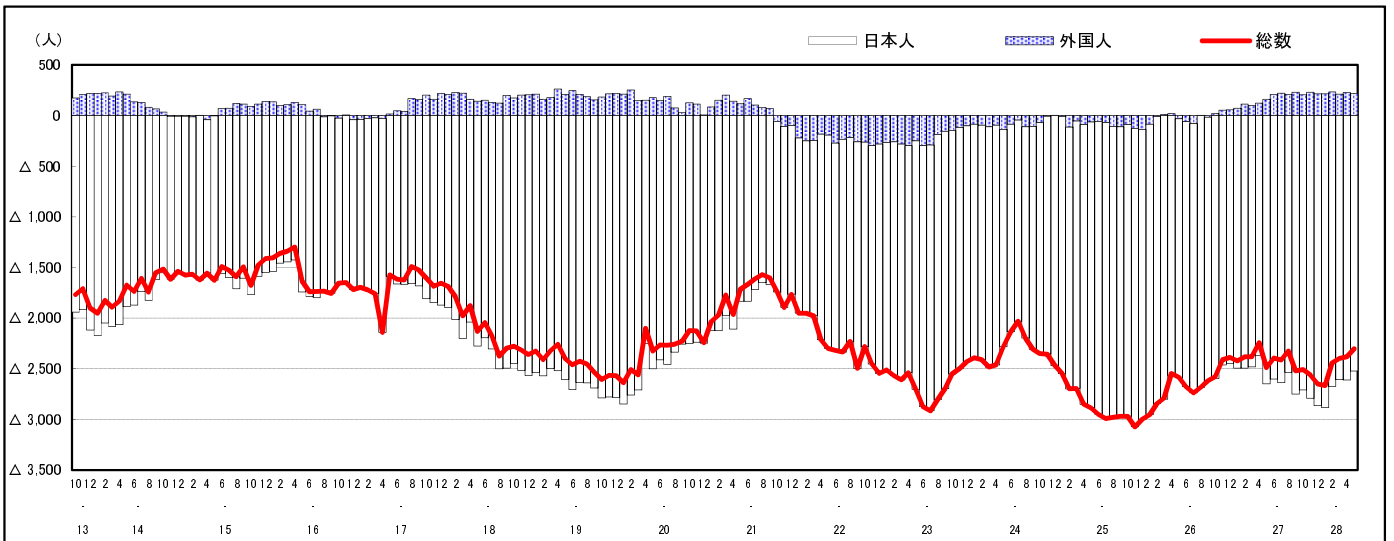

市区町別 推計人口の推移 (平成13年10月1日～)

呉 市

H17国勢調査時の人口	H28.5.1現在の人口	H17国勢調査後の増減数	H17国勢調査後の増減率
251,003人	225,726人	△ 25,277人	△10.07%

社会増減, 自然増減別 対前年同月人口増減数の推移 (平成13年10月～)

日本人, 外国人別 対前年同月人口増減数の推移 (平成13年10月～)

注) 国勢調査結果による推計人口の補正を行っており, 社会増減は人口増減から自然増減を差し引いて算出している。