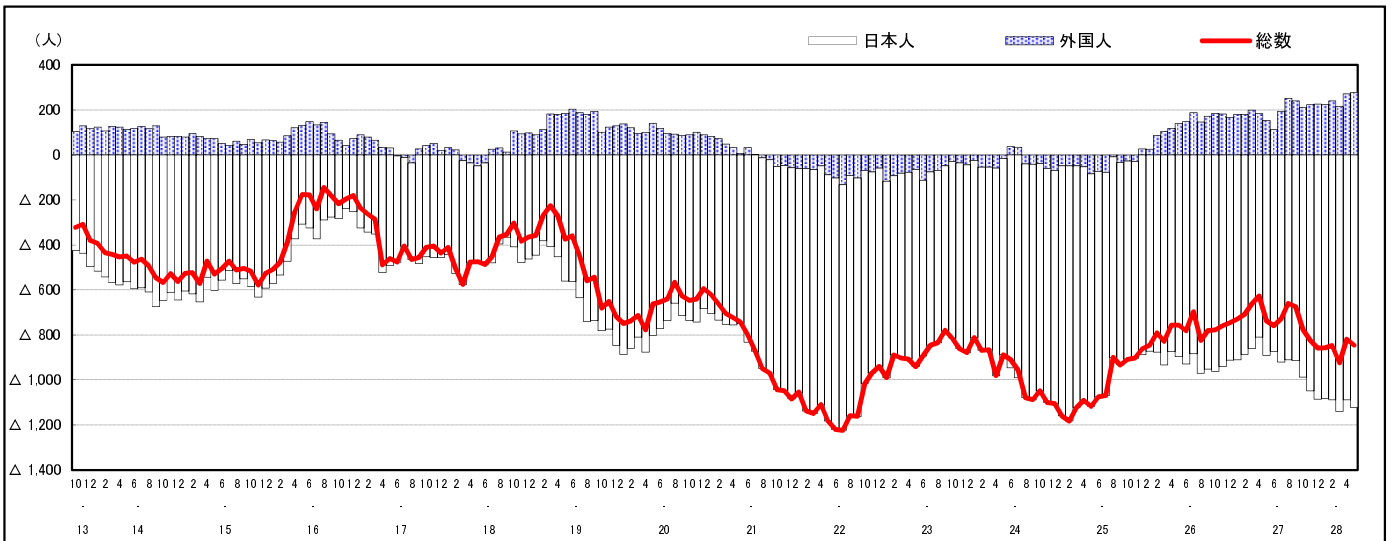

市区町別 推計人口の推移 (平成13年10月1日～)

三 原 市

H17国勢調査時の人口	H28.5.1現在の人口	H17国勢調査後の増減数	H17国勢調査後の増減率
104,196人	95,551人	△8,645人	△8.30%

社会増減, 自然増減別 対前年同月人口増減数の推移 (平成13年10月～)

日本人, 外国人別 対前年同月人口増減数の推移 (平成13年10月～)

注) 国勢調査結果による推計人口の補正を行っており, 社会増減は人口増減から自然増減を差し引いて算出している。