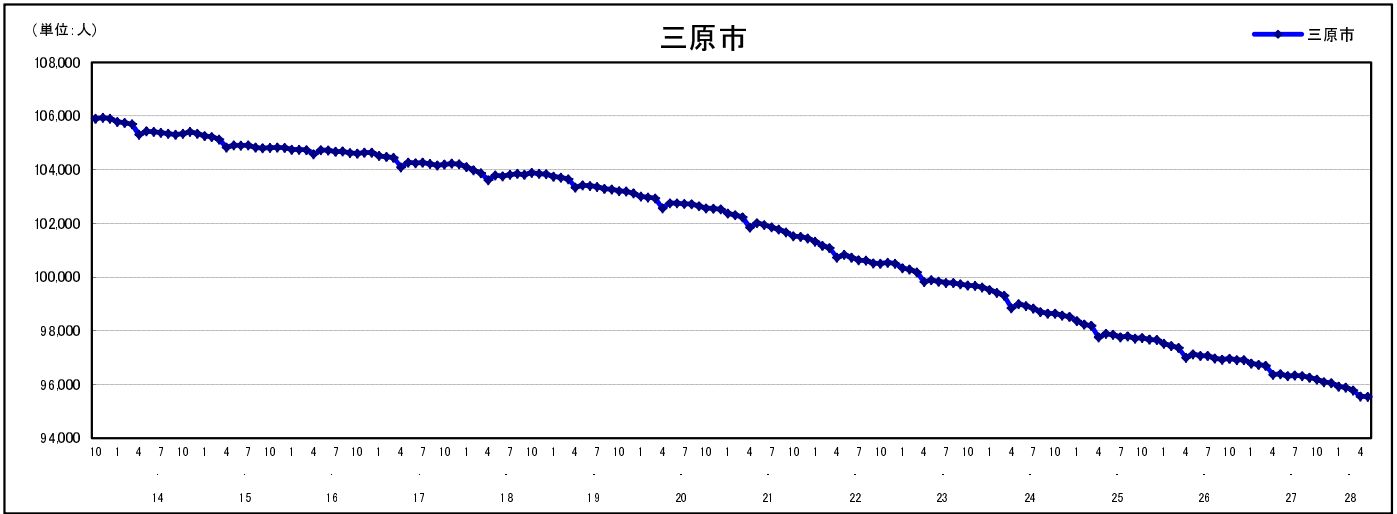

市区町別 推計人口の推移 (平成13年10月1日～)

三 原 市

H17国勢調査時の人口	H28.5.1現在の人口	H17国勢調査後の増減数	H17国勢調査後の増減率
104,196人	95,551人	△8,645人	△8.30%

社会増減, 自然増減別 対前年同月人口増減数の推移 (平成13年10月～)

日本人, 外国人別 対前年同月人口増減数の推移 (平成13年10月～)

注) 国勢調査結果による推計人口の補正を行っており, 社会増減は人口増減から自然増減を差し引いて算出している。