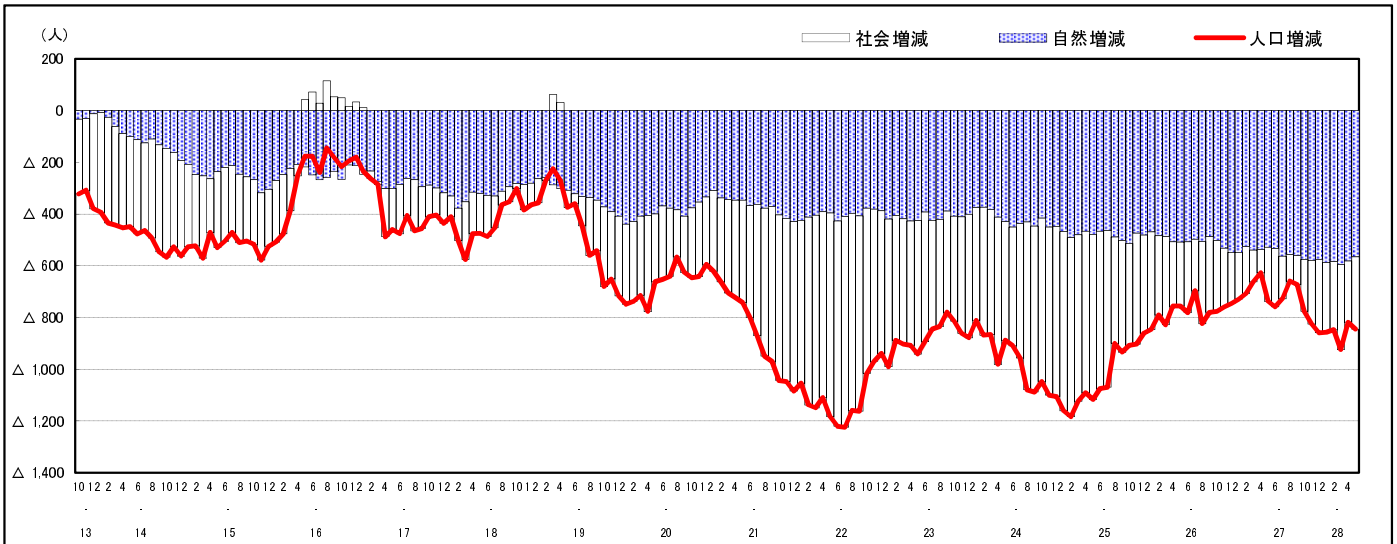

市区町別 推計人口の推移 (平成13年10月1日～)

三 原 市

H17国勢調査時の人口	H28.5.1現在の人口	H17国勢調査後の増減数	H17国勢調査後の増減率
104,196人	95,551人	△8,645人	△8.30%

社会増減, 自然増減別 対前年同月人口増減数の推移 (平成13年10月～)

日本人, 外国人別 対前年同月人口増減数の推移 (平成13年10月～)

注) 国勢調査結果による推計人口の補正を行っており, 社会増減は人口増減から自然増減を差し引いて算出している。