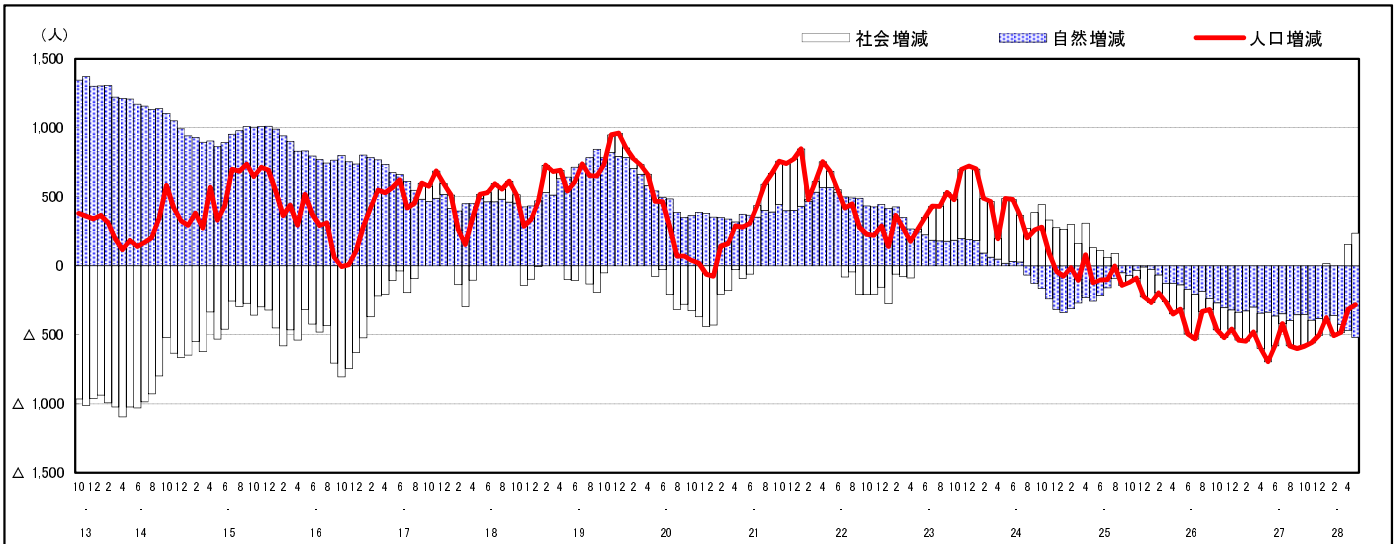

## 市区町別 推計人口の推移 (平成13年10月1日～)

福山市

H17国勢調査時の人口	H28.5.1現在の人口	H17国勢調査後の増減数	H17国勢調査後の増減率
459,087人	460,537人	1,450人	0.32%

### 社会増減, 自然増減別 対前年同月人口増減数の推移 (平成13年10月～)

### 日本人, 外国人別 対前年同月人口増減数の推移 (平成13年10月～)

注) 国勢調査結果による推計人口の補正を行っており, 社会増減は人口増減から自然増減を差し引いて算出している。