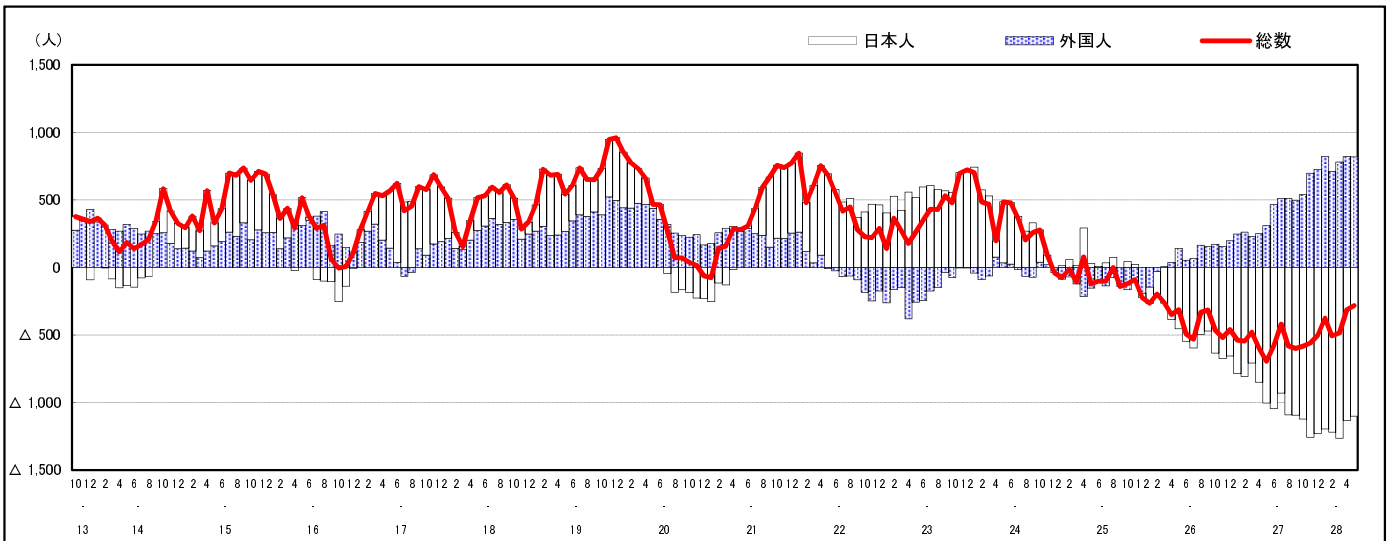

## 市区町別 推計人口の推移 (平成13年10月1日～)

福山市

H17国勢調査時の人口	H28.5.1現在の人口	H17国勢調査後の増減数	H17国勢調査後の増減率
459,087人	460,537人	1,450人	0.32%

### 社会増減, 自然増減別 対前年同月人口増減数の推移 (平成13年10月～)

### 日本人, 外国人別 対前年同月人口増減数の推移 (平成13年10月～)

注) 国勢調査結果による推計人口の補正を行っており, 社会増減は人口増減から自然増減を差し引いて算出している。