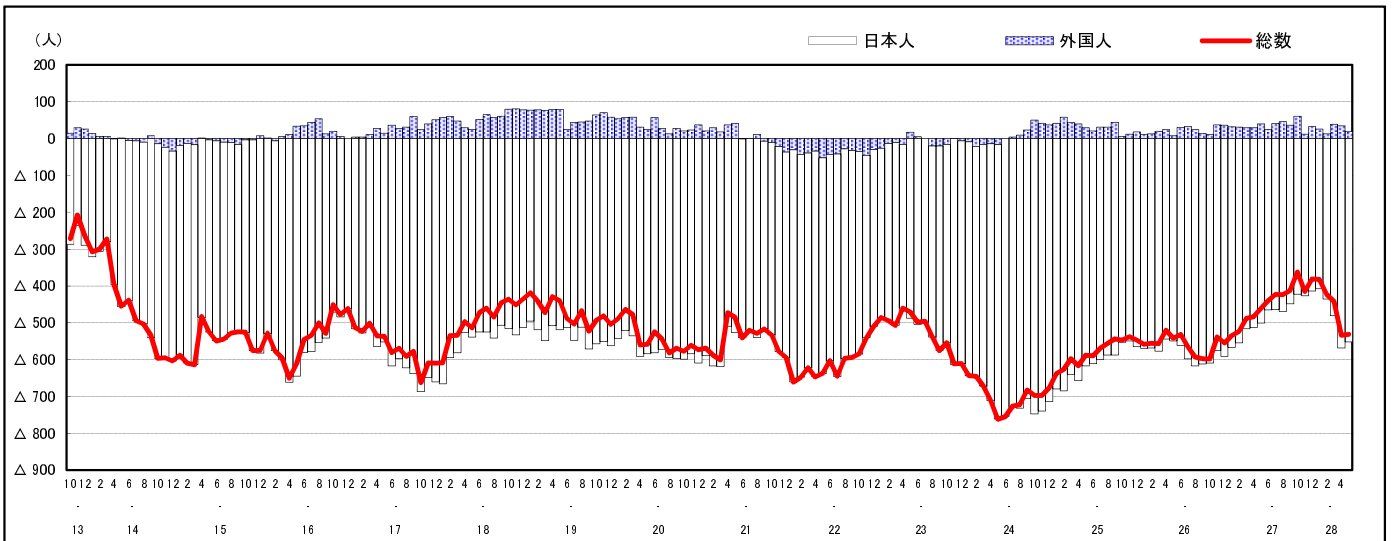

市区町別 推計人口の推移 (平成13年10月1日～)

府中市

H17国勢調査時の人口	H28.5.1現在の人口	H17国勢調査後の増減数	H17国勢調査後の増減率
45,188人	39,390人	△ 5,798人	△12.83%

社会増減, 自然増減別 対前年同月人口増減数の推移 (平成13年10月～)

日本人, 外国人別 対前年同月人口増減数の推移 (平成13年10月～)

注) 国勢調査結果による推計人口の補正を行っており, 社会増減は人口増減から自然増減を差し引いて算出している。