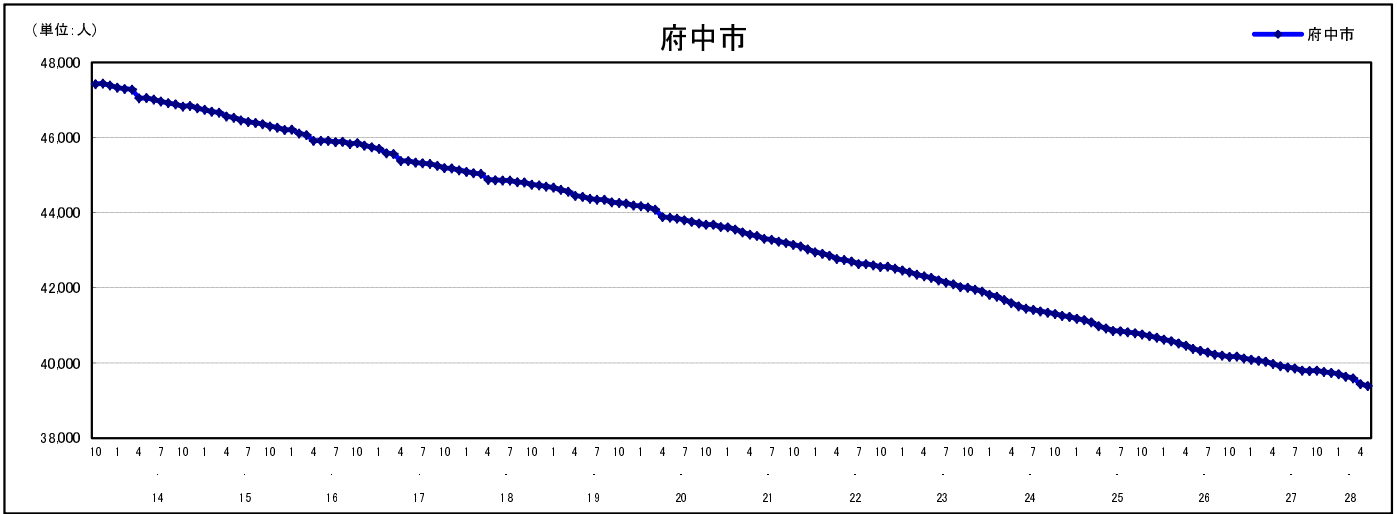

市区町別 推計人口の推移 (平成13年10月1日～)

府中市

H17国勢調査時の人口	H28.5.1現在の人口	H17国勢調査後の増減数	H17国勢調査後の増減率
45,188人	39,390人	△ 5,798人	△12.83%

社会増減, 自然増減別 対前年同月人口増減数の推移 (平成13年10月～)

日本人, 外国人別 対前年同月人口増減数の推移 (平成13年10月～)

注) 国勢調査結果による推計人口の補正を行っており, 社会増減は人口増減から自然増減を差し引いて算出している。