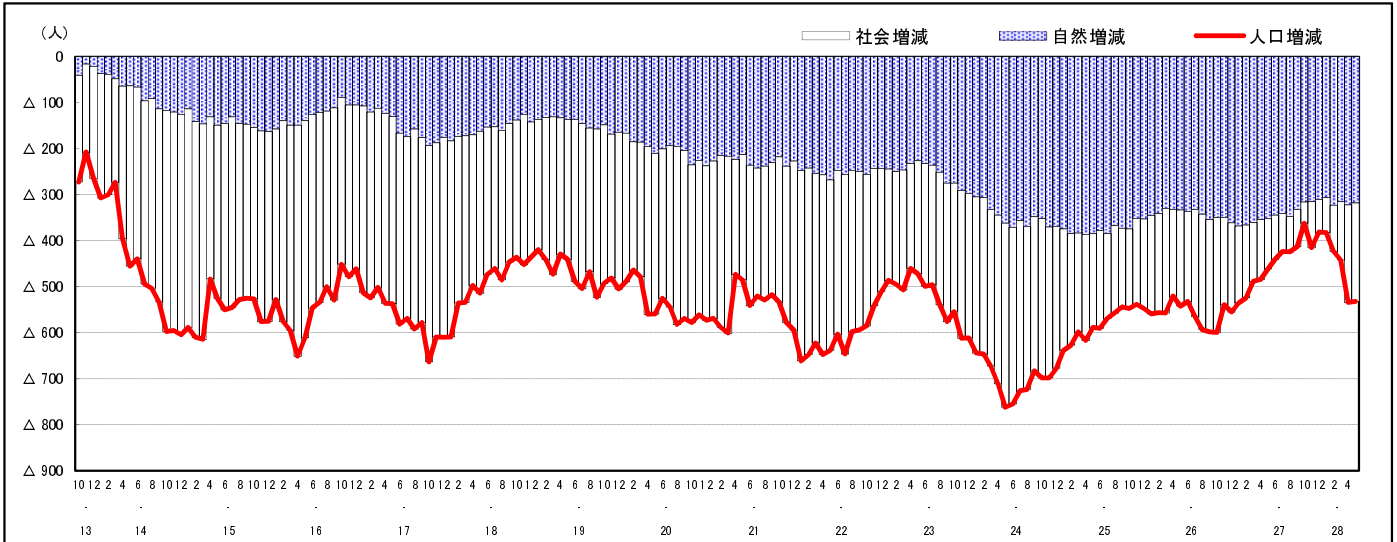

市区町別 推計人口の推移 (平成13年10月1日～)

府中市

H17国勢調査時の人口	H28.5.1現在の人口	H17国勢調査後の増減数	H17国勢調査後の増減率
45,188人	39,390人	△ 5,798人	△12.83%

社会増減, 自然増減別 対前年同月人口増減数の推移 (平成13年10月～)

日本人, 外国人別 対前年同月人口増減数の推移 (平成13年10月～)

注) 国勢調査結果による推計人口の補正を行っており, 社会増減は人口増減から自然増減を差し引いて算出している。