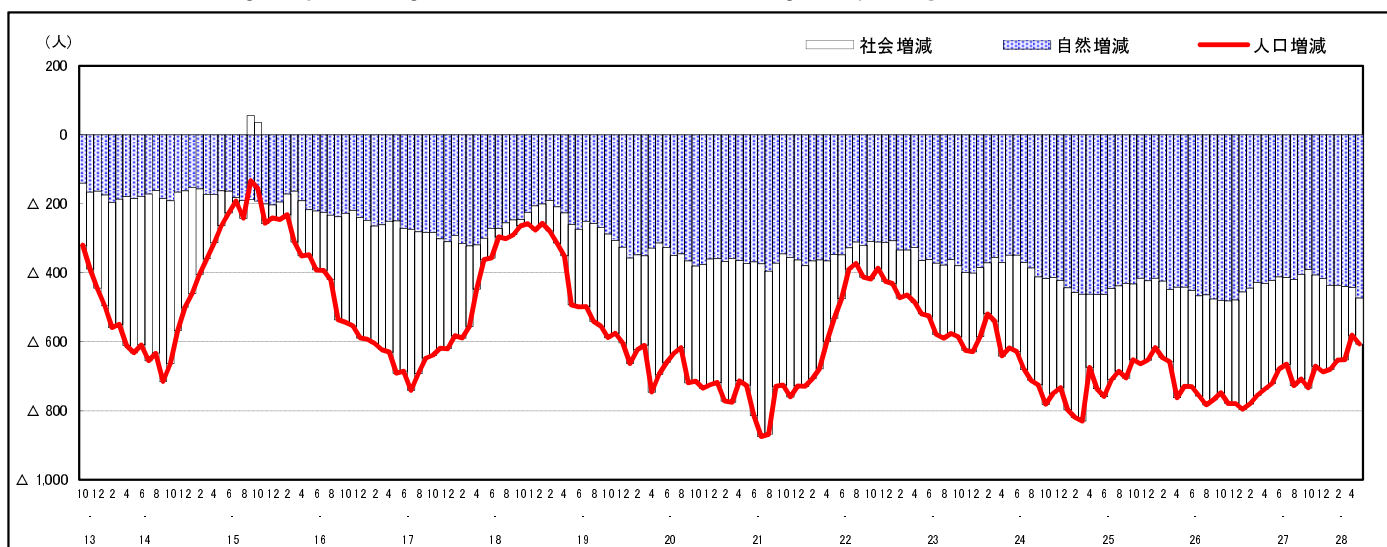

## 市区町別 推計人口の推移 (平成13年10月1日～)

三 次 市

H17国勢調査時の人口	H28.5.1現在の人口	H17国勢調査後の増減数	H17国勢調査後の増減率
59,314人	52,731人	△6,583人	△11.10%

### 社会増減, 自然増減別 対前年同月人口増減数の推移 (平成13年10月～)

### 日本人, 外国人別 対前年同月人口増減数の推移 (平成13年10月～)

注) 国勢調査結果による推計人口の補正を行っており, 社会増減は人口増減から自然増減を差し引いて算出している。