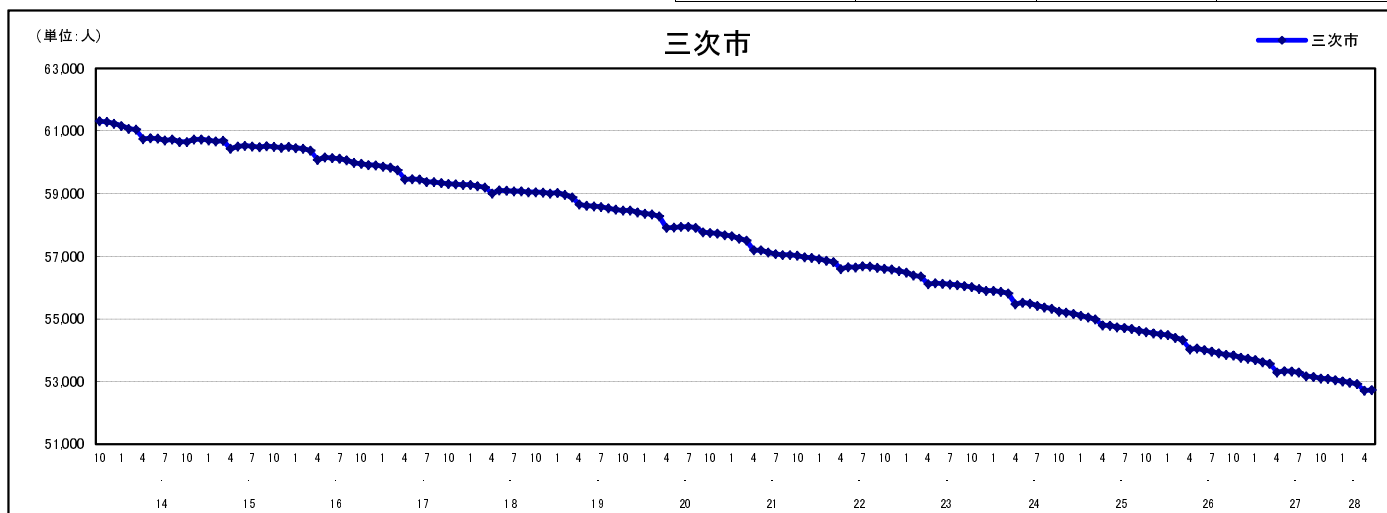

## 市区町別 推計人口の推移 (平成13年10月1日～)

三 次 市

H17国勢調査時の人口	H28.5.1現在の人口	H17国勢調査後の増減数	H17国勢調査後の増減率
59,314人	52,731人	△6,583人	△11.10%

### 社会増減, 自然増減別 対前年同月人口増減数の推移 (平成13年10月～)

### 日本人, 外国人別 対前年同月人口増減数の推移 (平成13年10月～)

注) 国勢調査結果による推計人口の補正を行っており, 社会増減は人口増減から自然増減を差し引いて算出している。