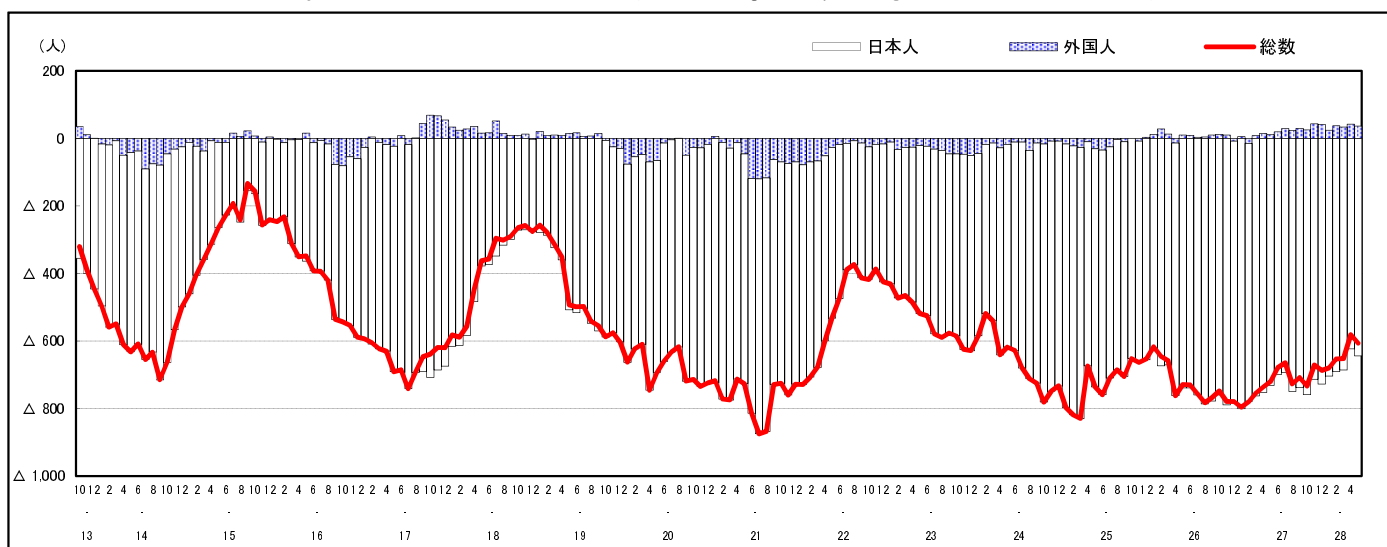

## 市区町別 推計人口の推移 (平成13年10月1日～)

三 次 市

H17国勢調査時の人口	H28.5.1現在の人口	H17国勢調査後の増減数	H17国勢調査後の増減率
59,314人	52,731人	△6,583人	△11.10%

### 社会増減, 自然増減別 対前年同月人口増減数の推移 (平成13年10月～)

### 日本人, 外国人別 対前年同月人口増減数の推移 (平成13年10月～)

注) 国勢調査結果による推計人口の補正を行っており, 社会増減は人口増減から自然増減を差し引いて算出している。