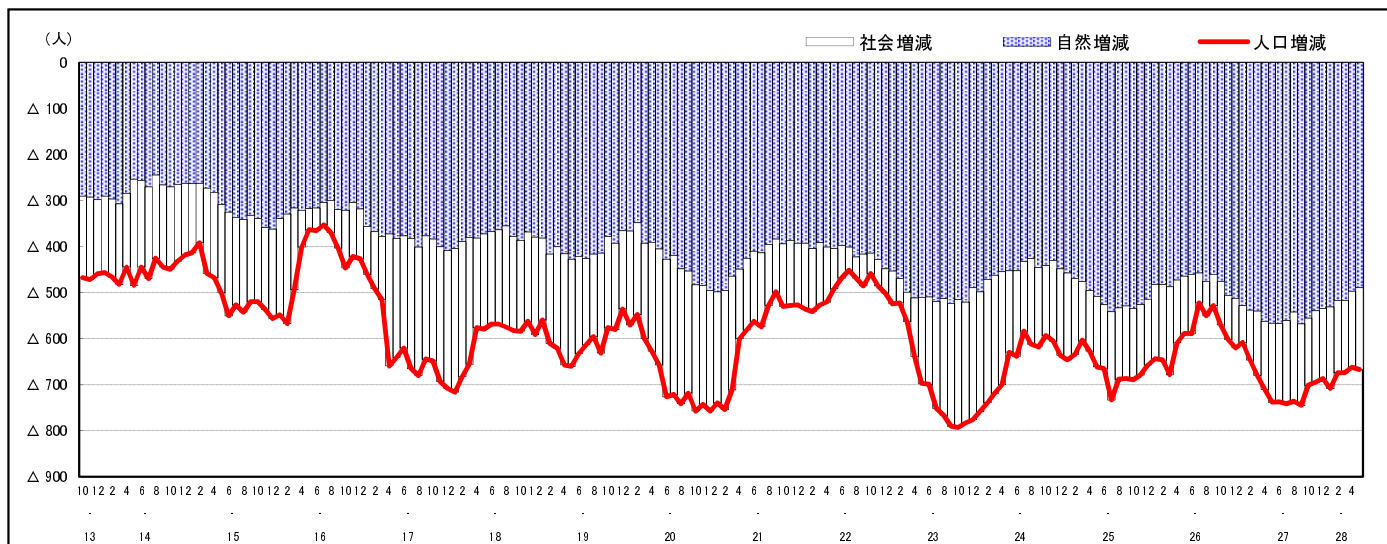

## 市区町別 推計人口の推移 (平成13年10月1日～)

庄 原 市

H17国勢調査時の人口	H28.5.1現在の人口	H17国勢調査後の増減数	H17国勢調査後の増減率
43,149人	36,386人	△6,763人	△15.67%

### 社会増減, 自然増減別 対前年同月人口増減数の推移(平成13年10月～)

### 日本人, 外国人別 対前年同月人口増減数の推移(平成13年10月～)

注) 国勢調査結果による推計人口の補正を行っており, 社会増減は人口増減から自然増減を差し引いて算出している。