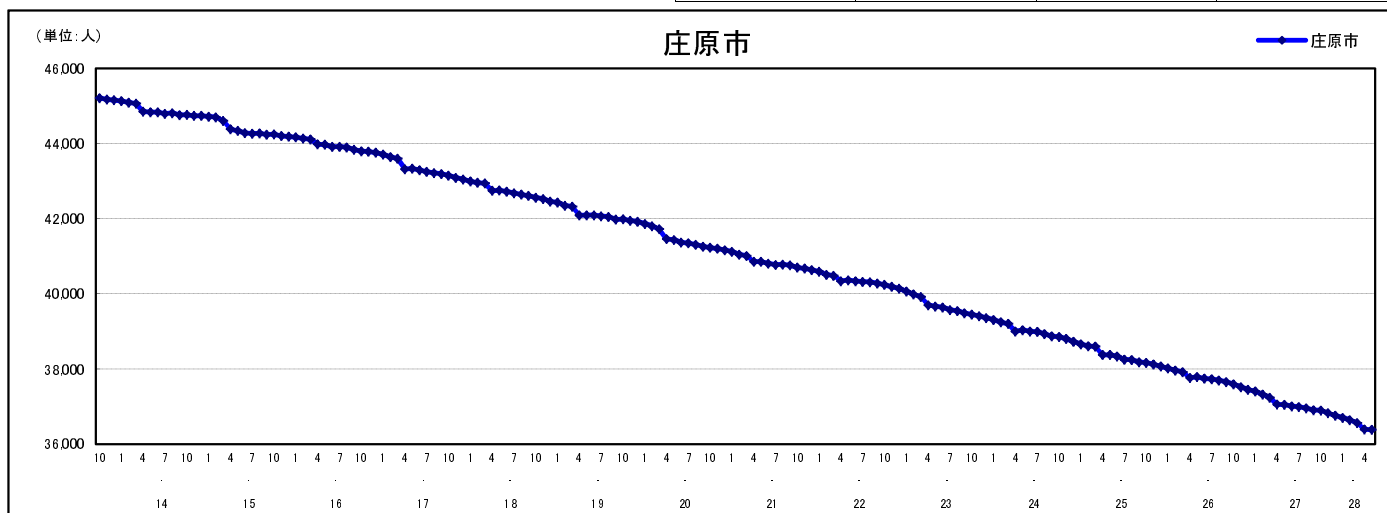

## 市区町別 推計人口の推移 (平成13年10月1日～)

庄 原 市

H17国勢調査時の人口	H28.5.1現在の人口	H17国勢調査後の増減数	H17国勢調査後の増減率
43,149人	36,386人	△6,763人	△15.67%

### 社会増減, 自然増減別 対前年同月人口増減数の推移(平成13年10月～)

### 日本人, 外国人別 対前年同月人口増減数の推移(平成13年10月～)

注) 国勢調査結果による推計人口の補正を行っており, 社会増減は人口増減から自然増減を差し引いて算出している。