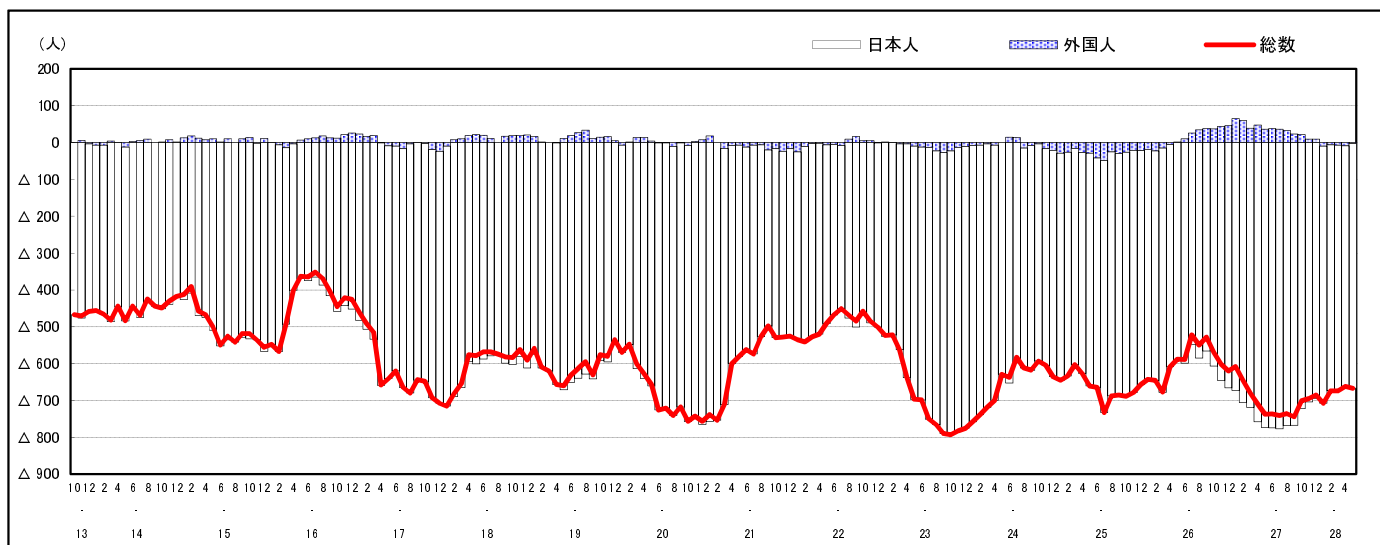

## 市区町別 推計人口の推移 (平成13年10月1日～)

庄 原 市

H17国勢調査時の人口	H28.5.1現在の人口	H17国勢調査後の増減数	H17国勢調査後の増減率
43,149人	36,386人	△6,763人	△15.67%

### 社会増減, 自然増減別 対前年同月人口増減数の推移(平成13年10月～)

### 日本人, 外国人別 対前年同月人口増減数の推移(平成13年10月～)

注) 国勢調査結果による推計人口の補正を行っており, 社会増減は人口増減から自然増減を差し引いて算出している。