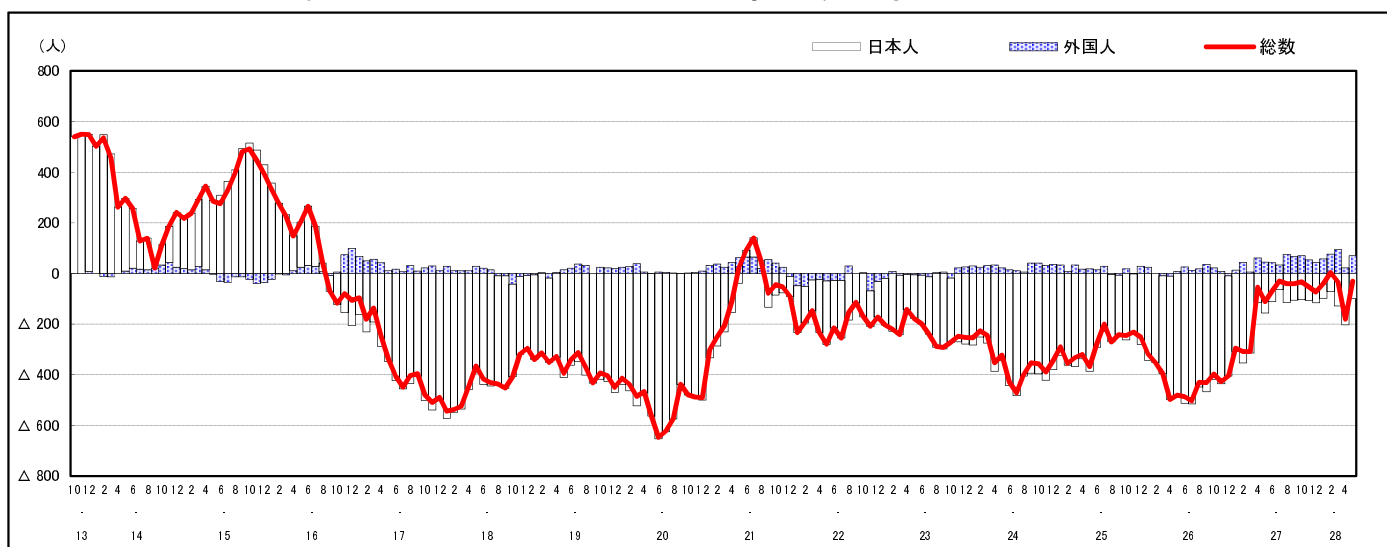

市区町別 推計人口の推移 (平成13年10月1日～)

廿日市市

H17国勢調査時の人口	H28.5.1現在の人口	H17国勢調査後の増減数	H17国勢調査後の増減率
115,530人	112,651人	△2,879人	△2.49%

社会増減, 自然増減別 対前年同月人口増減数の推移 (平成13年10月～)

日本人, 外国人別 対前年同月人口増減数の推移 (平成13年10月～)

注) 国勢調査結果による推計人口の補正を行っており, 社会増減は人口増減から自然増減を差し引いて算出している。