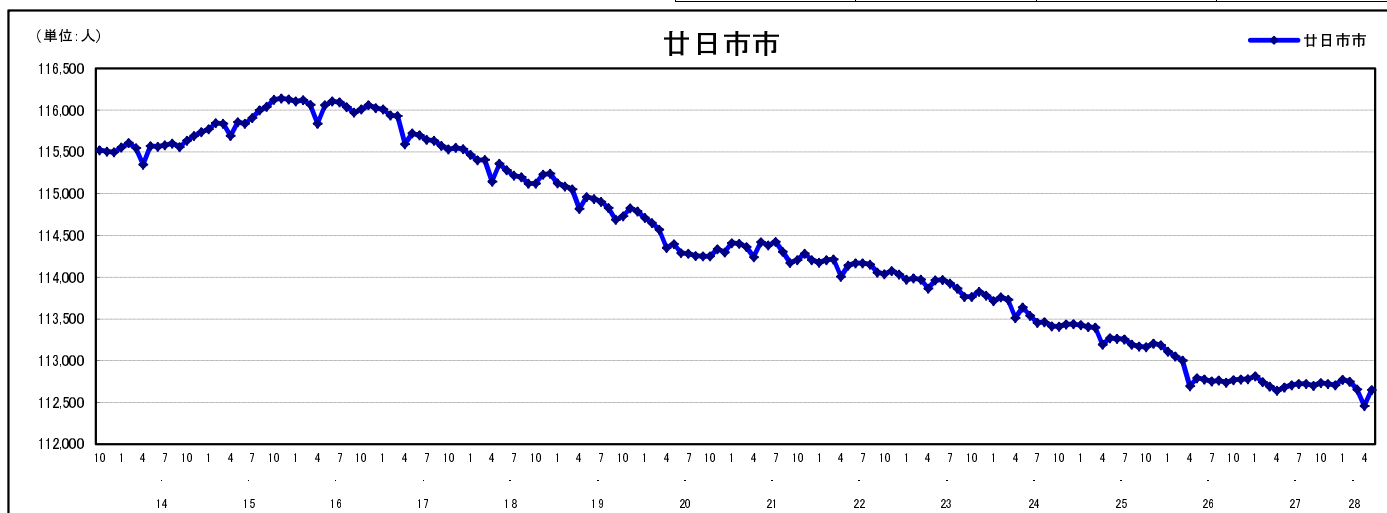

市区町別 推計人口の推移 (平成13年10月1日～)

廿日市市

H17国勢調査時の人口	H28.5.1現在の人口	H17国勢調査後の増減数	H17国勢調査後の増減率
115,530人	112,651人	△2,879人	△2.49%

社会増減, 自然増減別 対前年同月人口増減数の推移 (平成13年10月～)

日本人, 外国人別 対前年同月人口増減数の推移 (平成13年10月～)

注) 国勢調査結果による推計人口の補正を行っており, 社会増減は人口増減から自然増減を差し引いて算出している。