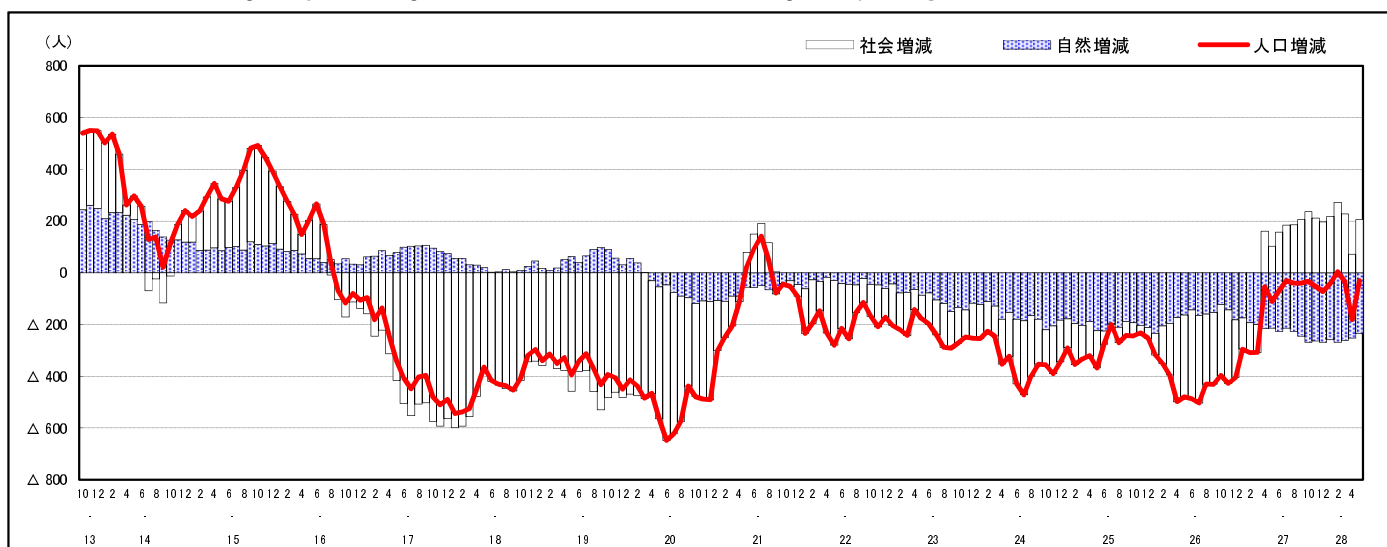

市区町別 推計人口の推移 (平成13年10月1日～)

廿日市市

H17国勢調査時の人口	H28.5.1現在の人口	H17国勢調査後の増減数	H17国勢調査後の増減率
115,530人	112,651人	△2,879人	△2.49%

社会増減, 自然増減別 対前年同月人口増減数の推移 (平成13年10月～)

日本人, 外国人別 対前年同月人口増減数の推移 (平成13年10月～)

注) 国勢調査結果による推計人口の補正を行っており, 社会増減は人口増減から自然増減を差し引いて算出している。