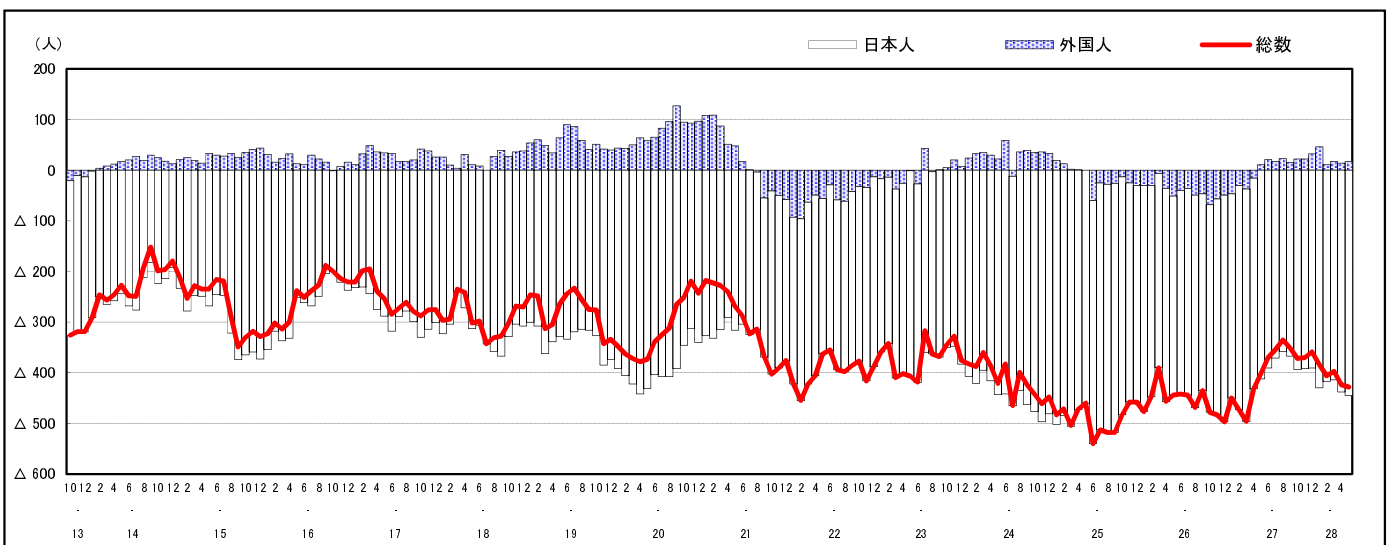

市区町別 推計人口の推移 (平成13年10月1日～)

安芸高田市

H17国勢調査時の人口	H28.5.1現在の人口	H17国勢調査後の増減数	H17国勢調査後の増減率
33,096人	29,089人	△4,007人	△12.11%

社会増減, 自然増減別 対前年同月人口増減数の推移 (平成13年10月～)

日本人, 外国人別 対前年同月人口増減数の推移 (平成13年10月～)

注) 国勢調査結果による推計人口の補正を行っており, 社会増減は人口増減から自然増減を差し引いて算出している。