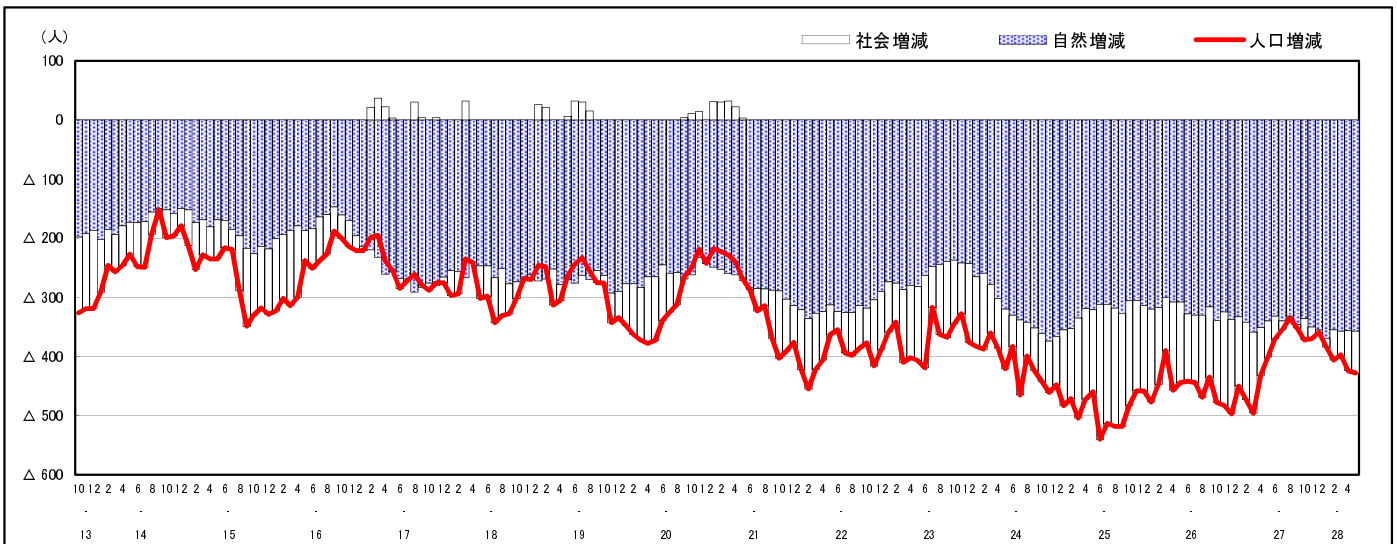

市区町別 推計人口の推移 (平成13年10月1日～)

安芸高田市

H17国勢調査時の人口	H28.5.1現在の人口	H17国勢調査後の増減数	H17国勢調査後の増減率
33,096人	29,089人	△4,007人	△12.11%

社会増減, 自然増減別 対前年同月人口増減数の推移 (平成13年10月～)

日本人, 外国人別 対前年同月人口増減数の推移 (平成13年10月～)

注) 国勢調査結果による推計人口の補正を行っており, 社会増減は人口増減から自然増減を差し引いて算出している。