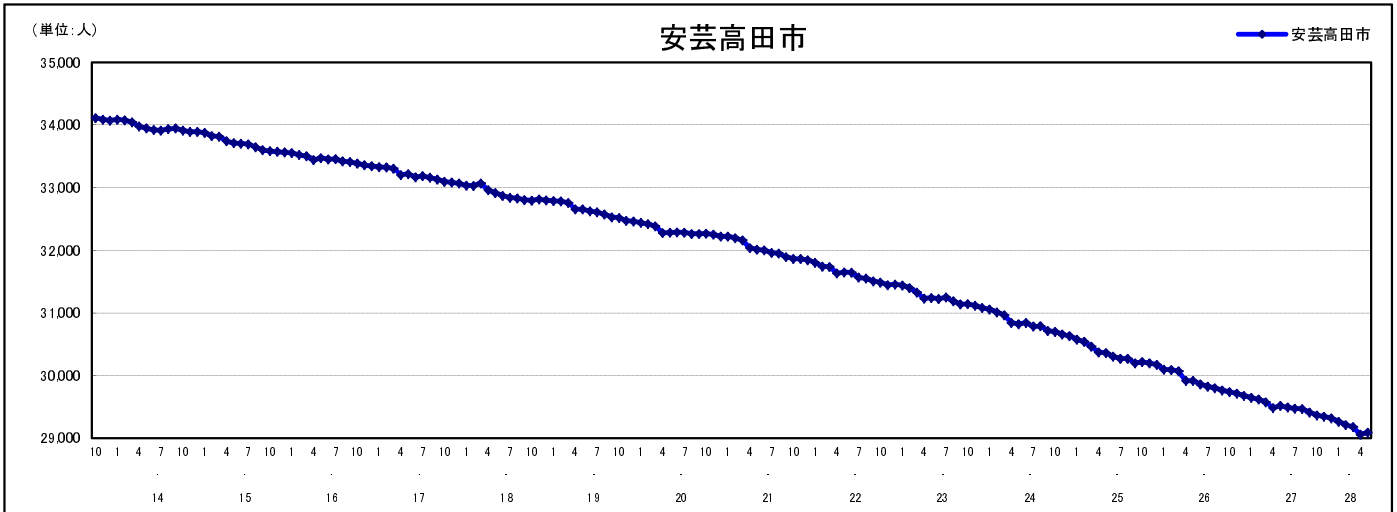

市区町別 推計人口の推移 (平成13年10月1日～)

安芸高田市

H17国勢調査時の人口	H28.5.1現在の人口	H17国勢調査後の増減数	H17国勢調査後の増減率
33,096人	29,089人	△4,007人	△12.11%

社会増減, 自然増減別 対前年同月人口増減数の推移 (平成13年10月～)

日本人, 外国人別 対前年同月人口増減数の推移 (平成13年10月～)

注) 国勢調査結果による推計人口の補正を行っており, 社会増減は人口増減から自然増減を差し引いて算出している。