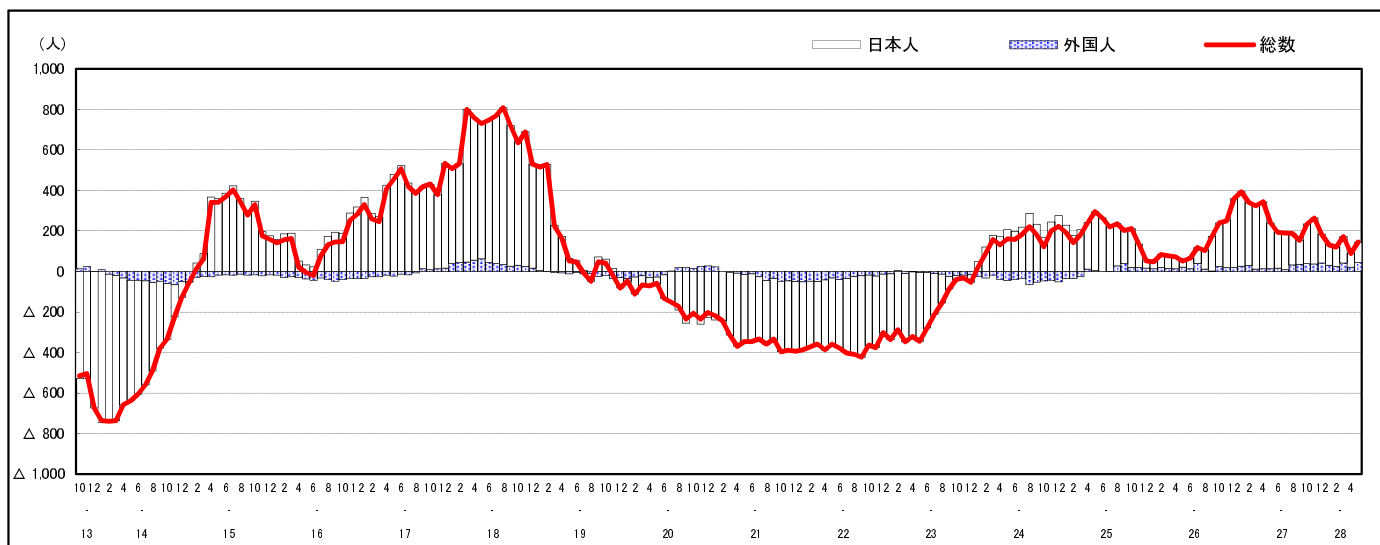

市区町別 推計人口の推移 (平成13年10月1日～)

府 中 町

H17国勢調査時の人口	H28.5.1現在の人口	H17国勢調査後の増減数	H17国勢調査後の増減率
50,732人	51,143人	411人	0.81%

社会増減, 自然増減別 対前年同月人口増減数の推移 (平成13年10月～)

日本人, 外国人別 対前年同月人口増減数の推移 (平成13年10月～)

注) 国勢調査結果による推計人口の補正を行っており, 社会増減は人口増減から自然増減を差し引いて算出している。