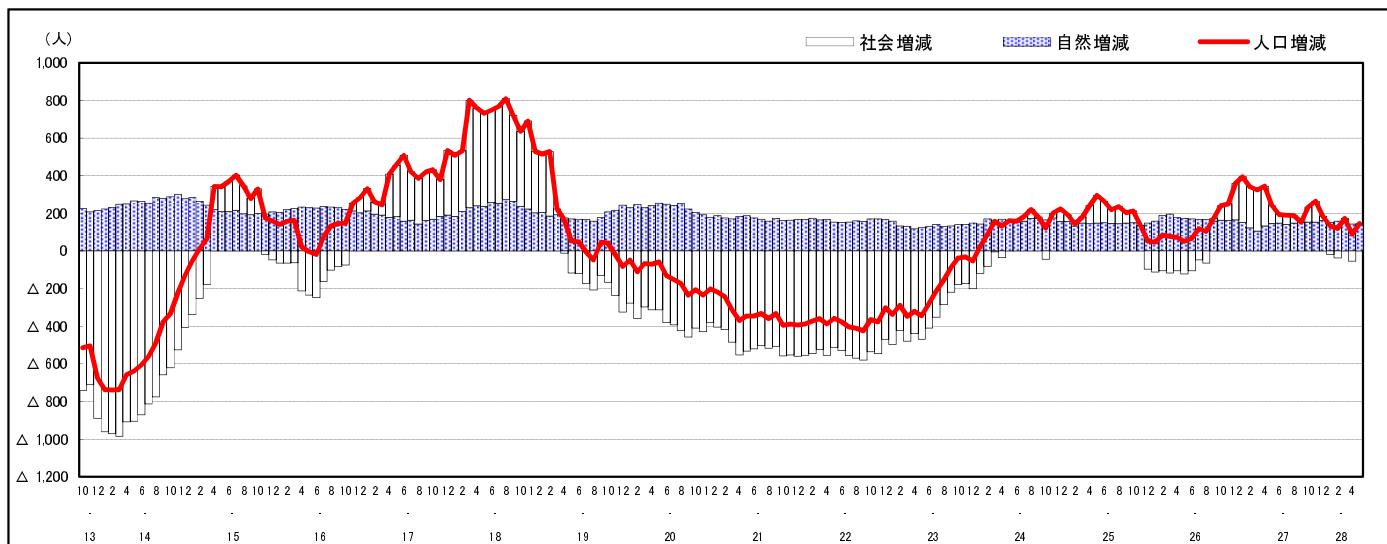

市区町別 推計人口の推移 (平成13年10月1日～)

府 中 町

H17国勢調査時の人口	H28.5.1現在の人口	H17国勢調査後の増減数	H17国勢調査後の増減率
50,732人	51,143人	411人	0.81%

社会増減, 自然増減別 対前年同月人口増減数の推移 (平成13年10月～)

日本人, 外国人別 対前年同月人口増減数の推移 (平成13年10月～)

注) 国勢調査結果による推計人口の補正を行っており, 社会増減は人口増減から自然増減を差し引いて算出している。