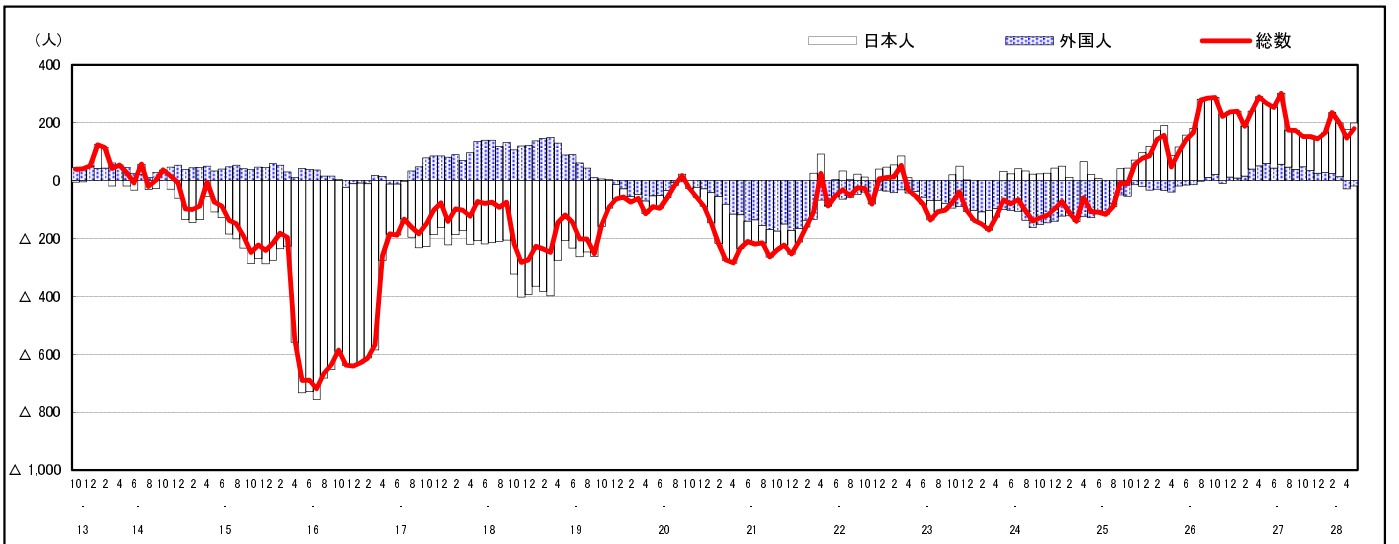

市区町別 推計人口の推移 (平成13年10月1日～)

海 田 町

H17国勢調査時の人口	H28.5.1現在の人口	H17国勢調査後の増減数	H17国勢調査後の増減率
29,137人	28,803人	△ 334人	△ 1.15%

社会増減, 自然増減別 対前年同月人口増減数の推移 (平成13年10月～)

日本人, 外国人別 対前年同月人口増減数の推移 (平成13年10月～)

注) 国勢調査結果による推計人口の補正を行っており, 社会増減は人口増減から自然増減を差し引いて算出している。