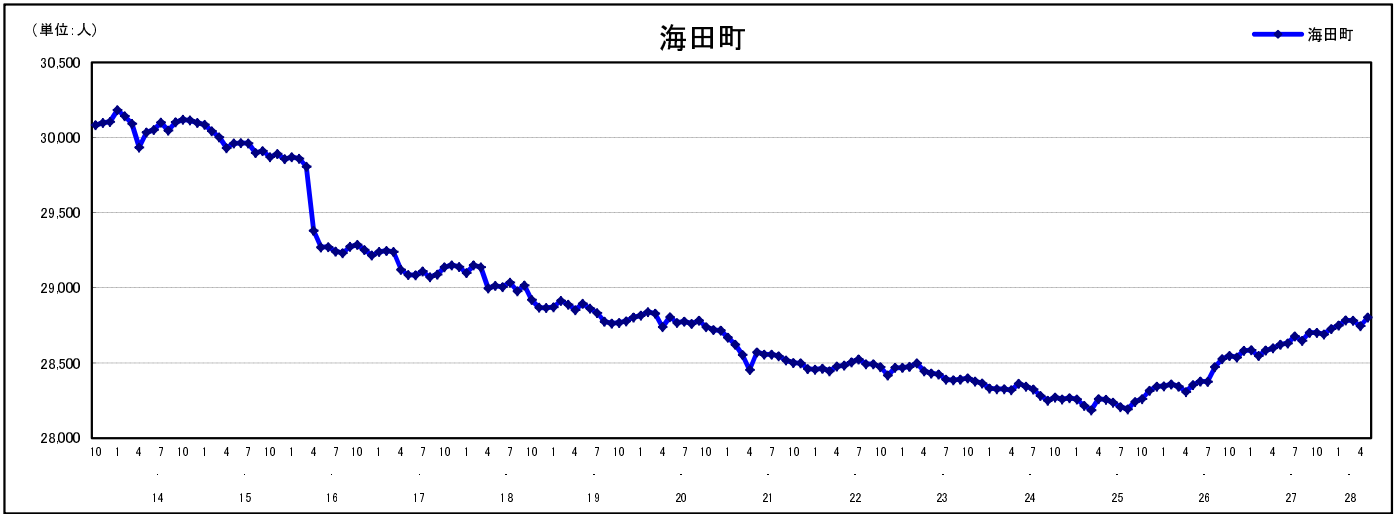

市区町別 推計人口の推移 (平成13年10月1日～)

海 田 町

H17国勢調査時の人口	H28.5.1現在の人口	H17国勢調査後の増減数	H17国勢調査後の増減率
29,137人	28,803人	△ 334人	△ 1.15%

社会増減, 自然増減別 対前年同月人口増減数の推移 (平成13年10月～)

日本人, 外国人別 対前年同月人口増減数の推移 (平成13年10月～)

注) 国勢調査結果による推計人口の補正を行っており, 社会増減は人口増減から自然増減を差し引いて算出している。