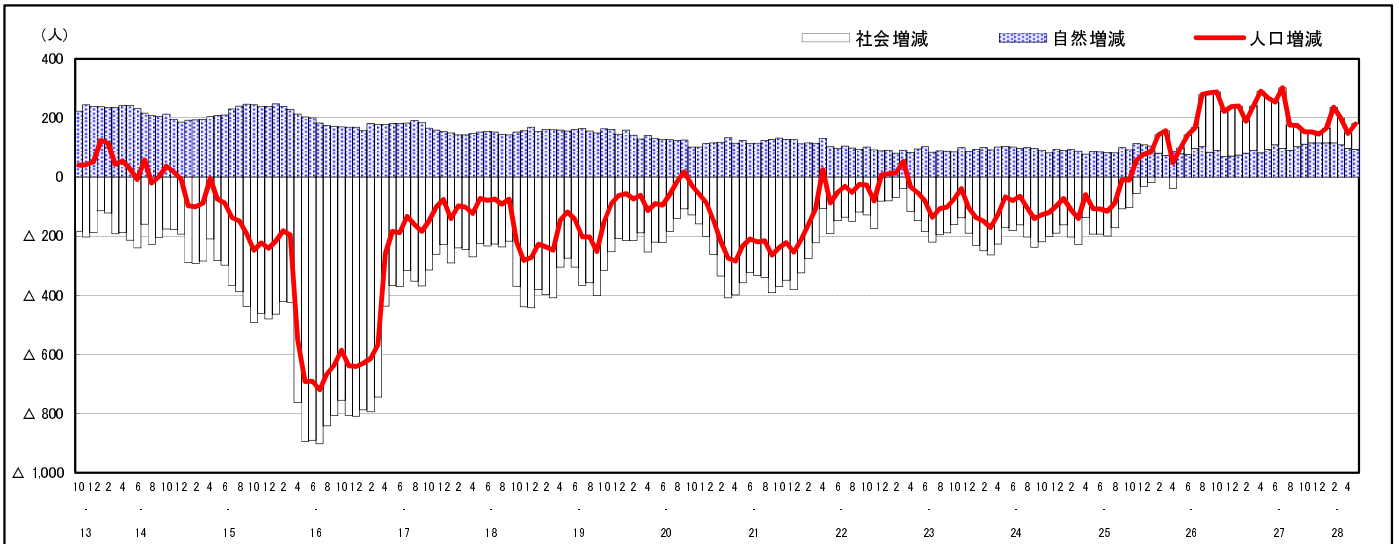

市区町別 推計人口の推移 (平成13年10月1日～)

海 田 町

H17国勢調査時の人口	H28.5.1現在の人口	H17国勢調査後の増減数	H17国勢調査後の増減率
29,137人	28,803人	△ 334人	△ 1.15%

社会増減, 自然増減別 対前年同月人口増減数の推移 (平成13年10月～)

日本人, 外国人別 対前年同月人口増減数の推移 (平成13年10月～)

注) 国勢調査結果による推計人口の補正を行っており, 社会増減は人口増減から自然増減を差し引いて算出している。