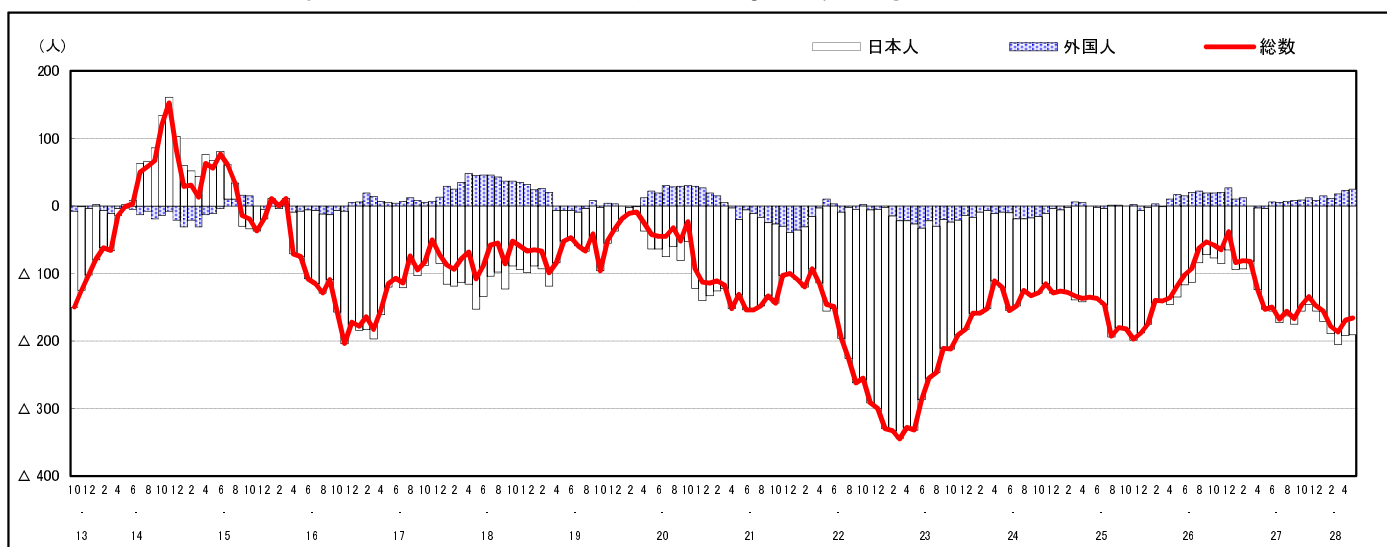

市区町別 推計人口の推移 (平成13年10月1日～)

熊 野 町

H17国勢調査時の人口	H28.5.1現在の人口	H17国勢調査後の増減数	H17国勢調査後の増減率
25,103人	23,642人	△1,461人	△5.82%

社会増減, 自然増減別 対前年同月人口増減数の推移 (平成13年10月～)

日本人, 外国人別 対前年同月人口増減数の推移 (平成13年10月～)

注) 国勢調査結果による推計人口の補正を行っており, 社会増減は人口増減から自然増減を差し引いて算出している。