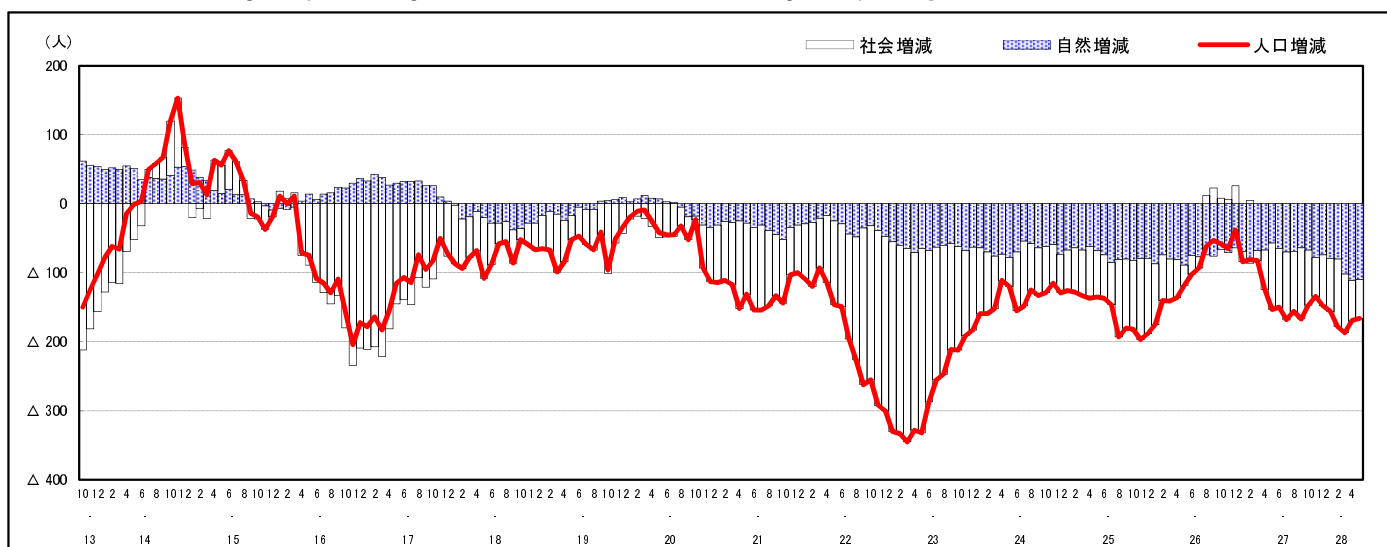

市区町別 推計人口の推移 (平成13年10月1日～)

熊 野 町

H17国勢調査時の人口	H28.5.1現在の人口	H17国勢調査後の増減数	H17国勢調査後の増減率
25,103人	23,642人	△1,461人	△5.82%

社会増減, 自然増減別 対前年同月人口増減数の推移 (平成13年10月～)

日本人, 外国人別 対前年同月人口増減数の推移 (平成13年10月～)

注) 国勢調査結果による推計人口の補正を行っており, 社会増減は人口増減から自然増減を差し引いて算出している。