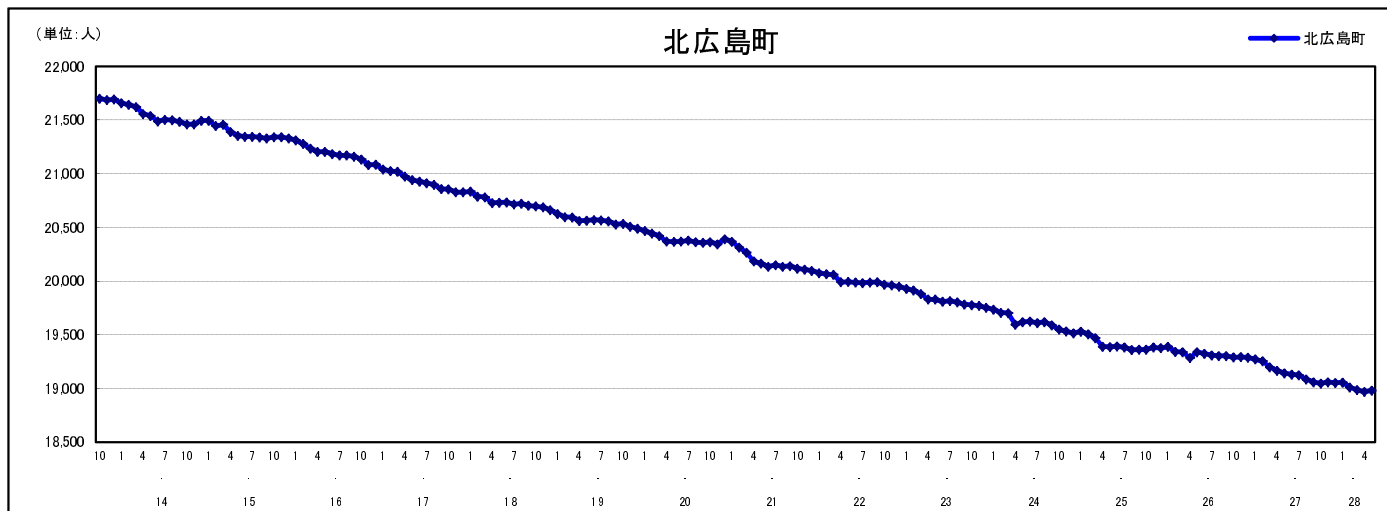

市区町別 推計人口の推移 (平成13年10月1日～)

北 広 島 町

H17国勢調査時の人口	H28.5.1現在の人口	H17国勢調査後の増減数	H17国勢調査後の増減率
20,857人	18,981人	△1,876人	△8.99%

社会増減, 自然増減別 対前年同月人口増減数の推移 (平成13年10月～)

日本人, 外国人別 対前年同月人口増減数の推移 (平成13年10月～)

注) 国勢調査結果による推計人口の補正を行っており, 社会増減は人口増減から自然増減を差し引いて算出している。