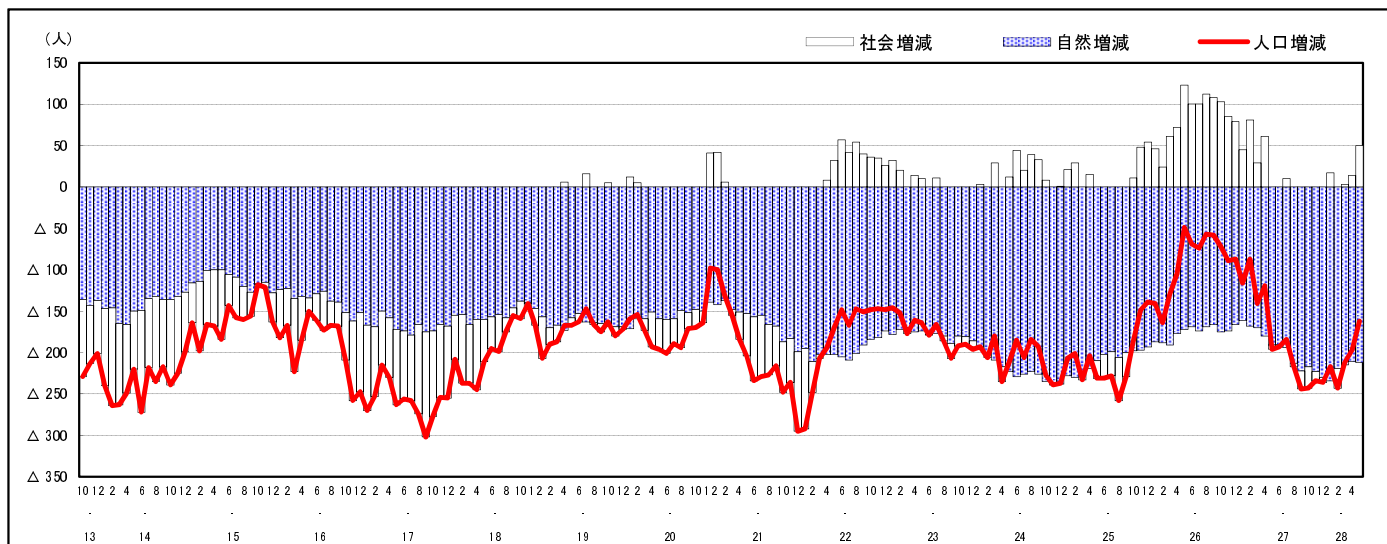

市区町別 推計人口の推移 (平成13年10月1日～)

北 広 島 町

H17国勢調査時の人口	H28.5.1現在の人口	H17国勢調査後の増減数	H17国勢調査後の増減率
20,857人	18,981人	△1,876人	△8.99%

社会増減, 自然増減別 対前年同月人口増減数の推移 (平成13年10月～)

日本人, 外国人別 対前年同月人口増減数の推移 (平成13年10月～)

注) 国勢調査結果による推計人口の補正を行っており, 社会増減は人口増減から自然増減を差し引いて算出している。