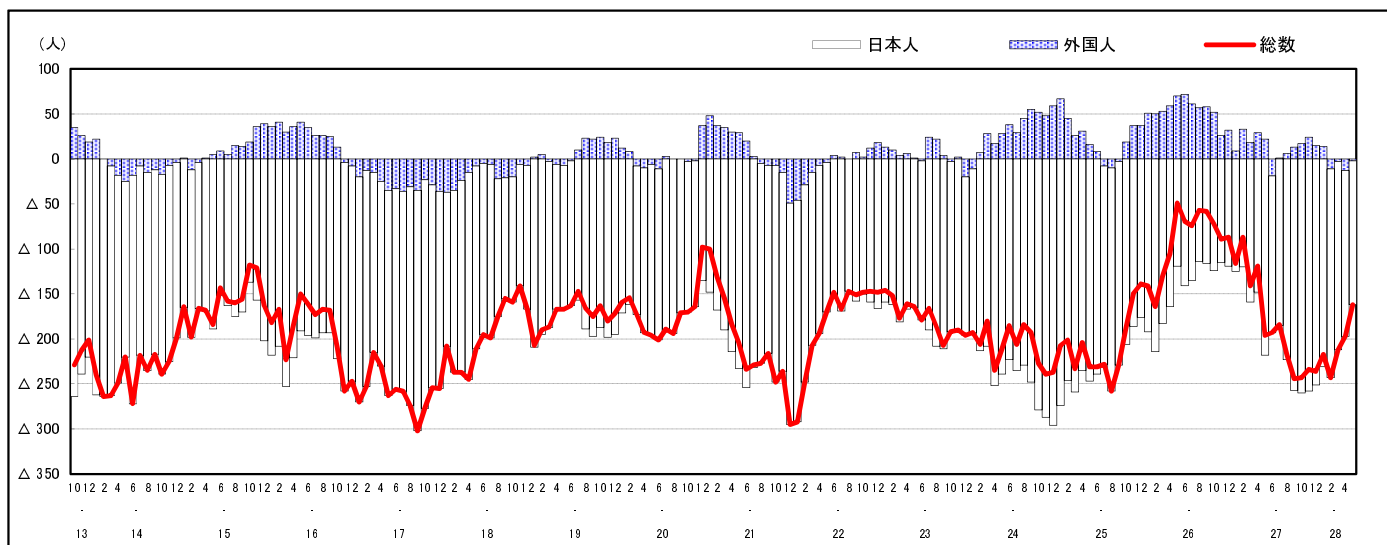

市区町別 推計人口の推移 (平成13年10月1日～)

北 広 島 町

H17国勢調査時の人口	H28.5.1現在の人口	H17国勢調査後の増減数	H17国勢調査後の増減率
20,857人	18,981人	△1,876人	△8.99%

社会増減, 自然増減別 対前年同月人口増減数の推移 (平成13年10月～)

日本人, 外国人別 対前年同月人口増減数の推移 (平成13年10月～)

注) 国勢調査結果による推計人口の補正を行っており, 社会増減は人口増減から自然増減を差し引いて算出している。