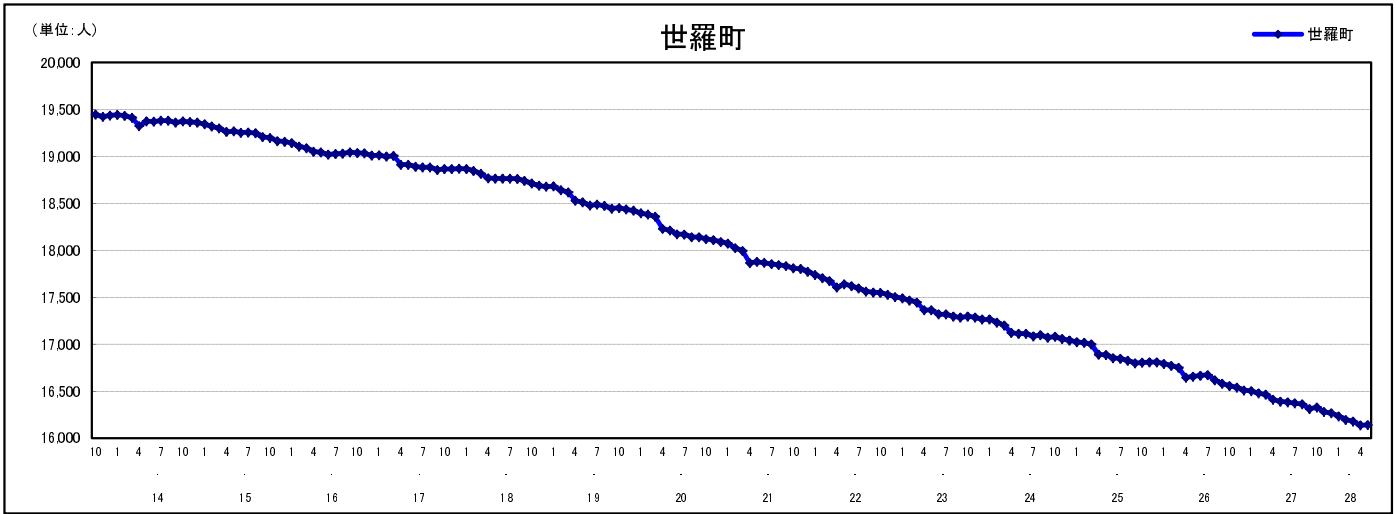

市区町別 推計人口の推移 (平成13年10月1日～)

世 羅 町

H17国勢調査時の人口	H28.5.1現在の人口	H17国勢調査後の増減数	H17国勢調査後の増減率
18,866人	16,141人	△ 2,725人	△14.44%

社会増減, 自然増減別 対前年同月人口増減数の推移 (平成13年10月～)

日本人, 外国人別 対前年同月人口増減数の推移 (平成13年10月～)

注) 国勢調査結果による推計人口の補正を行っており, 社会増減は人口増減から自然増減を差し引いて算出している。