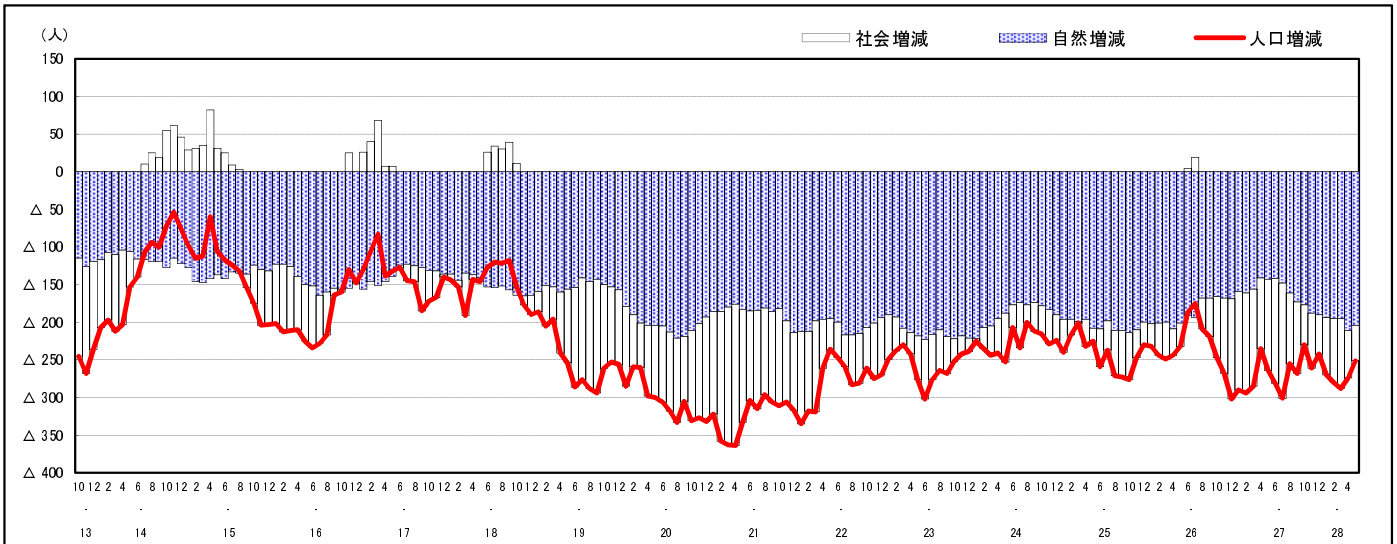

市区町別 推計人口の推移 (平成13年10月1日～)

世 羅 町

H17国勢調査時の人口	H28.5.1現在の人口	H17国勢調査後の増減数	H17国勢調査後の増減率
18,866人	16,141人	△ 2,725人	△14.44%

社会増減, 自然増減別 対前年同月人口増減数の推移 (平成13年10月～)

日本人, 外国人別 対前年同月人口増減数の推移 (平成13年10月～)

注) 国勢調査結果による推計人口の補正を行っており, 社会増減は人口増減から自然増減を差し引いて算出している。