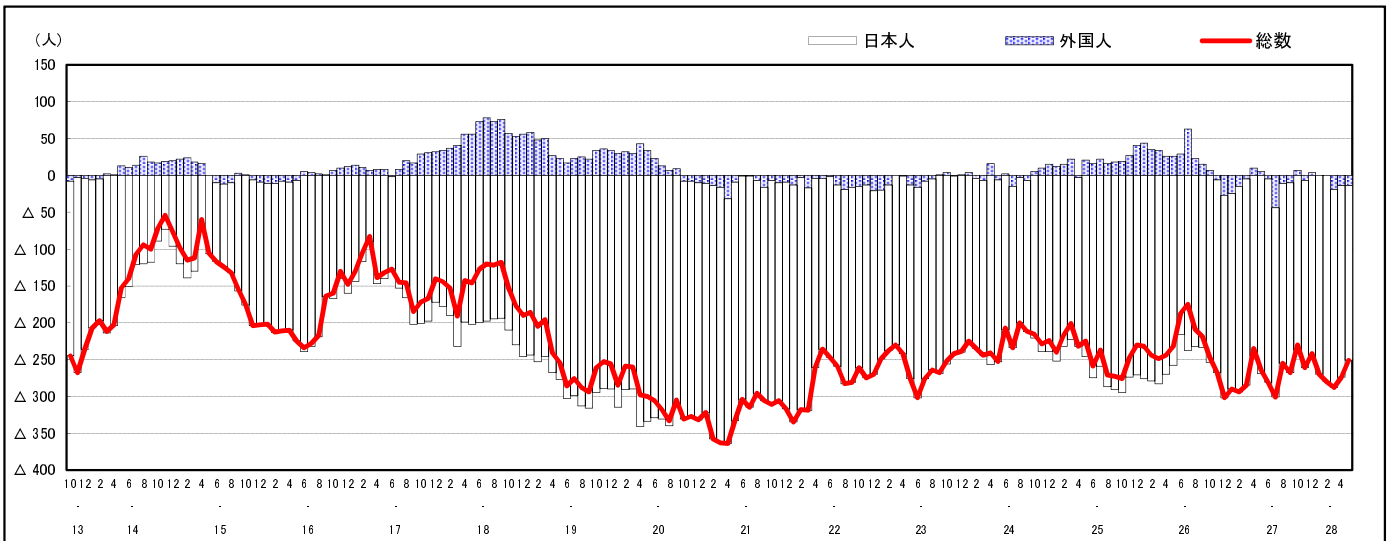

市区町別 推計人口の推移 (平成13年10月1日～)

世 羅 町

H17国勢調査時の人口	H28.5.1現在の人口	H17国勢調査後の増減数	H17国勢調査後の増減率
18,866人	16,141人	△ 2,725人	△14.44%

社会増減, 自然増減別 対前年同月人口増減数の推移 (平成13年10月～)

日本人, 外国人別 対前年同月人口増減数の推移 (平成13年10月～)

注) 国勢調査結果による推計人口の補正を行っており, 社会増減は人口増減から自然増減を差し引いて算出している。