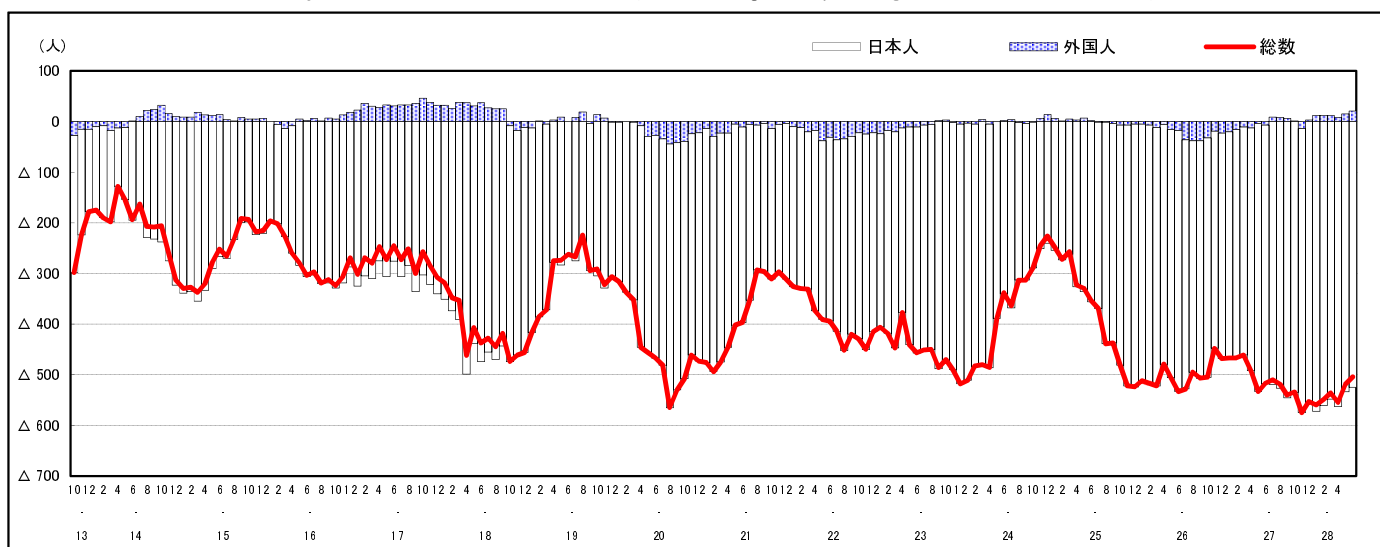

市区町別 推計人口の推移 (平成13年10月1日～)

竹 原 市

H17国勢調査時の人口	H28.6.1現在の人口	H17国勢調査後の増減数	H17国勢調査後の増減率
30,657人	26,035人	△ 4,622人	△15.08%

社会増減, 自然増減別 対前年同月人口増減数の推移 (平成13年10月～)

日本人, 外国人別 対前年同月人口増減数の推移 (平成13年10月～)

注) 国勢調査結果による推計人口の補正を行っており, 社会増減は人口増減から自然増減を差し引いて算出している。