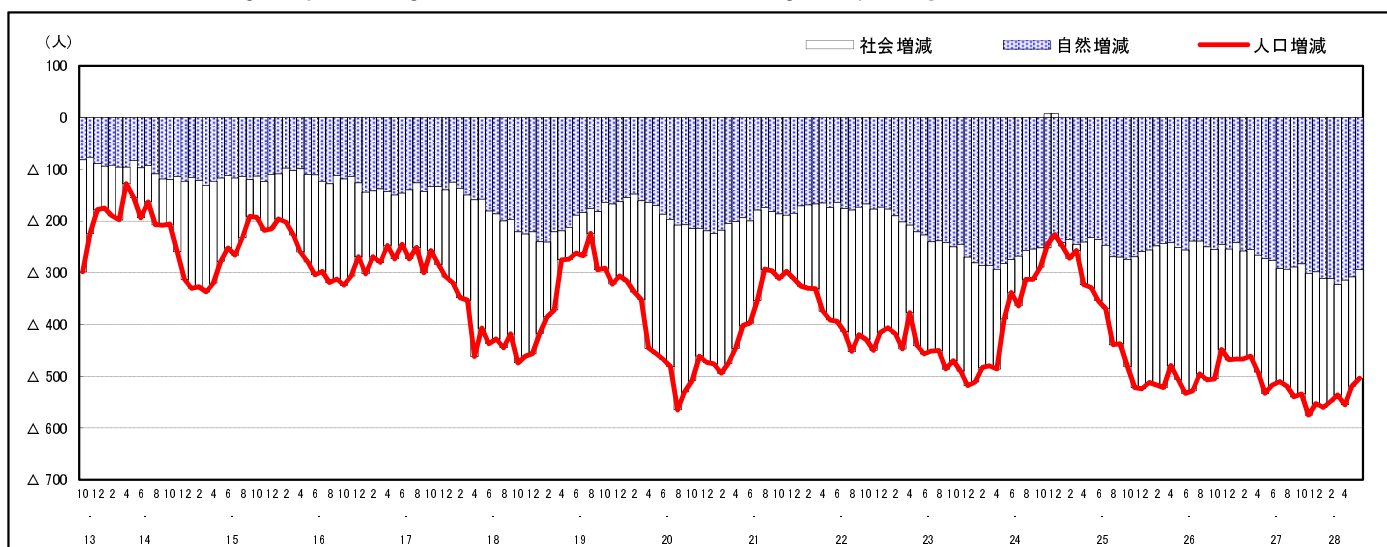

市区町別 推計人口の推移 (平成13年10月1日～)

竹 原 市

H17国勢調査時の人口	H28.6.1現在の人口	H17国勢調査後の増減数	H17国勢調査後の増減率
30,657人	26,035人	△ 4,622人	△15.08%

社会増減, 自然増減別 対前年同月人口増減数の推移 (平成13年10月～)

日本人, 外国人別 対前年同月人口増減数の推移 (平成13年10月～)

注) 国勢調査結果による推計人口の補正を行っており, 社会増減は人口増減から自然増減を差し引いて算出している。