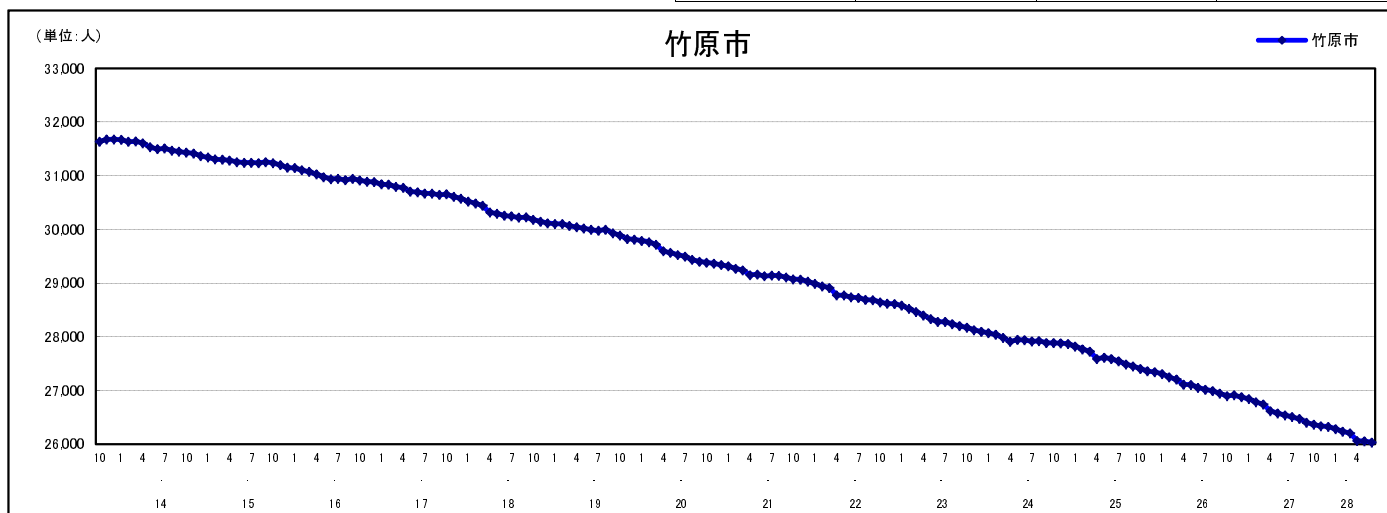

市区町別 推計人口の推移 (平成13年10月1日～)

竹 原 市

H17国勢調査時の人口	H28.6.1現在の人口	H17国勢調査後の増減数	H17国勢調査後の増減率
30,657人	26,035人	△ 4,622人	△15.08%

社会増減, 自然増減別 対前年同月人口増減数の推移 (平成13年10月～)

日本人, 外国人別 対前年同月人口増減数の推移 (平成13年10月～)

注) 国勢調査結果による推計人口の補正を行っており, 社会増減は人口増減から自然増減を差し引いて算出している。