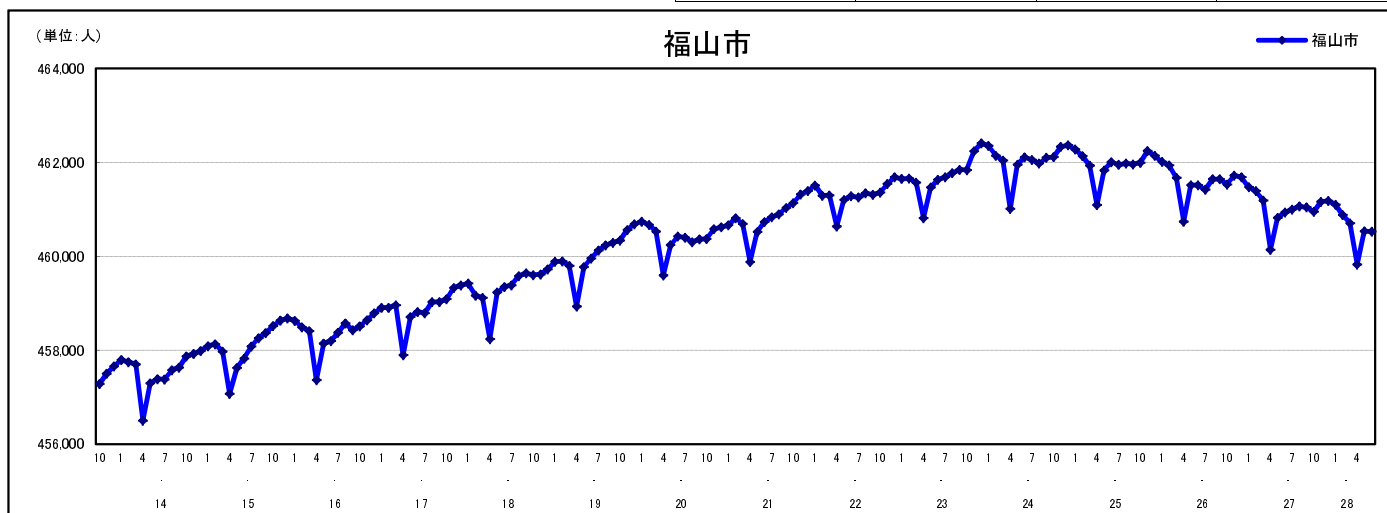

## 市区町別 推計人口の推移 (平成13年10月1日～)

福山市

H17国勢調査時の人口	H28.6.1現在の人口	H17国勢調査後の増減数	H17国勢調査後の増減率
459,087人	460,525人	1,438人	0.31%

### 社会増減, 自然増減別 対前年同月人口増減数の推移 (平成13年10月～)

### 日本人, 外国人別 対前年同月人口増減数の推移 (平成13年10月～)

注) 国勢調査結果による推計人口の補正を行っており, 社会増減は人口増減から自然増減を差し引いて算出している。