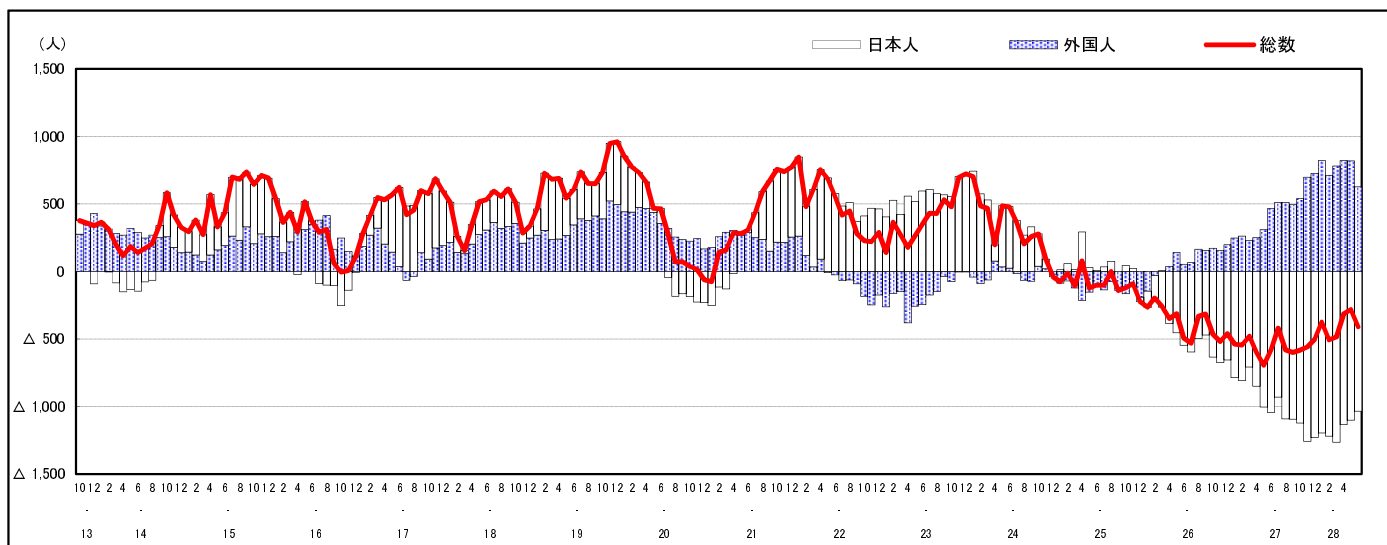

## 市区町別 推計人口の推移 (平成13年10月1日～)

福山市

H17国勢調査時の人口	H28.6.1現在の人口	H17国勢調査後の増減数	H17国勢調査後の増減率
459,087人	460,525人	1,438人	0.31%

### 社会増減, 自然増減別 対前年同月人口増減数の推移 (平成13年10月～)

### 日本人, 外国人別 対前年同月人口増減数の推移 (平成13年10月～)

注) 国勢調査結果による推計人口の補正を行っており, 社会増減は人口増減から自然増減を差し引いて算出している。