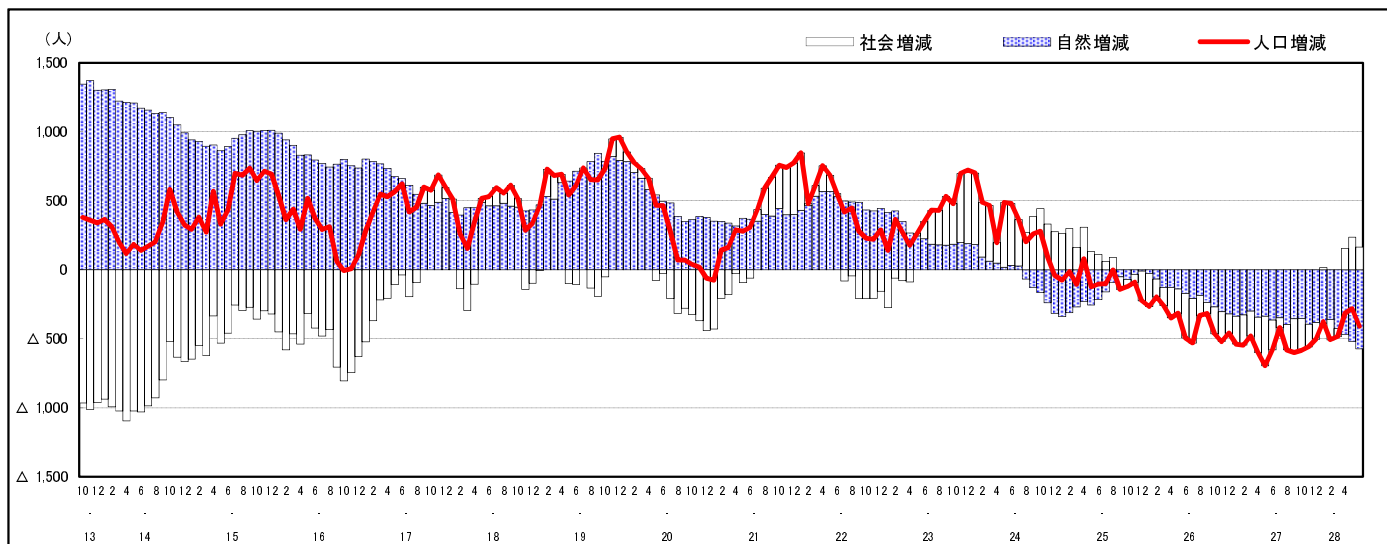

## 市区町別 推計人口の推移 (平成13年10月1日～)

福山市

H17国勢調査時の人口	H28.6.1現在の人口	H17国勢調査後の増減数	H17国勢調査後の増減率
459,087人	460,525人	1,438人	0.31%

### 社会増減, 自然増減別 対前年同月人口増減数の推移 (平成13年10月～)

### 日本人, 外国人別 対前年同月人口増減数の推移 (平成13年10月～)

注) 国勢調査結果による推計人口の補正を行っており, 社会増減は人口増減から自然増減を差し引いて算出している。