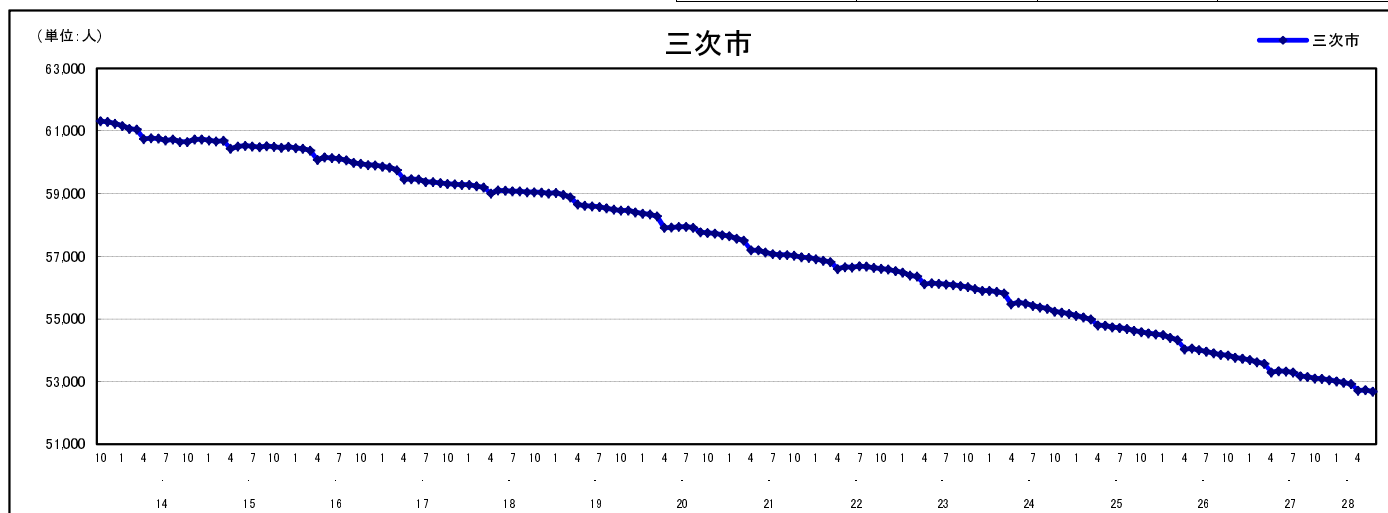

## 市区町別 推計人口の推移 (平成13年10月1日～)

三 次 市

H17国勢調査時の人口	H28.6.1現在の人口	H17国勢調査後の増減数	H17国勢調査後の増減率
59,314人	52,685人	△6,629人	△11.18%

### 社会増減, 自然増減別 対前年同月人口増減数の推移 (平成13年10月～)

### 日本人, 外国人別 対前年同月人口増減数の推移 (平成13年10月～)

注) 国勢調査結果による推計人口の補正を行っており, 社会増減は人口増減から自然増減を差し引いて算出している。