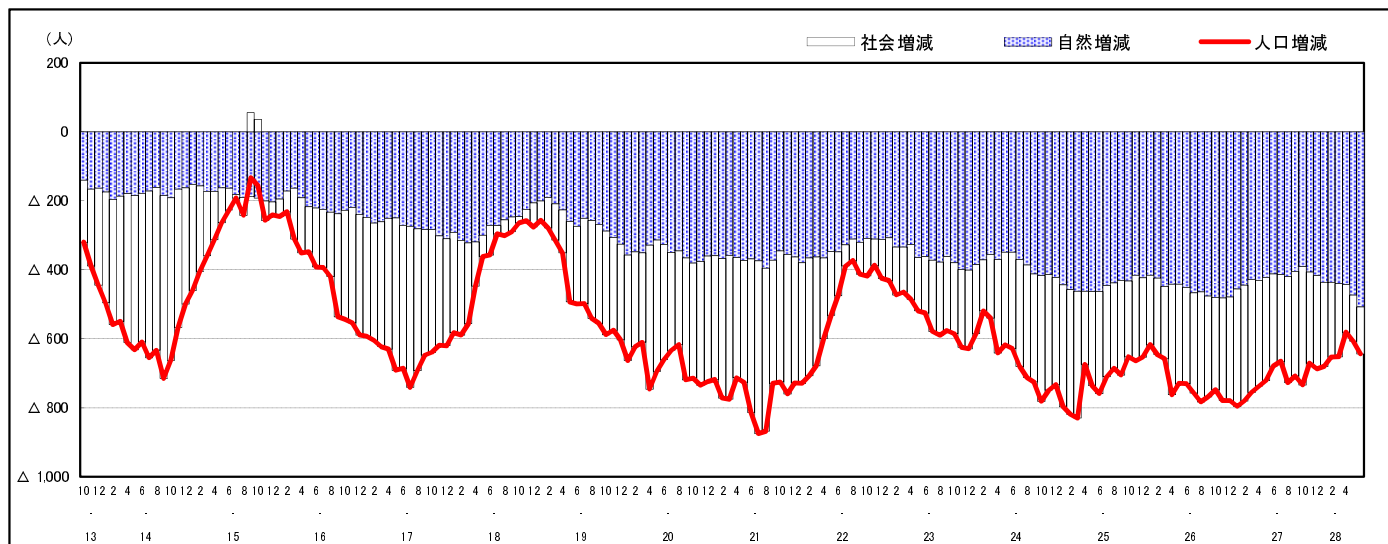

## 市区町別 推計人口の推移 (平成13年10月1日～)

三 次 市

H17国勢調査時の人口	H28.6.1現在の人口	H17国勢調査後の増減数	H17国勢調査後の増減率
59,314人	52,685人	△6,629人	△11.18%

### 社会増減, 自然増減別 対前年同月人口増減数の推移 (平成13年10月～)

### 日本人, 外国人別 対前年同月人口増減数の推移 (平成13年10月～)

注) 国勢調査結果による推計人口の補正を行っており, 社会増減は人口増減から自然増減を差し引いて算出している。