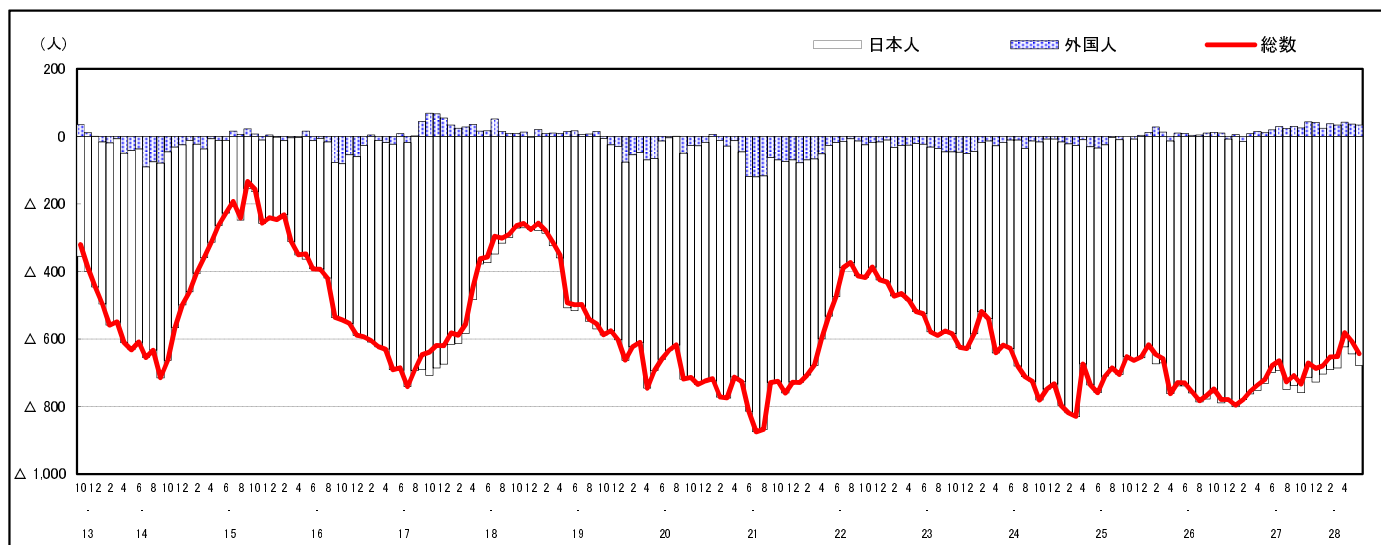

## 市区町別 推計人口の推移 (平成13年10月1日～)

三 次 市

H17国勢調査時の人口	H28.6.1現在の人口	H17国勢調査後の増減数	H17国勢調査後の増減率
59,314人	52,685人	△6,629人	△11.18%

### 社会増減, 自然増減別 対前年同月人口増減数の推移 (平成13年10月～)

### 日本人, 外国人別 対前年同月人口増減数の推移 (平成13年10月～)

注) 国勢調査結果による推計人口の補正を行っており, 社会増減は人口増減から自然増減を差し引いて算出している。