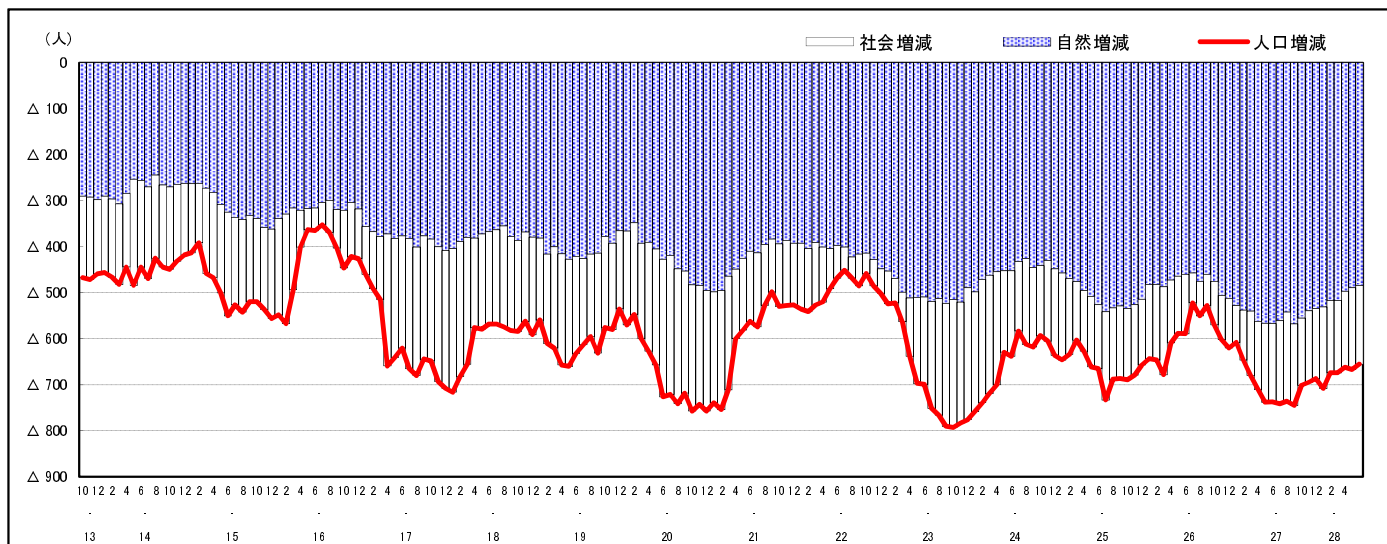

## 市区町別 推計人口の推移 (平成13年10月1日～)

庄原市

H17国勢調査時の人口	H28.6.1現在の人口	H17国勢調査後の増減数	H17国勢調査後の増減率
43,149人	36,356人	△6,793人	△15.74%

### 社会増減, 自然増減別 対前年同月人口増減数の推移 (平成13年10月～)

### 日本人, 外国人別 対前年同月人口増減数の推移 (平成13年10月～)

注) 国勢調査結果による推計人口の補正を行っており, 社会増減は人口増減から自然増減を差し引いて算出している。