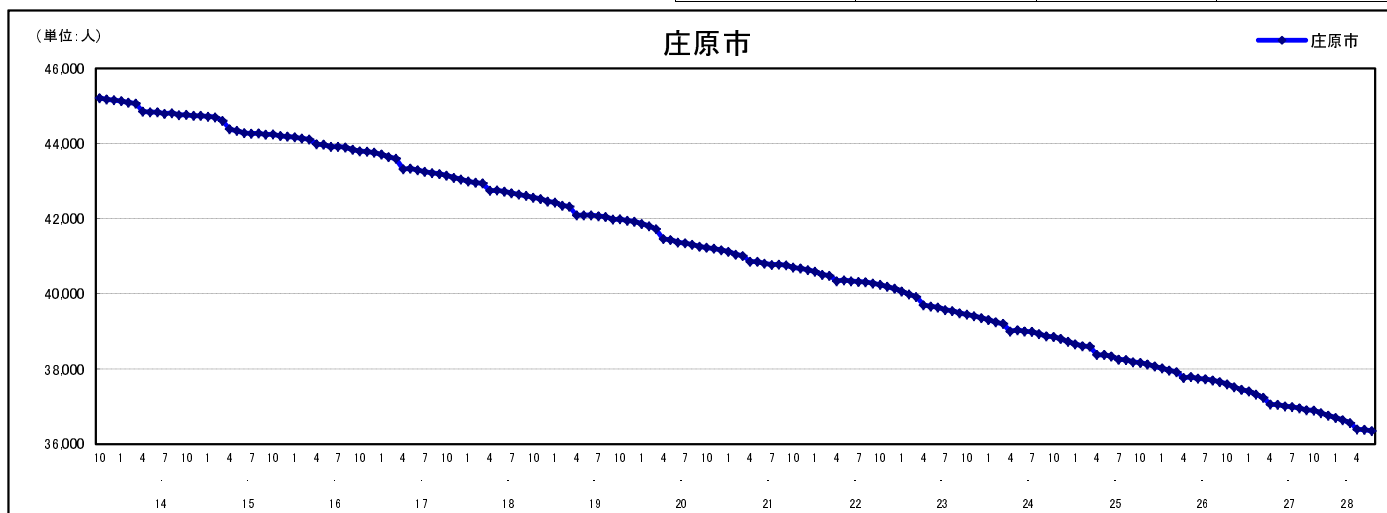

## 市区町別 推計人口の推移 (平成13年10月1日～)

庄原市

H17国勢調査時の人口	H28.6.1現在の人口	H17国勢調査後の増減数	H17国勢調査後の増減率
43,149人	36,356人	△6,793人	△15.74%

### 社会増減, 自然増減別 対前年同月人口増減数の推移 (平成13年10月～)

### 日本人, 外国人別 対前年同月人口増減数の推移 (平成13年10月～)

注) 国勢調査結果による推計人口の補正を行っており, 社会増減は人口増減から自然増減を差し引いて算出している。