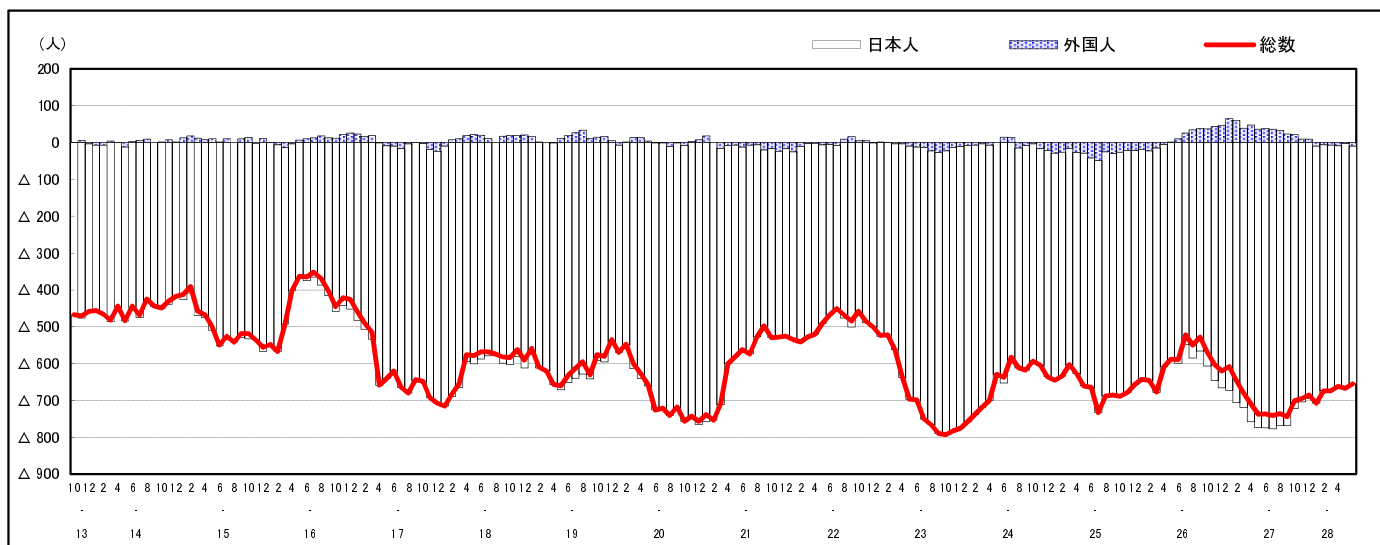

## 市区町別 推計人口の推移 (平成13年10月1日～)

庄原市

H17国勢調査時の人口	H28.6.1現在の人口	H17国勢調査後の増減数	H17国勢調査後の増減率
43,149人	36,356人	△6,793人	△15.74%

### 社会増減, 自然増減別 対前年同月人口増減数の推移 (平成13年10月～)

### 日本人, 外国人別 対前年同月人口増減数の推移 (平成13年10月～)

注) 国勢調査結果による推計人口の補正を行っており, 社会増減は人口増減から自然増減を差し引いて算出している。