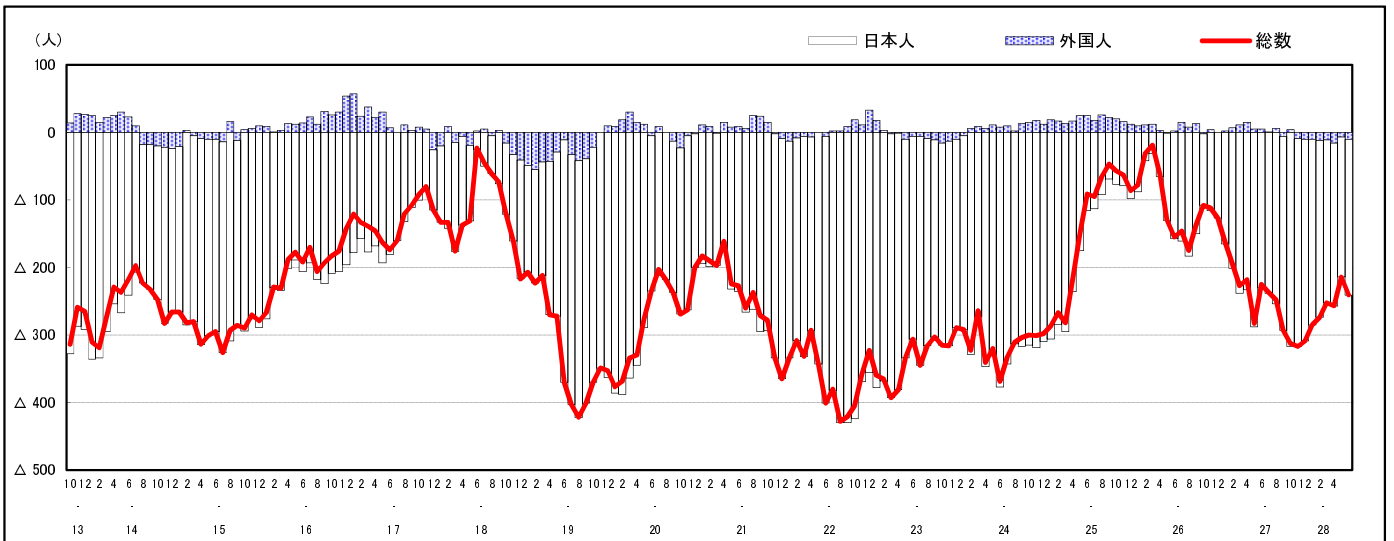

市区町別 推計人口の推移 (平成13年10月1日～)

大 竹 市

H17国勢調査時の人口	H28.6.1現在の人口	H17国勢調査後の増減数	H17国勢調査後の増減率
30,279人	27,592人	△2,687人	△8.87%

社会増減, 自然増減別 対前年同月人口増減数の推移 (平成13年10月～)

日本人, 外国人別 対前年同月人口増減数の推移 (平成13年10月～)

注) 国勢調査結果による推計人口の補正を行っており, 社会増減は人口増減から自然増減を差し引いて算出している。