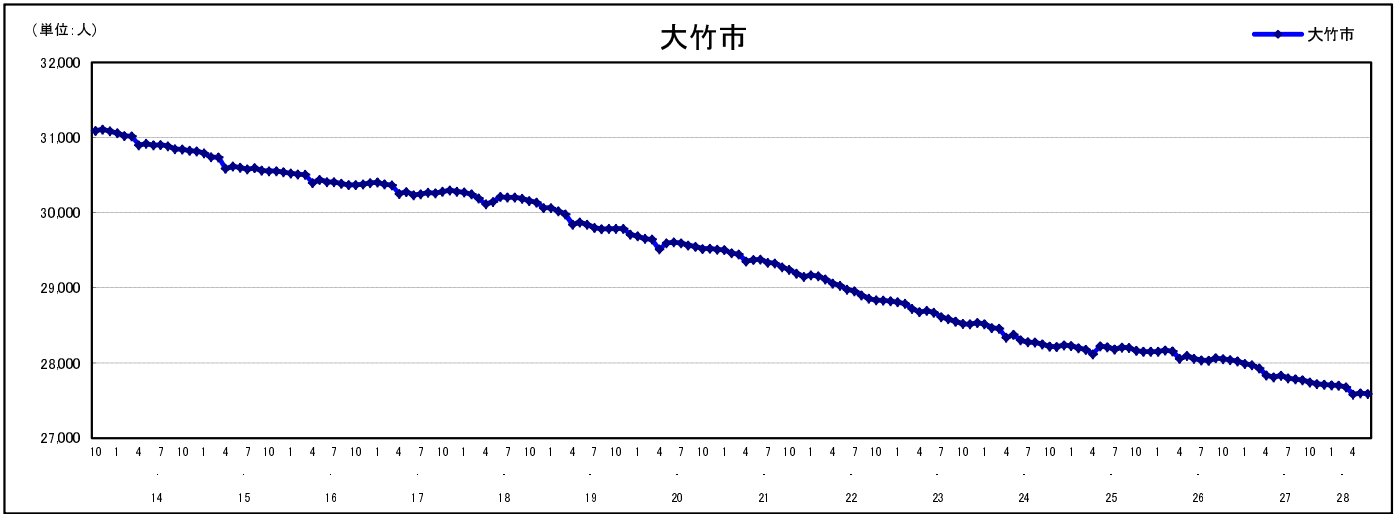

市区町別 推計人口の推移 (平成13年10月1日～)

大 竹 市

H17国勢調査時の人口	H28.6.1現在の人口	H17国勢調査後の増減数	H17国勢調査後の増減率
30,279人	27,592人	△2,687人	△8.87%

社会増減, 自然増減別 対前年同月人口増減数の推移 (平成13年10月～)

日本人, 外国人別 対前年同月人口増減数の推移 (平成13年10月～)

注) 国勢調査結果による推計人口の補正を行っており, 社会増減は人口増減から自然増減を差し引いて算出している。