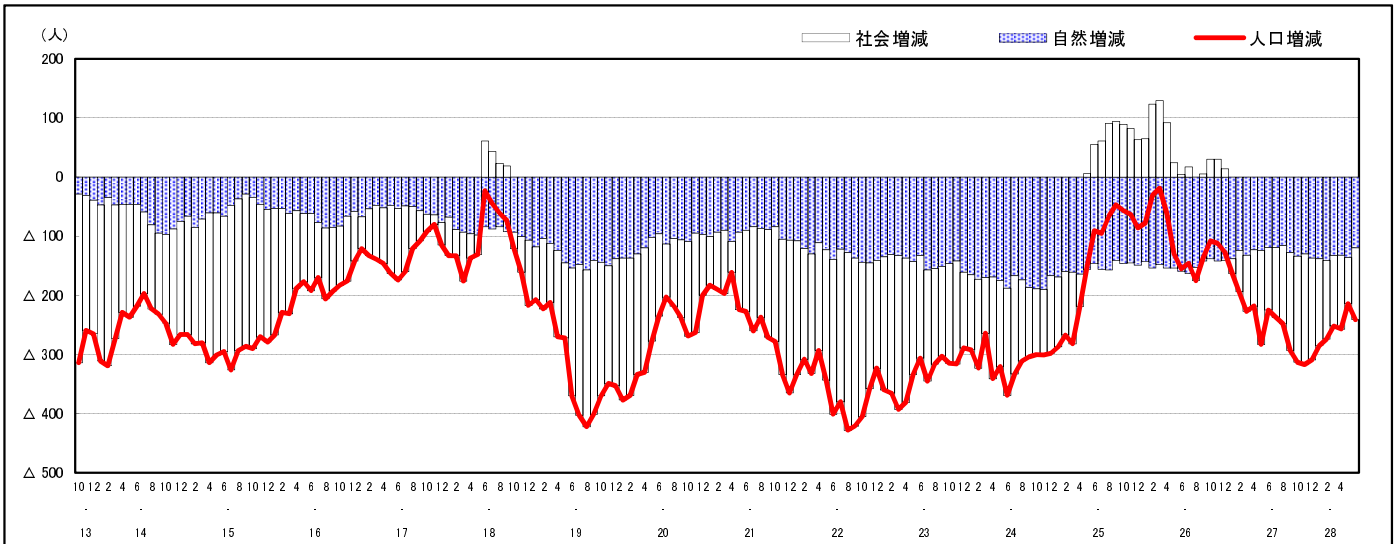

市区町別 推計人口の推移 (平成13年10月1日～)

大 竹 市

H17国勢調査時の人口	H28.6.1現在の人口	H17国勢調査後の増減数	H17国勢調査後の増減率
30,279人	27,592人	△2,687人	△8.87%

社会増減, 自然増減別 対前年同月人口増減数の推移 (平成13年10月～)

日本人, 外国人別 対前年同月人口増減数の推移 (平成13年10月～)

注) 国勢調査結果による推計人口の補正を行っており, 社会増減は人口増減から自然増減を差し引いて算出している。