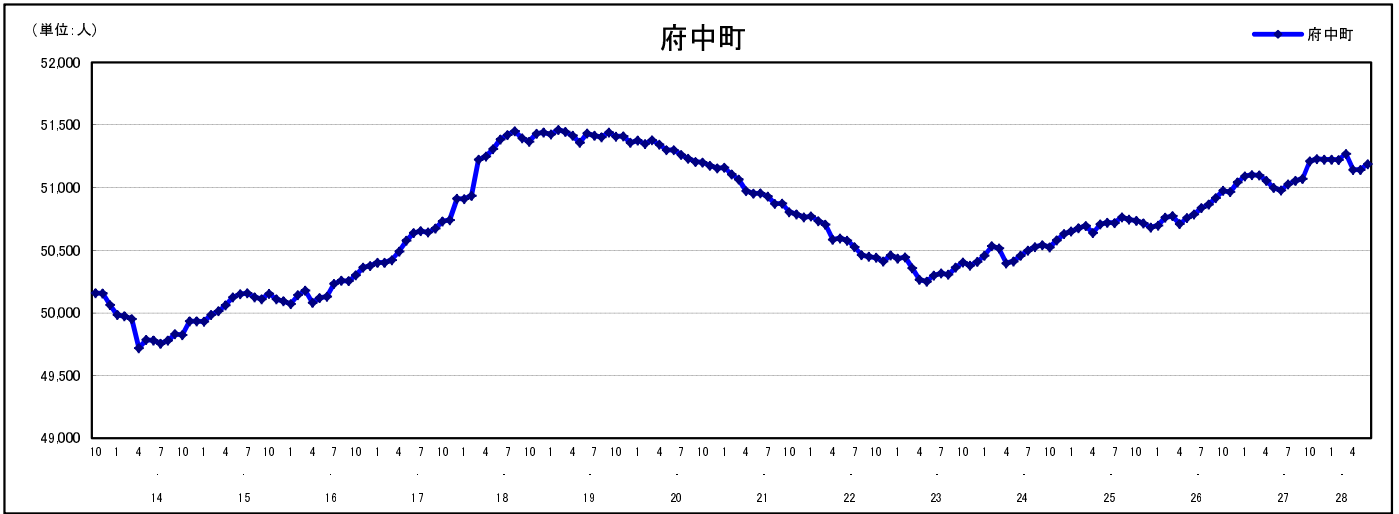

市区町別 推計人口の推移 (平成13年10月1日～)

府 中 町

H17国勢調査時の人口	H28.6.1現在の人口	H17国勢調査後の増減数	H17国勢調査後の増減率
50,732人	51,187人	455人	0.90%

社会増減, 自然増減別 対前年同月人口増減数の推移 (平成13年10月～)

日本人, 外国人別 対前年同月人口増減数の推移 (平成13年10月～)

注) 国勢調査結果による推計人口の補正を行っており, 社会増減は人口増減から自然増減を差し引いて算出している。