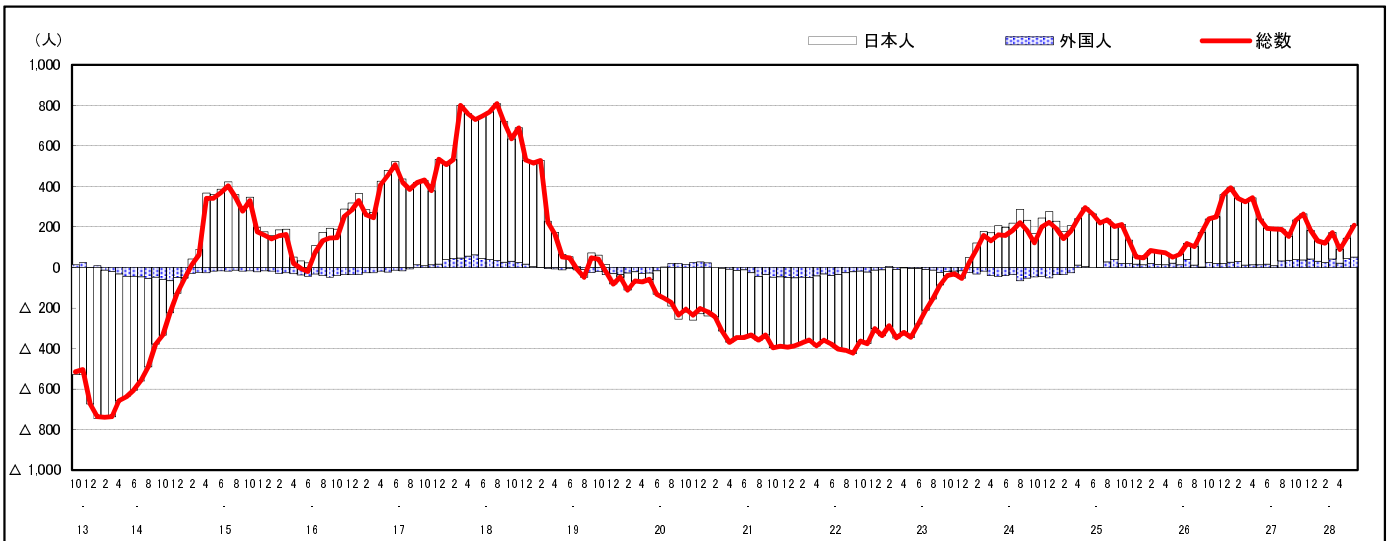

市区町別 推計人口の推移 (平成13年10月1日～)

府 中 町

H17国勢調査時の人口	H28.6.1現在の人口	H17国勢調査後の増減数	H17国勢調査後の増減率
50,732人	51,187人	455人	0.90%

社会増減, 自然増減別 対前年同月人口増減数の推移 (平成13年10月～)

日本人, 外国人別 対前年同月人口増減数の推移 (平成13年10月～)

注) 国勢調査結果による推計人口の補正を行っており, 社会増減は人口増減から自然増減を差し引いて算出している。