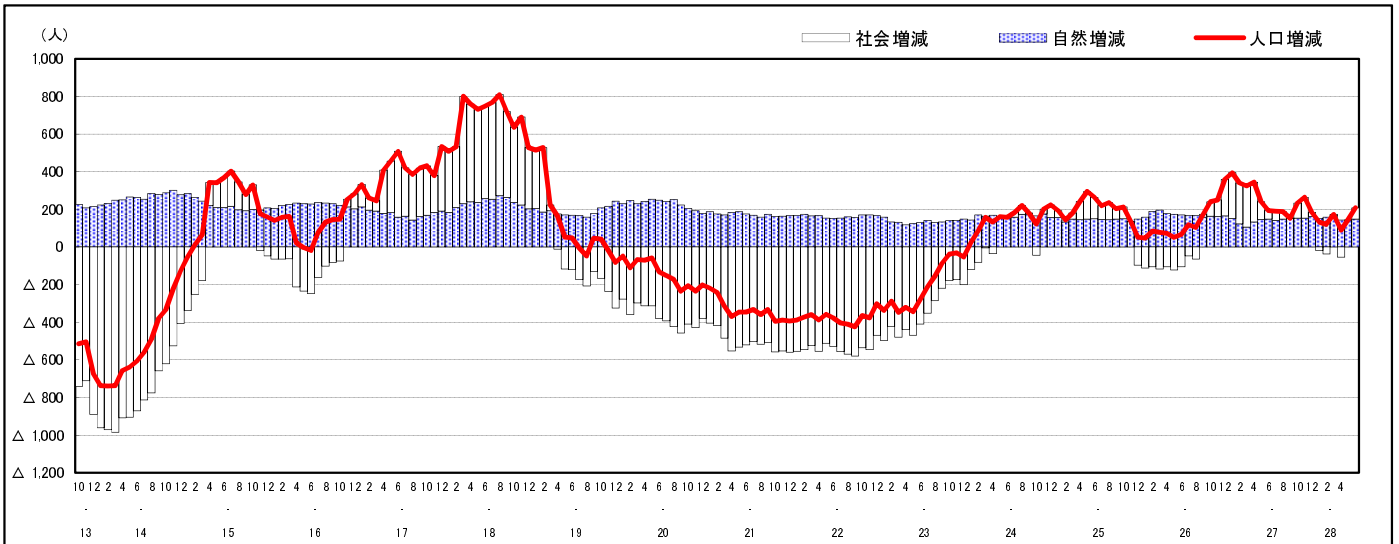

市区町別 推計人口の推移 (平成13年10月1日～)

府 中 町

H17国勢調査時の人口	H28.6.1現在の人口	H17国勢調査後の増減数	H17国勢調査後の増減率
50,732人	51,187人	455人	0.90%

社会増減, 自然増減別 対前年同月人口増減数の推移 (平成13年10月～)

日本人, 外国人別 対前年同月人口増減数の推移 (平成13年10月～)

注) 国勢調査結果による推計人口の補正を行っており, 社会増減は人口増減から自然増減を差し引いて算出している。