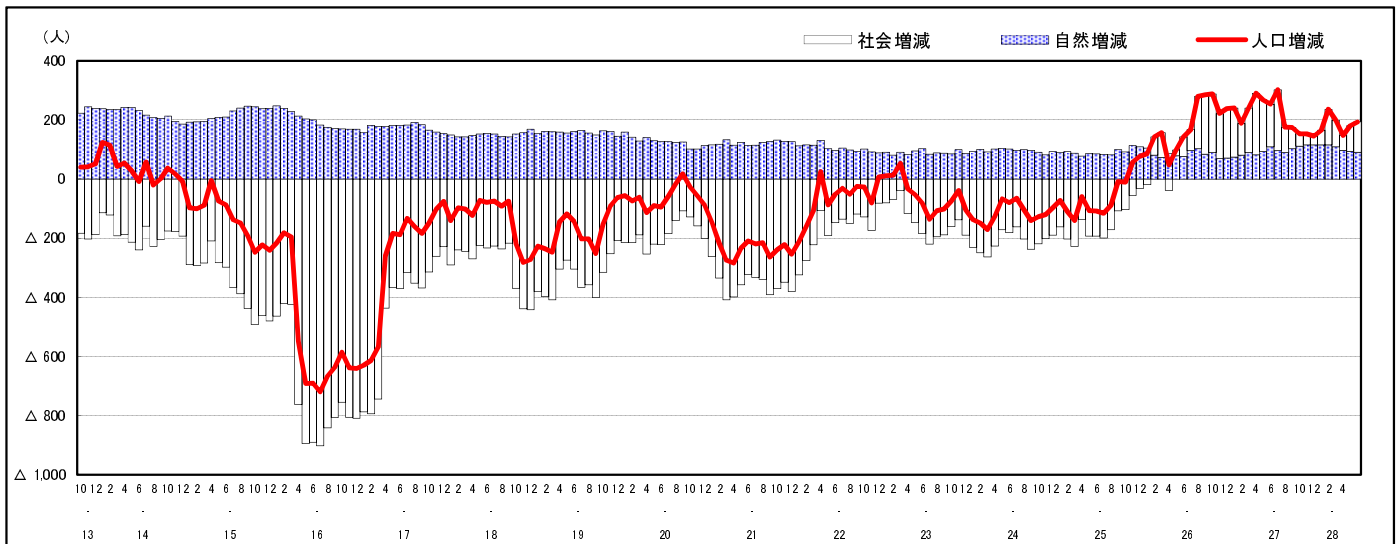

市区町別 推計人口の推移 (平成13年10月1日～)

海 田 町

H17国勢調査時の人口	H28.6.1現在の人口	H17国勢調査後の増減数	H17国勢調査後の増減率
29,137人	28,825人	△ 312人	△ 1.07%

社会増減, 自然増減別 対前年同月人口増減数の推移 (平成13年10月～)

日本人, 外国人別 対前年同月人口増減数の推移 (平成13年10月～)

注) 国勢調査結果による推計人口の補正を行っており, 社会増減は人口増減から自然増減を差し引いて算出している。