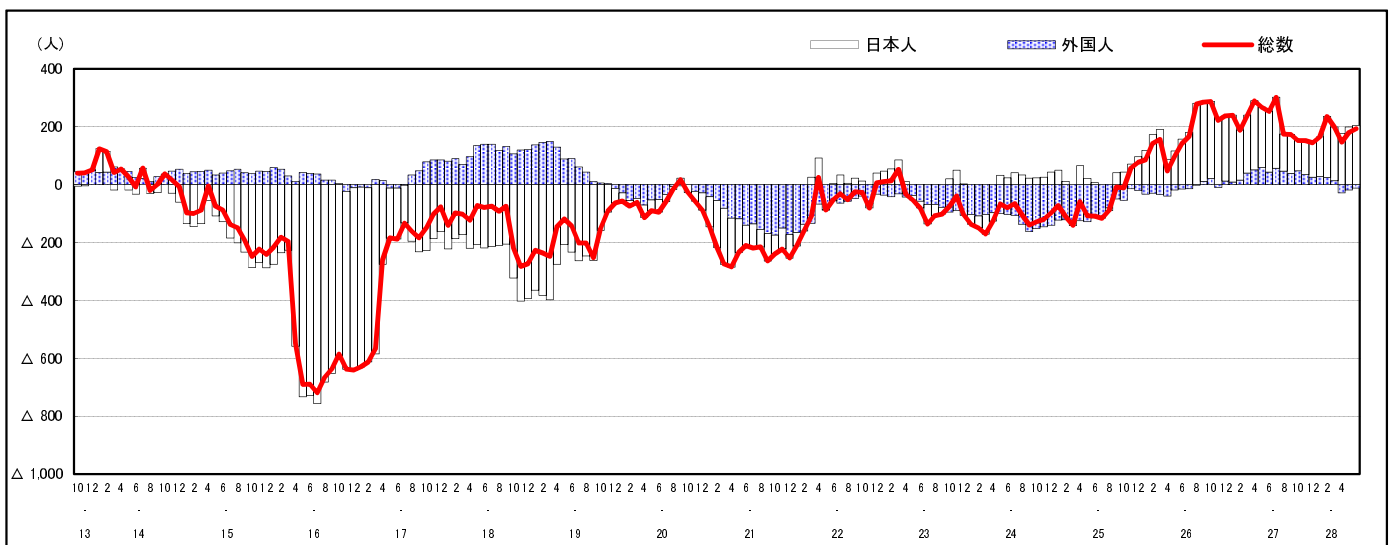

市区町別 推計人口の推移 (平成13年10月1日～)

海 田 町

H17国勢調査時の人口	H28.6.1現在の人口	H17国勢調査後の増減数	H17国勢調査後の増減率
29,137人	28,825人	△ 312人	△ 1.07%

社会増減, 自然増減別 対前年同月人口増減数の推移 (平成13年10月～)

日本人, 外国人別 対前年同月人口増減数の推移 (平成13年10月～)

注) 国勢調査結果による推計人口の補正を行っており, 社会増減は人口増減から自然増減を差し引いて算出している。