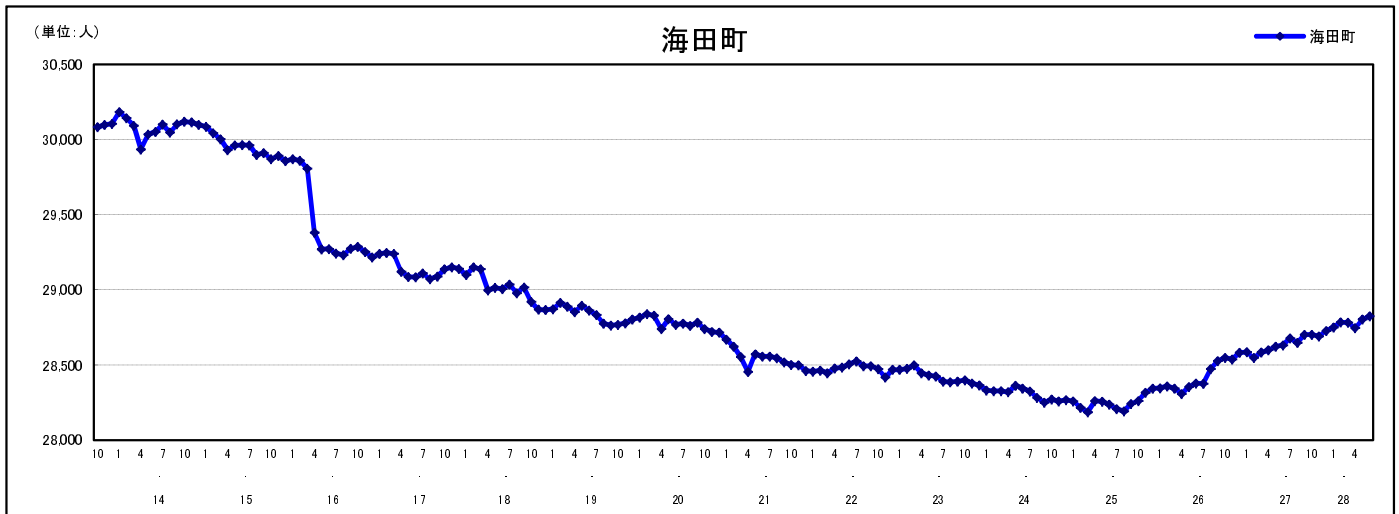

市区町別 推計人口の推移 (平成13年10月1日～)

海 田 町

H17国勢調査時の人口	H28.6.1現在の人口	H17国勢調査後の増減数	H17国勢調査後の増減率
29,137人	28,825人	△ 312人	△ 1.07%

社会増減, 自然増減別 対前年同月人口増減数の推移 (平成13年10月～)

日本人, 外国人別 対前年同月人口増減数の推移 (平成13年10月～)

注) 国勢調査結果による推計人口の補正を行っており, 社会増減は人口増減から自然増減を差し引いて算出している。