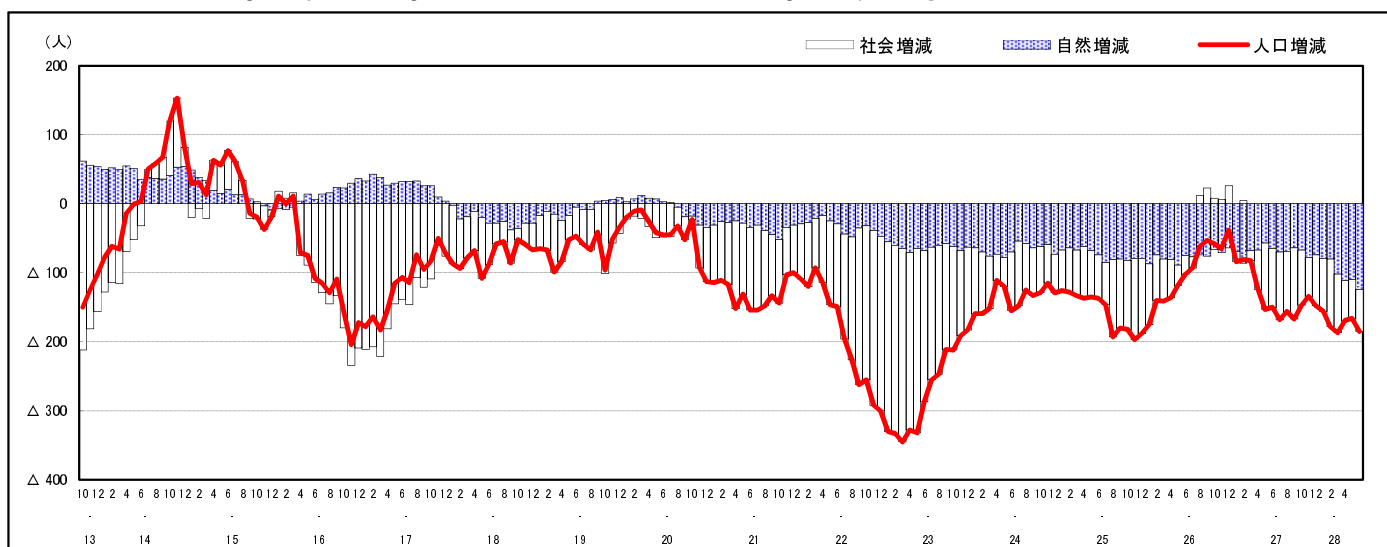

## 市区町別 推計人口の推移 (平成13年10月1日～)

熊 野 町

H17国勢調査時の人口	H28.6.1現在の人口	H17国勢調査後の増減数	H17国勢調査後の増減率
25,103人	23,620人	△ 1,483人	△ 5.91%

## 社会増減, 自然増減別 対前年同月人口増減数の推移 (平成13年10月～)

## 日本人, 外国人別 対前年同月人口増減数の推移 (平成13年10月～)

注) 国勢調査結果による推計人口の補正を行っており, 社会増減は人口増減から自然増減を差し引いて算出している。