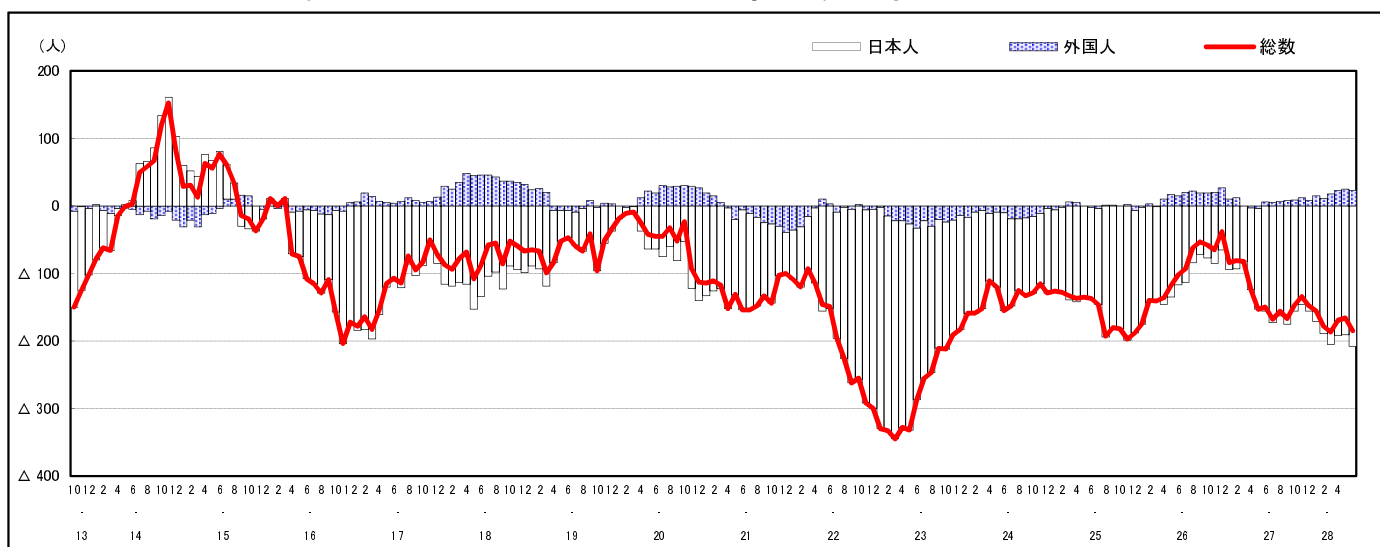

## 市区町別 推計人口の推移 (平成13年10月1日～)

熊 野 町

H17国勢調査時の人口	H28.6.1現在の人口	H17国勢調査後の増減数	H17国勢調査後の増減率
25,103人	23,620人	△ 1,483人	△ 5.91%

## 社会増減, 自然増減別 対前年同月人口増減数の推移 (平成13年10月～)

## 日本人, 外国人別 対前年同月人口増減数の推移 (平成13年10月～)

注) 国勢調査結果による推計人口の補正を行っており, 社会増減は人口増減から自然増減を差し引いて算出している。